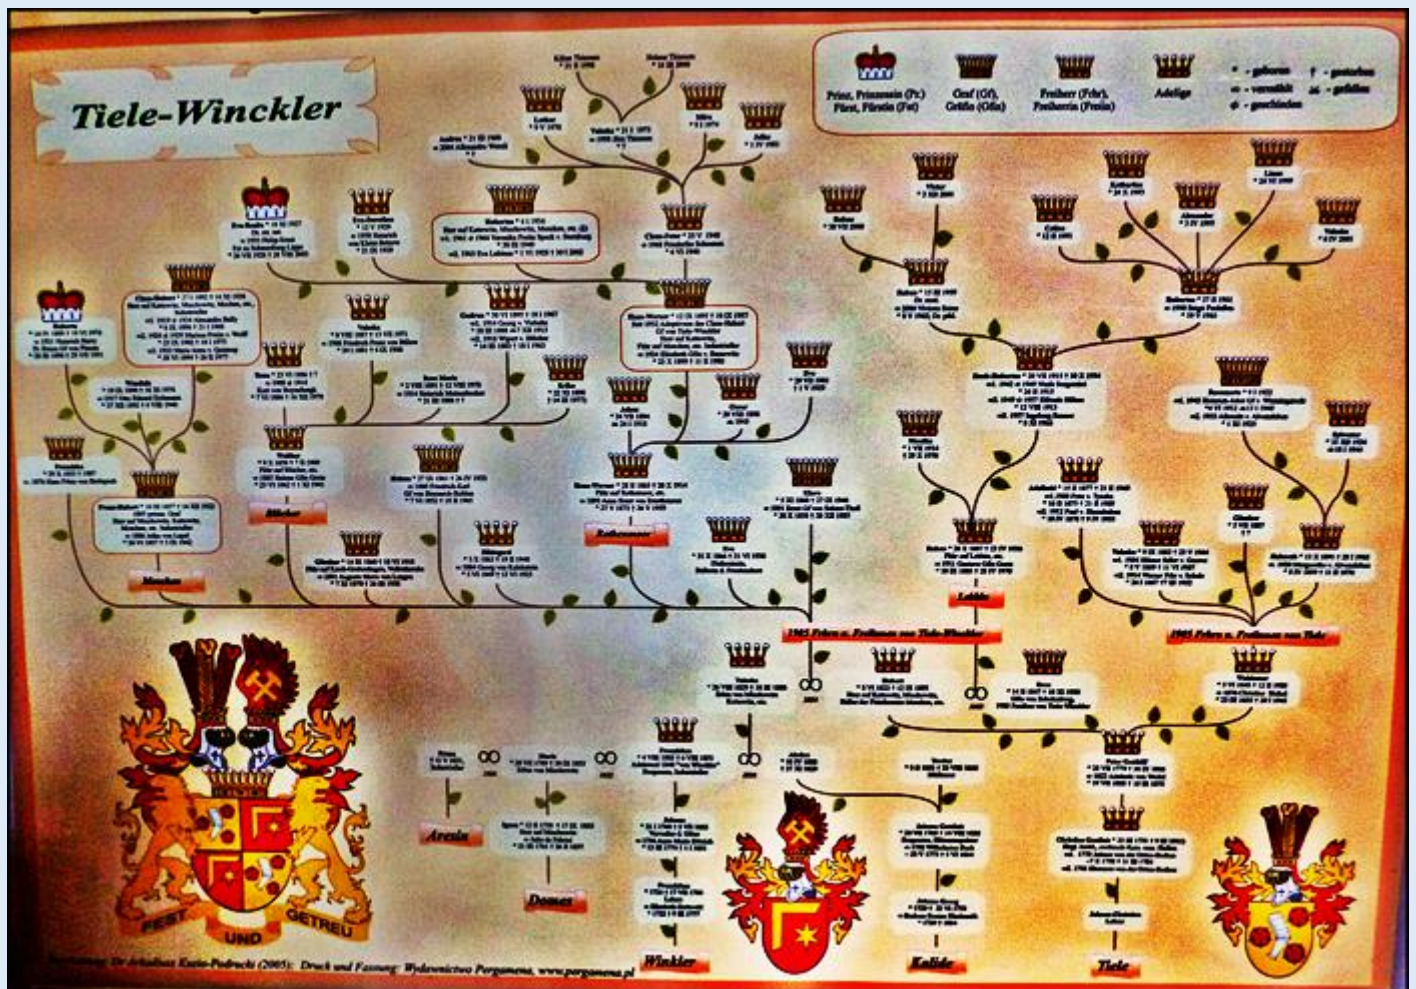

**MIEJSCA PAMIĘCI**  
**Moszna**  
**Pałac z lat 1896-1913**

*zdjęcia: Jan Nitecki*

[POWRÓT DO STRONY GŁÓWNEJ IKONOGRAFII](#)

## Uzupełnienie Izabeli P-S

*zdjęcia: Izabela P-S*

[POWRÓT DO STRONY GŁÓWNEJ IKONOGRAFII](#)