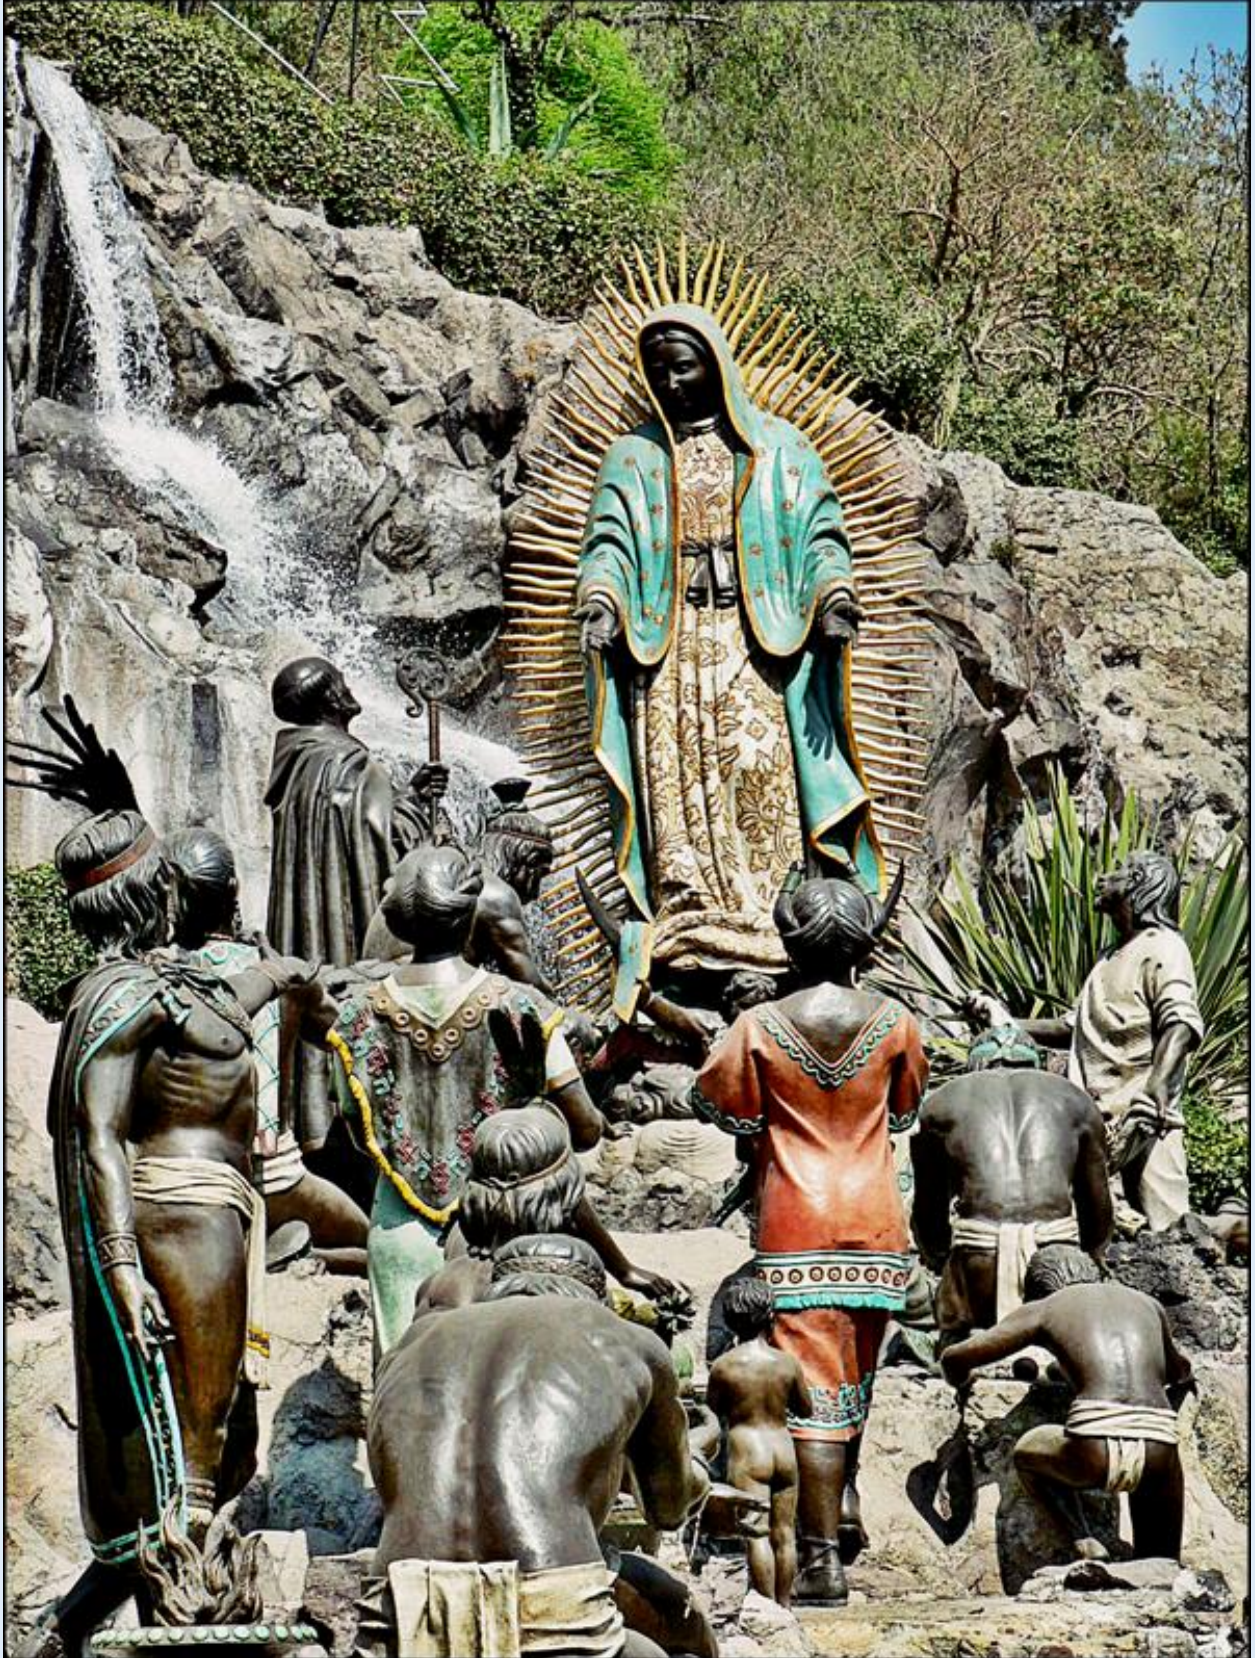

MIEJSCA PAMIĘCI
Meksyk – Guadalupe
Pomnik MB i wiernych

zdjęcia: Jan Nitecki

[POWRÓT DO STRONY GŁÓWNEJ IKONOGRAFII](#)