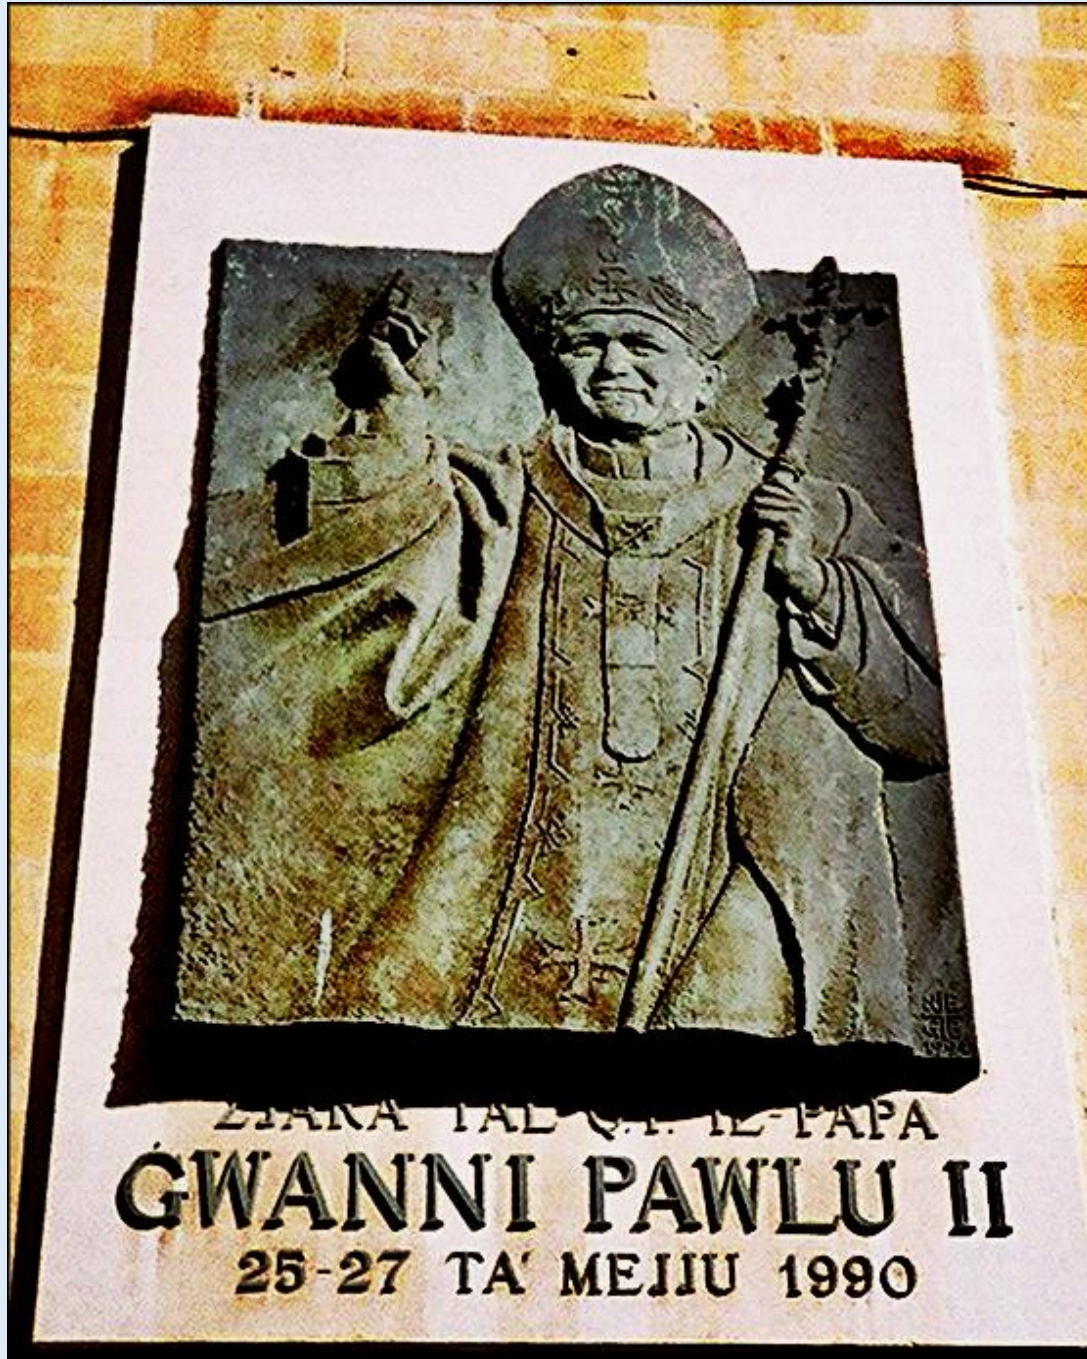

## MIEJSCA PAMIĘCI

Malta – Valletta – [k. Kat. św. Jana Chrzciciela](#)

Tablica pamiątkowa Jana Pawła II

*zdjęcia: Jan Nitecki*

[POWRÓT DO STRONY GŁÓWNEJ IKONOGRAFII](#)