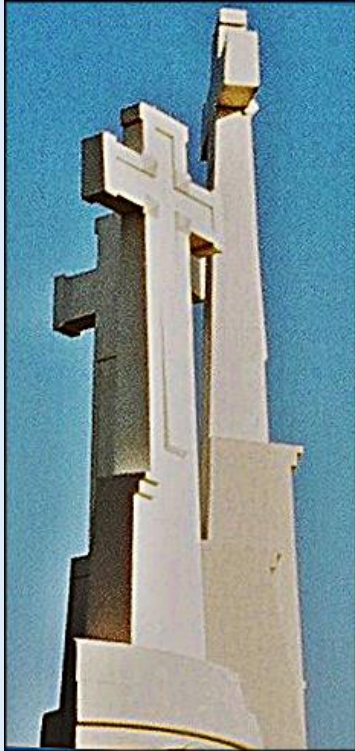

MIEJSCA PAMIĘCI
Litwa – koło Wilna
[Góra Trzech Krzyży](#)

zdjęcia: Jan Nitecki

[POWRÓT DO STRONY GŁÓWNEJ IKONOGRAFII](#)