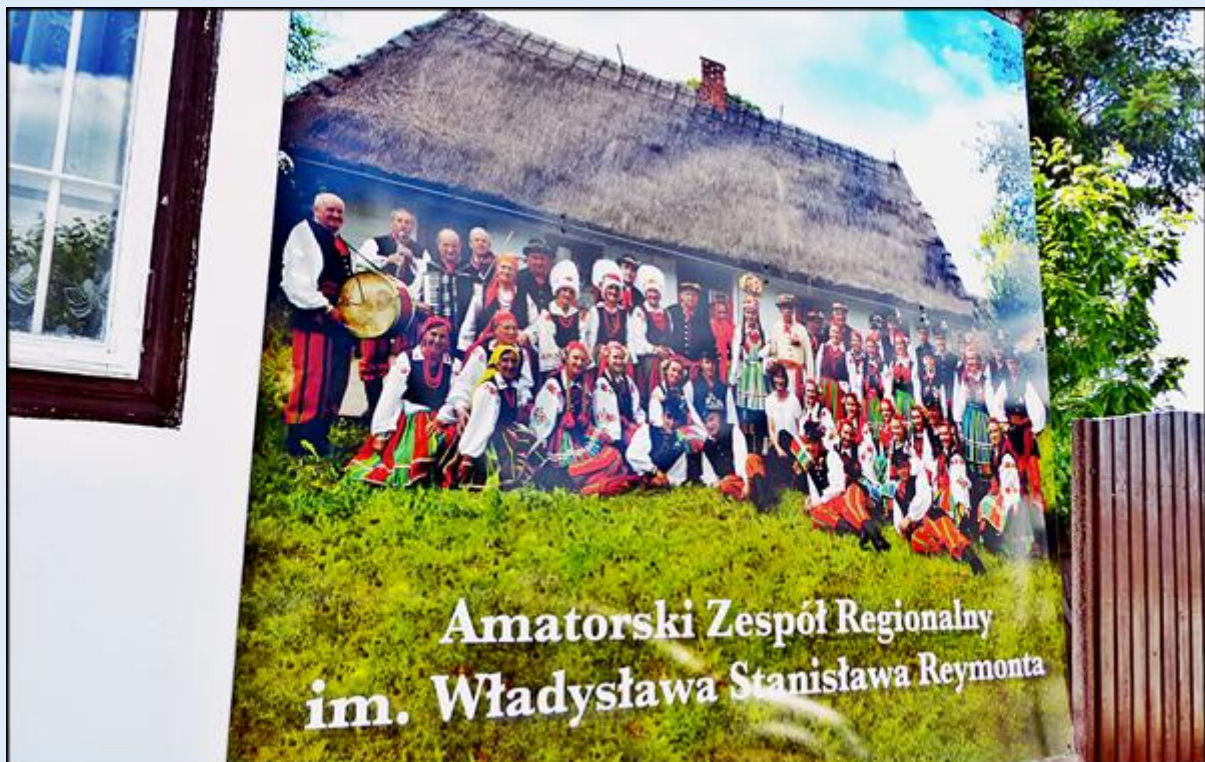

MIEJSCA PAMIĘCI

Lipce Reymontowskie

Muzeum Regionalne

MUZEUM REGIONALNE
IM. WŁ. ST. REYMONTA
W LIPCACH REYMONTOWSKICH
SAMORZĄDOWA INSTYTUCJA KULTURY
POWIATU SKIERNIEWICKIEGO

MUZEUM REGIONALNE
ZLOKALIZOWANE W DAWNEJ
MANUFakturZE RODZINY WINKŁÓW
DZIAŁAJĄCEJ W LATACH
1886 - 1974

Władysław Stanisław
REYMONT
1867 - 1925

Lipce Reymontowskie

100 rocznica przyznania
... St. Reymontowi

Bohaterowie 'Chłopów'

BARWNA
ADAPTACJA
FILMOWA
POWIEŚCI
WŁADYSŁAWA
REYMONTA

Reżyseria
JAN RYBKOWSKI

CHŁOPI