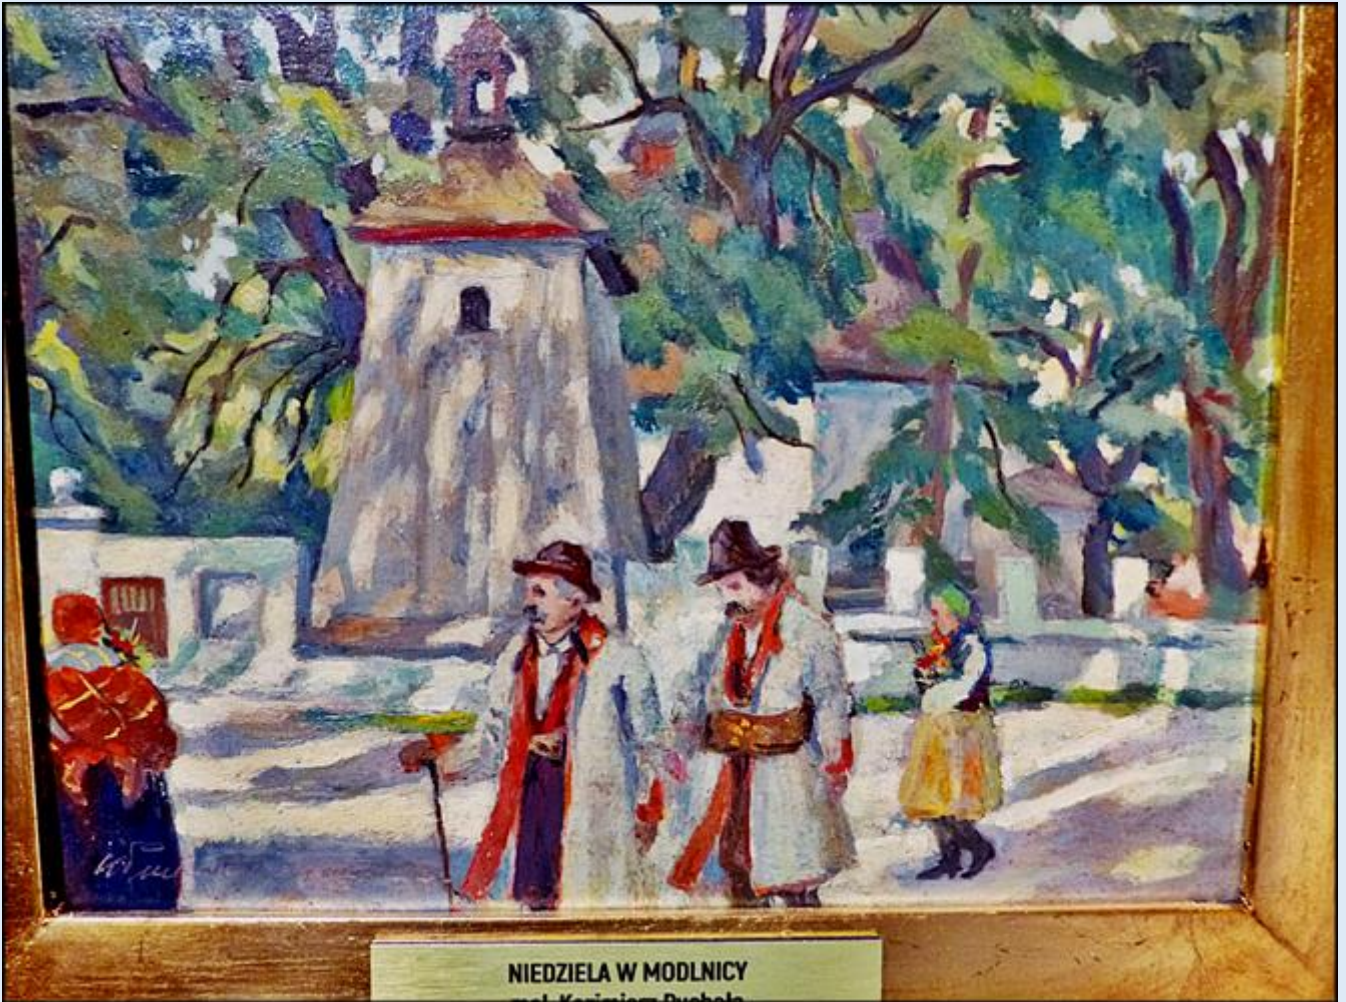

# WEJŚCIE DO RYDLÓWKI

W sytuacji gdy bramka  
jest zamknięta prosimy  
dzwonić: 12 265-10-15  
lub 510-011-653

ORKA  
mal. Kazimierz Sichulski

ORKA  
mal. Kazimierz Sichulski

Kazimierz Sichulski, „Orka”, olej na płótnie, koniec XIX w.

wersja dla niewidomych

*zdjęcia: Jan Nitecki*

[POWRÓT DO STRONY GŁÓWNEJ IKONOGRAFII](#)