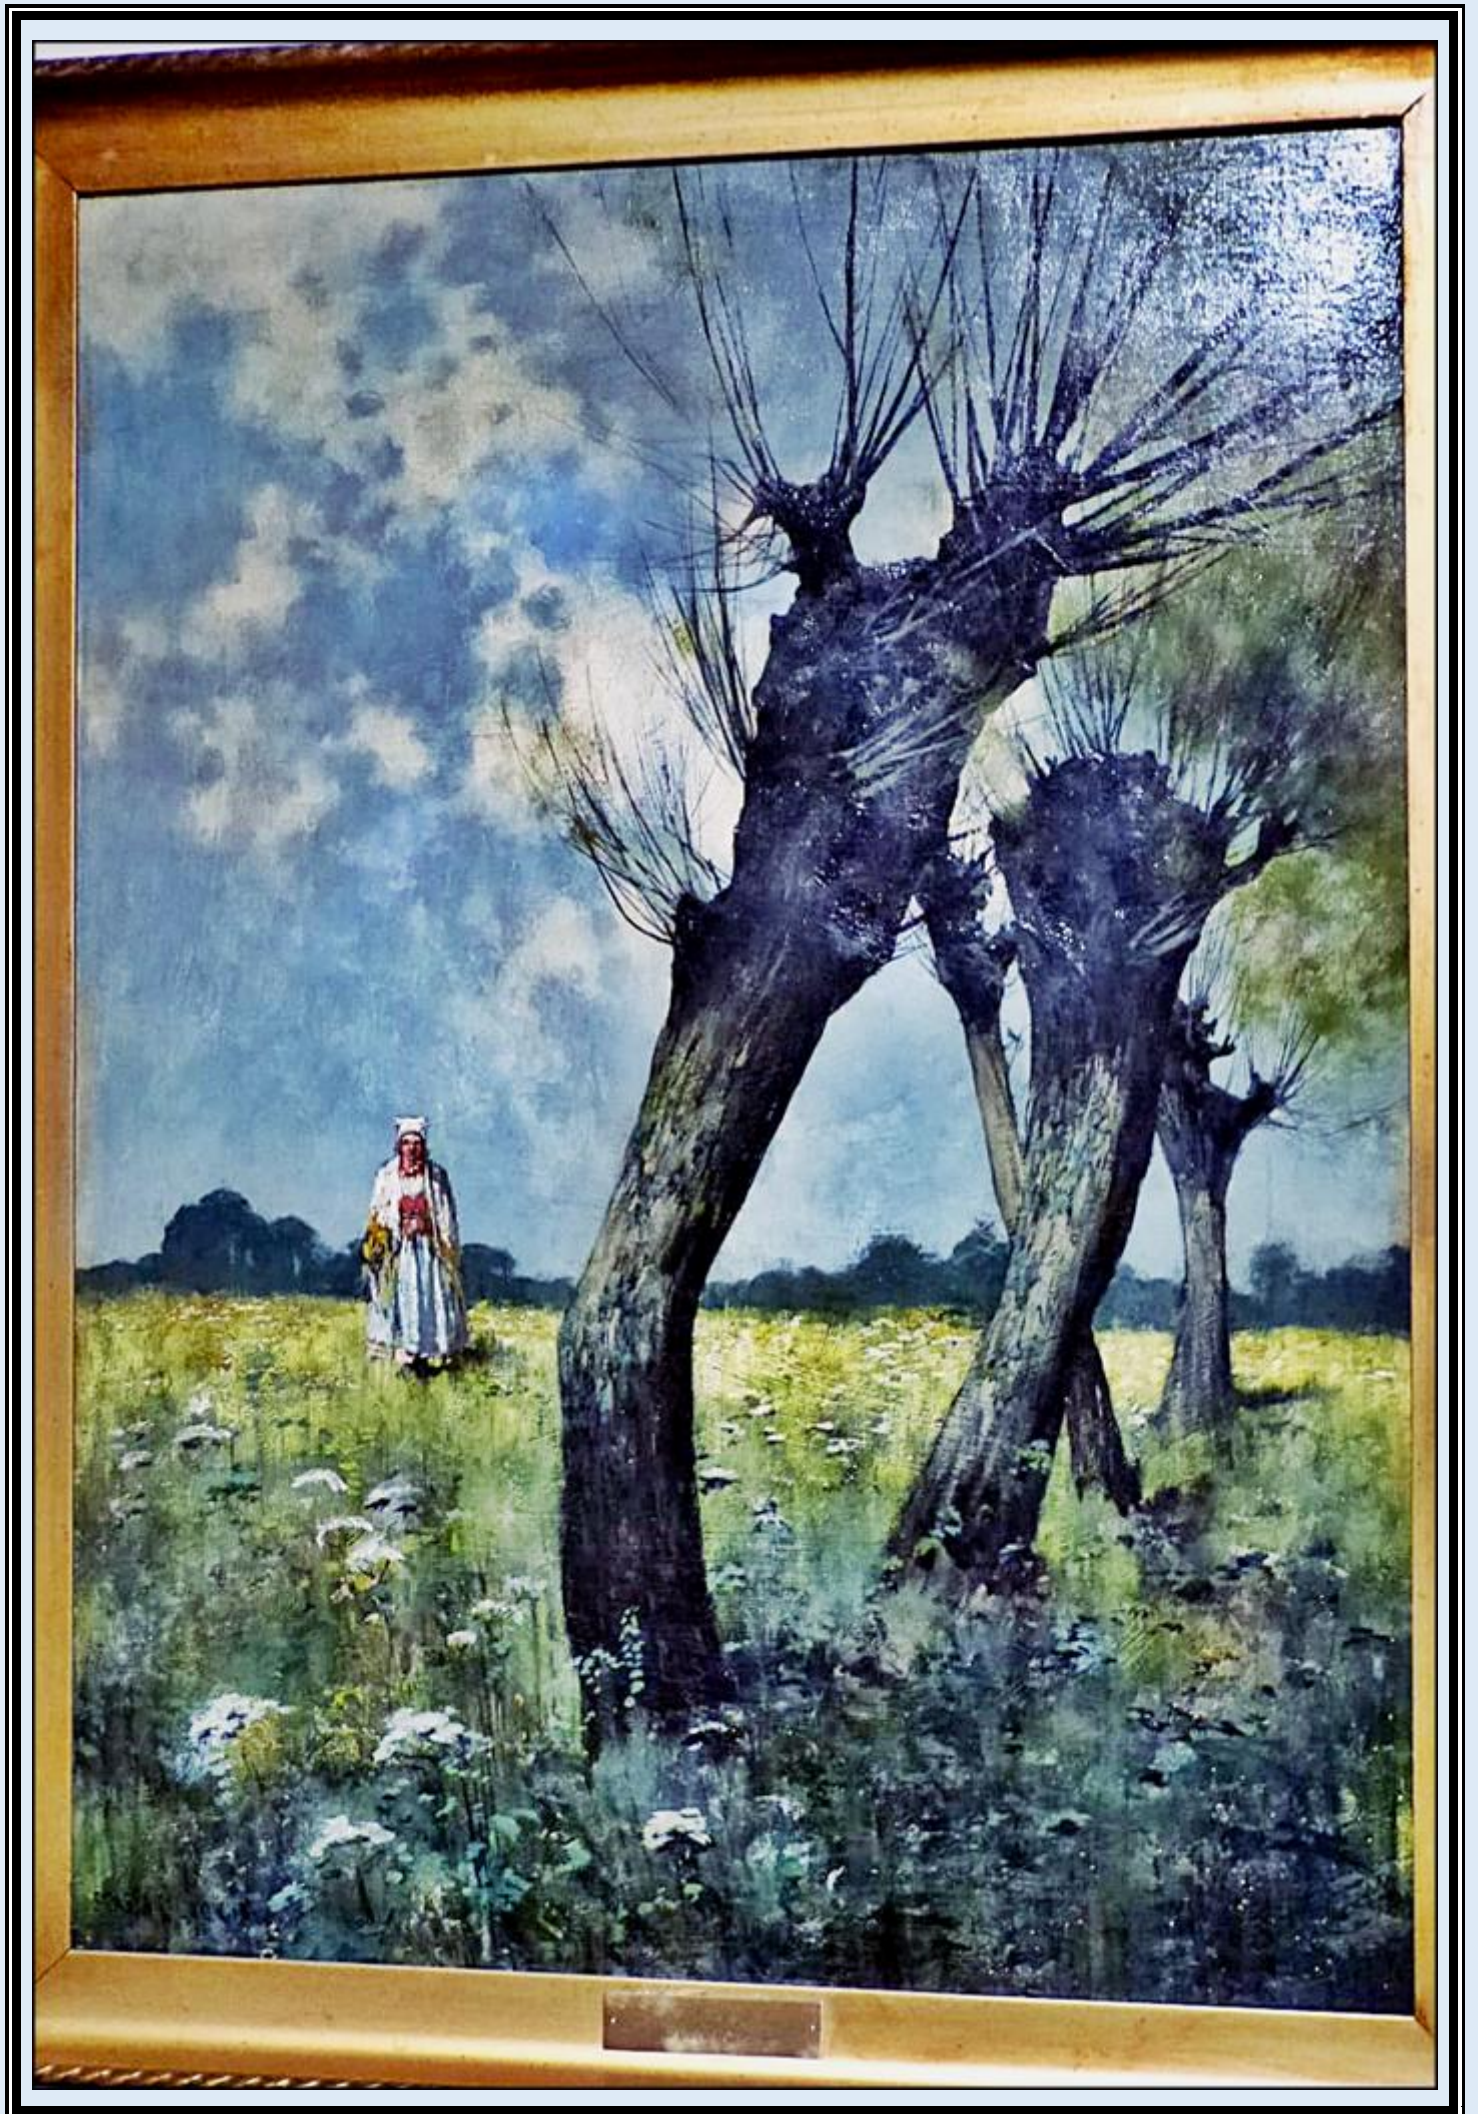

# WEJŚCIE DO RYDLÓWKI

W sytuacji gdy bramka  
jest zamknięta prosimy  
dzwonić: 12 265-10-15  
lub 510-011-653

ORKA  
mal. Kazimierz Sichulski

ORKA  
mal. Kazimierz Sichulski

Kazimierz Sichulski, „Orka”, olej na płótnie, koniec XIX w.

wersja dla niewidomych

*zdjęcia: Jan Nitecki*

[POWRÓT DO STRONY GŁÓWNEJ IKONOGRAFII](#)