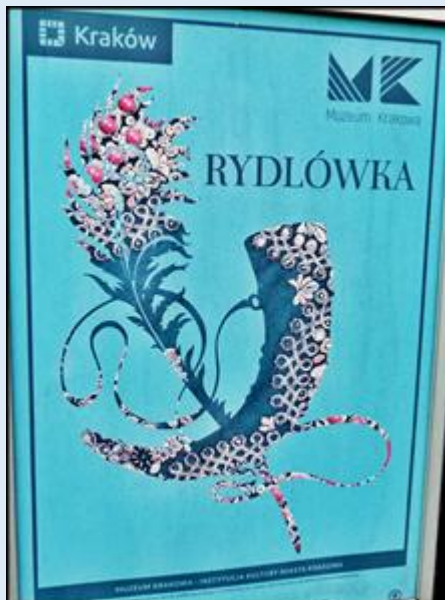

**MIEJSCA PAMIĘCI**  
**Kraków-Bronowice Małe**  
[Rydlówka, miejsce wydarzeń 'Wesela'](#)

# WEJŚCIE DO RYDLÓWKI

W sytuacji gdy bramka  
jest zamknięta prosimy  
dzwonić: 12 265-10-15  
lub 510-011-653

ORKA  
mal. Kazimierz Sichulski

ORKA  
mal. Kazimierz Sichulski

Kazimierz Sichulski, „Orka”, olej na płótnie, koniec XIX w.