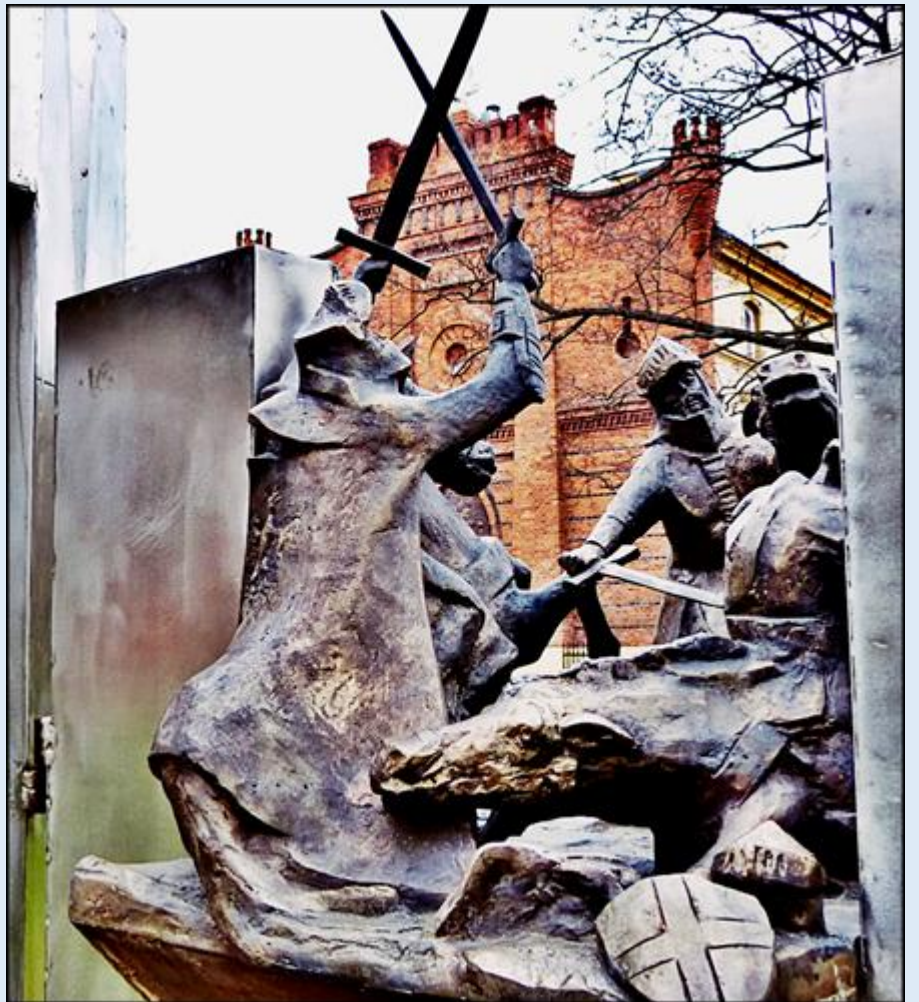

MIEJSCA PAMIĘCI
Kraków – [Park Strzelecki](#)
Pomnik Bitwy pod Grunwaldem

15 LIPIEC 1410

zdjęcia: Jan Nitecki

[POWRÓT DO STRONY GŁÓWNEJ IKONOGRAFII](#)