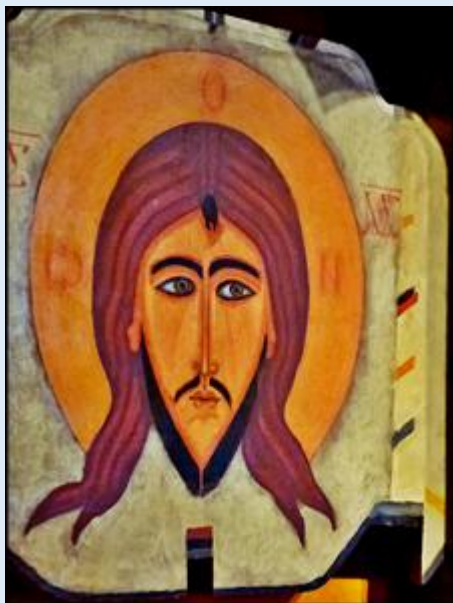

MIEJSCA PAMIĘCI

Kraków – ul. Szpitalna 21
Dom 'Pod Krzyżem'

zdjęcia: Jan Nitecki

[POWRÓT DO STRONY GŁÓWNEJ IKONOGRAFII](#)