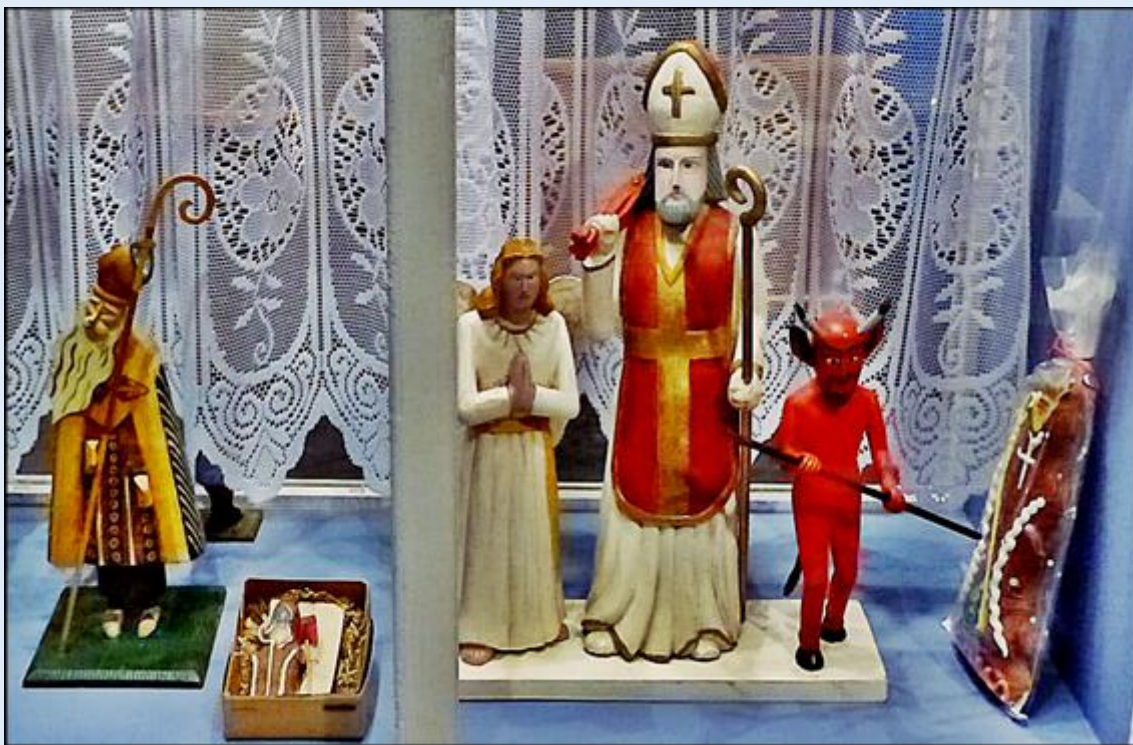

MIEJSCA PAMIĘCI

Kraków – ul. Szpitalna 21
Dom 'Pod Krzyżem'

zdjęcia: Jan Nitecki

[POWRÓT DO STRONY GŁÓWNEJ IKONOGRAFII](#)