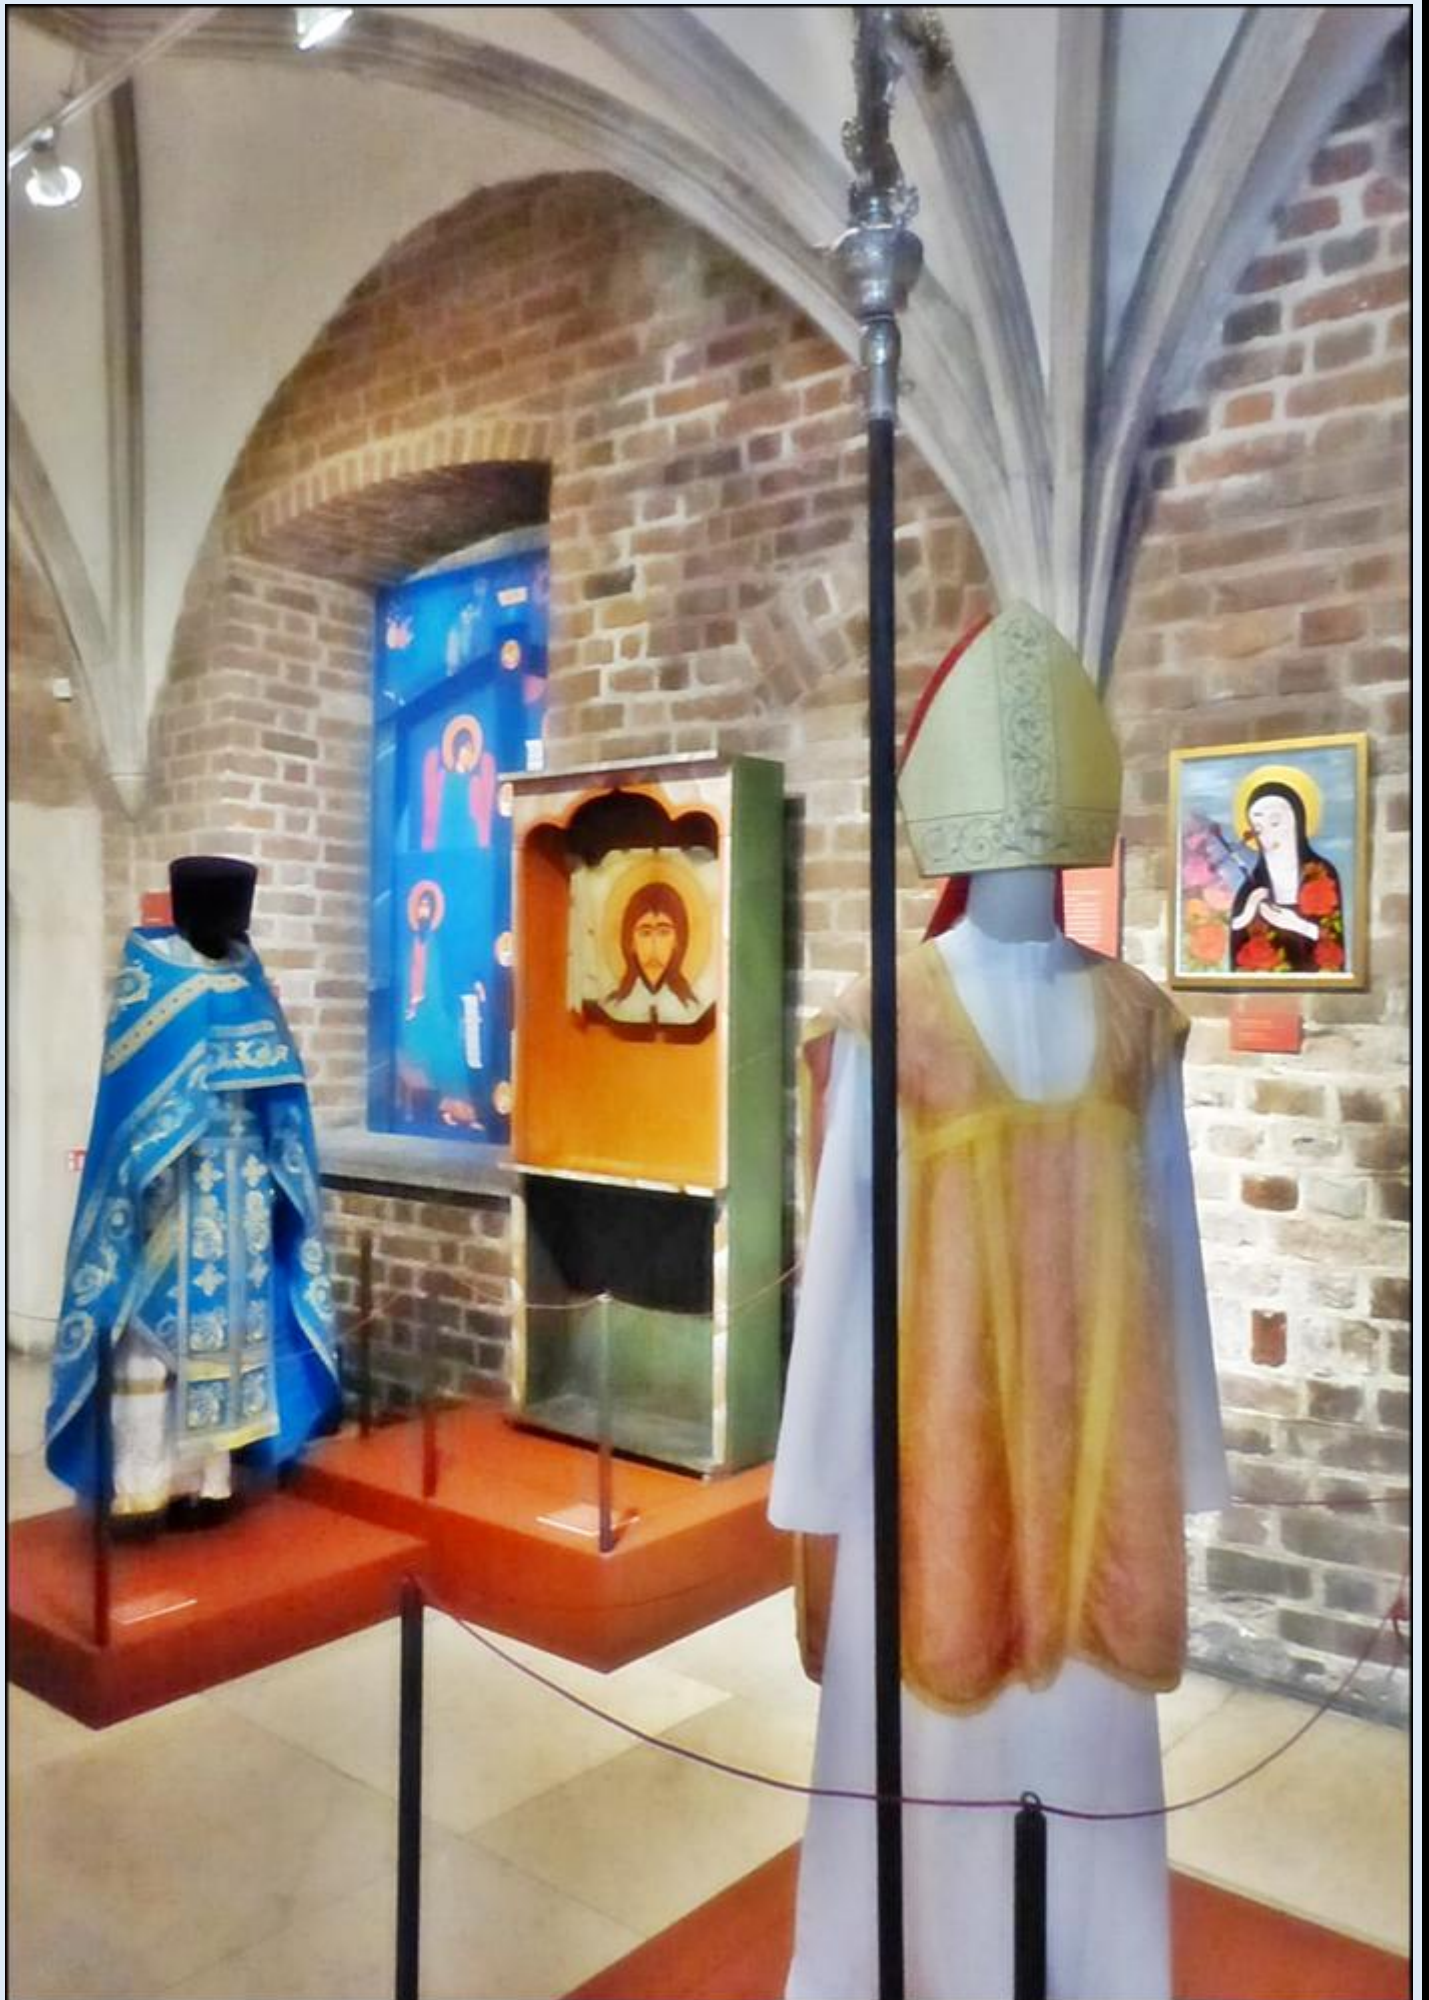

MIEJSCA PAMIĘCI

Kraków – ul. Szpitalna 21
Dom 'Pod Krzyżem'

zdjęcia: Jan Nitecki

[POWRÓT DO STRONY GŁÓWNEJ IKONOGRAFII](#)