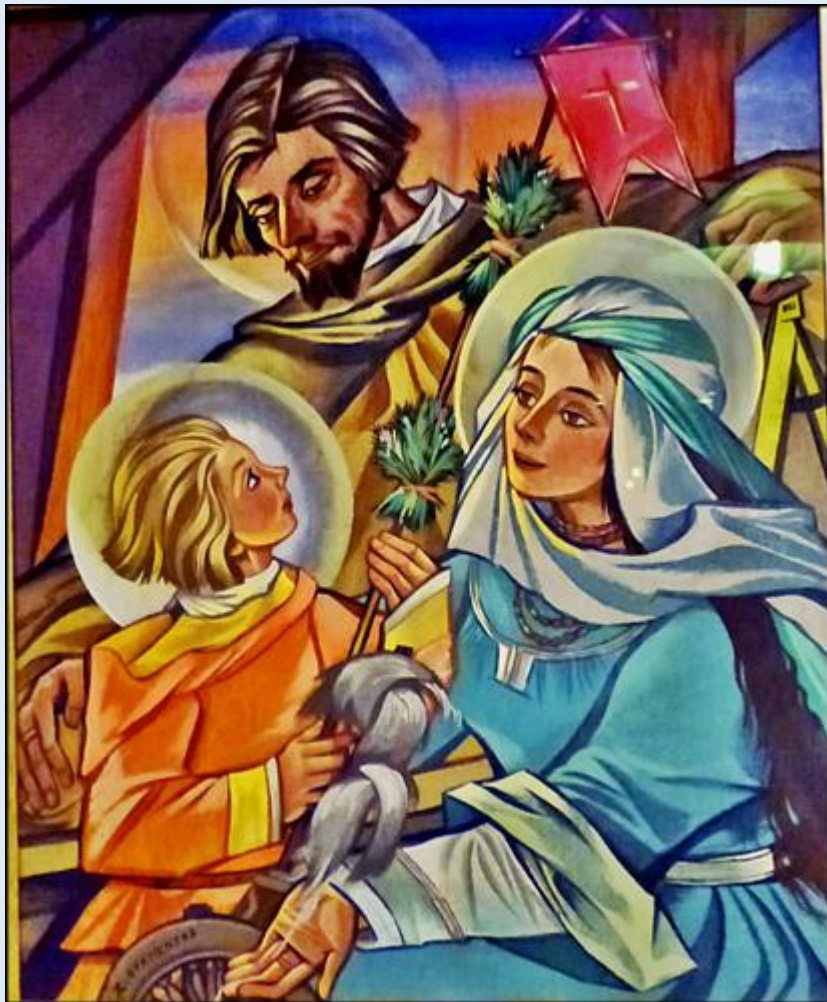

MIEJSCA PAMIĘCI

Kraków – ul. Szpitalna 21
Dom 'Pod Krzyżem'

zdjęcia: Jan Nitecki

[POWRÓT DO STRONY GŁÓWNEJ IKONOGRAFII](#)