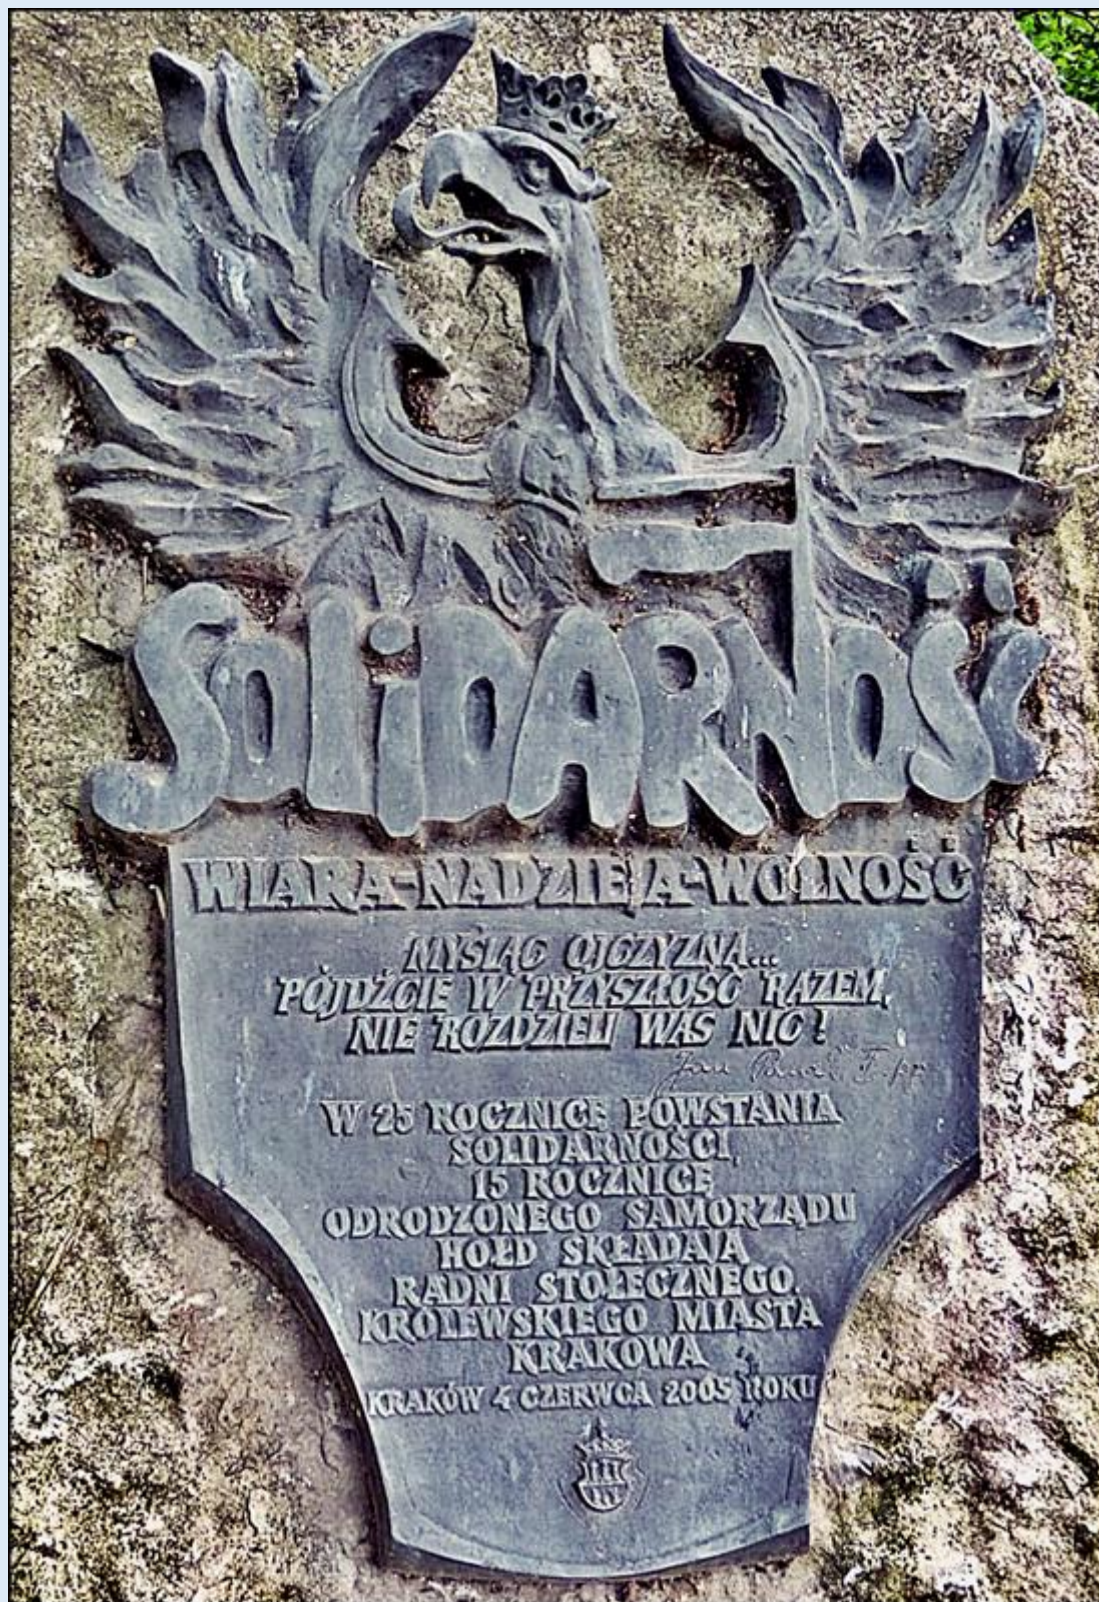

**MIEJSCA PAMIĘCI**  
Kraków-Nowa Huta – k. [Ko. MB Częstoch.](#)  
[Pomnik Solidarności](#)

zdjęcia: Jan Nitecki

[POWRÓT DO STRONY GŁÓWNEJ IKONOGRAFII](#)