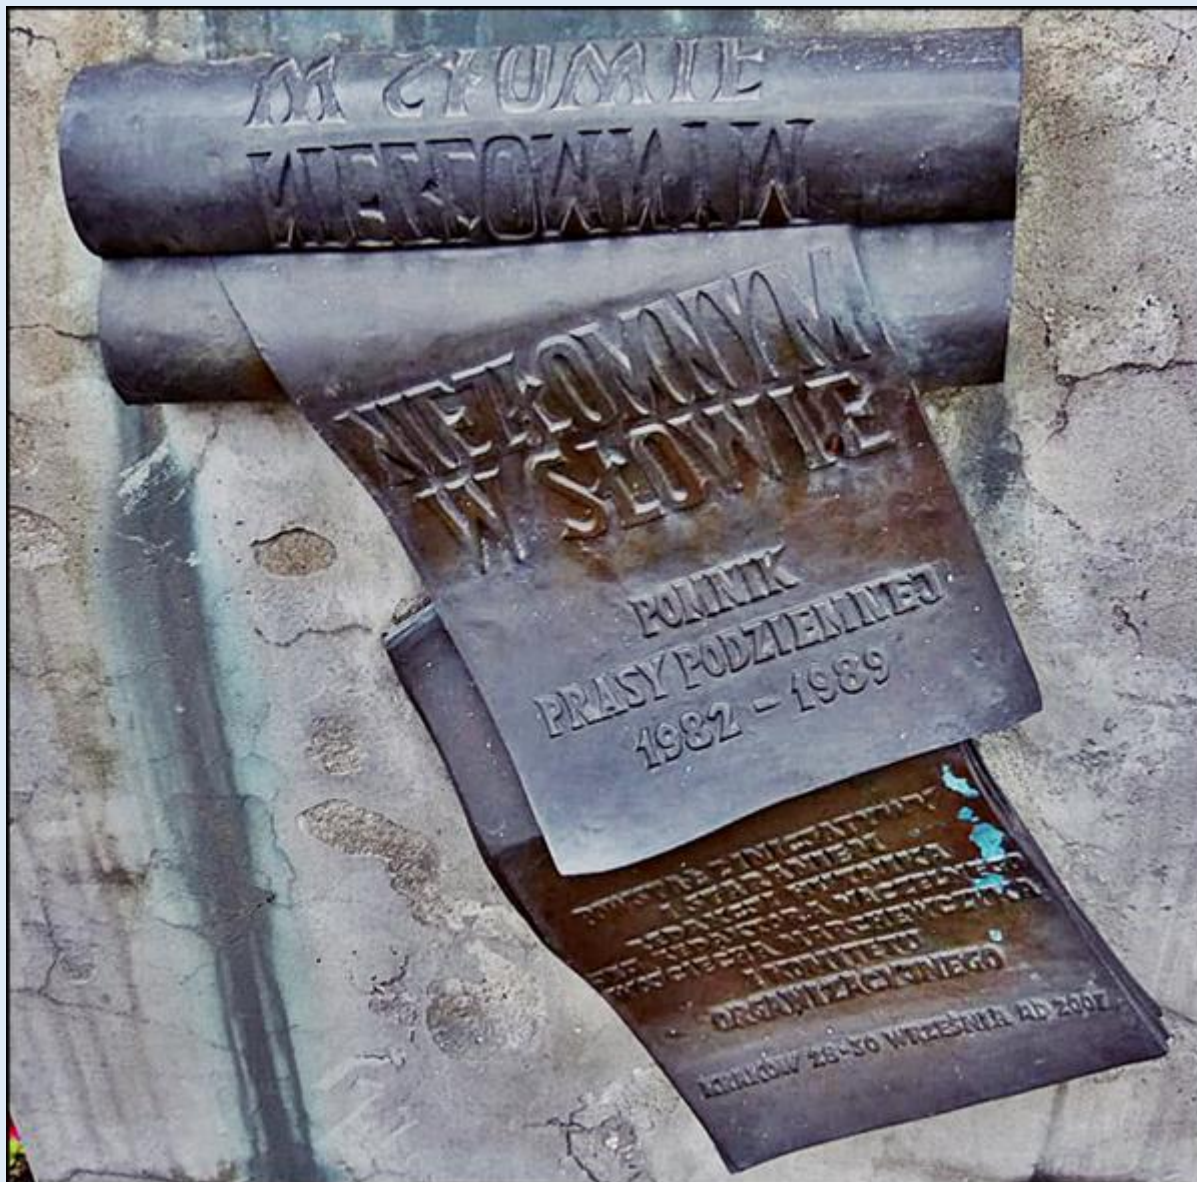

**MIEJSCA PAMIĘCI**  
Kraków-Nowa Huta – k. [Ko. MB Częstoch.](#)  
[Pomnik Prasy Podziemnej](#)

zdjęcia: *Jan Nitecki*

[POWRÓT DO STRONY GŁÓWNEJ IKONOGRAFII](#)