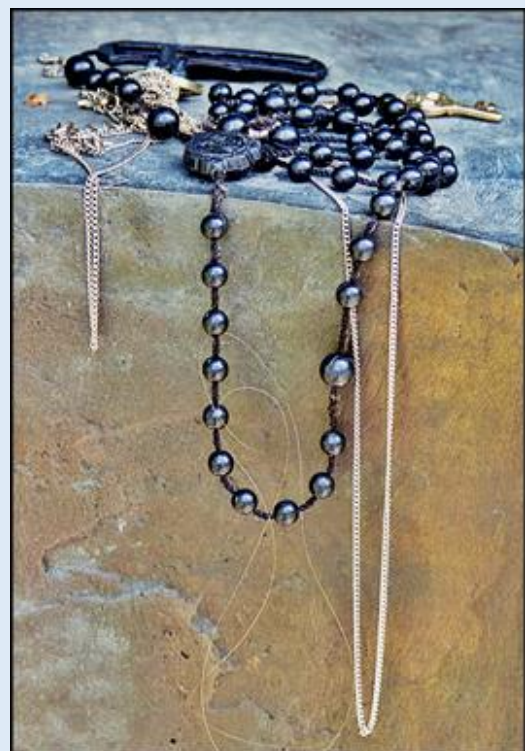

MIEJSCA PAMIĘCI

Kraków-Nowa Huta

Figura MB Królowej Polski

w tle: Kościół [MB Królowej Polski \(Arka Pana\)](#)

zdjęcia: *Jan Nitecki*

[POWRÓT DO STRONY GŁÓWNEJ IKONOGRAFII](#)