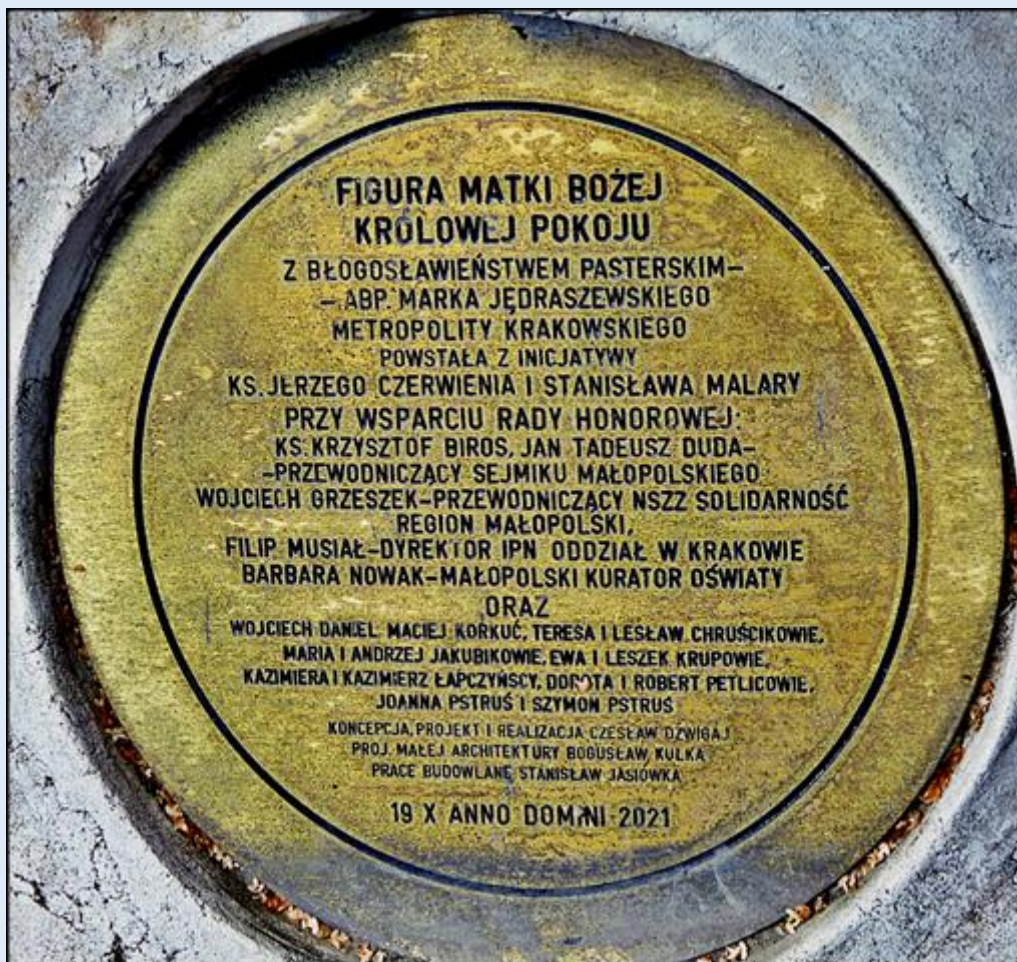

MIEJSCA PAMIĘCI

Kraków-Nowa Huta

Figura MB Królowej Polski

w tle: Kościół [MB Królowej Polski \(Arka Pana\)](#)

zdjęcia: *Jan Nitecki*

[POWRÓT DO STRONY GŁÓWNEJ IKONOGRAFII](#)