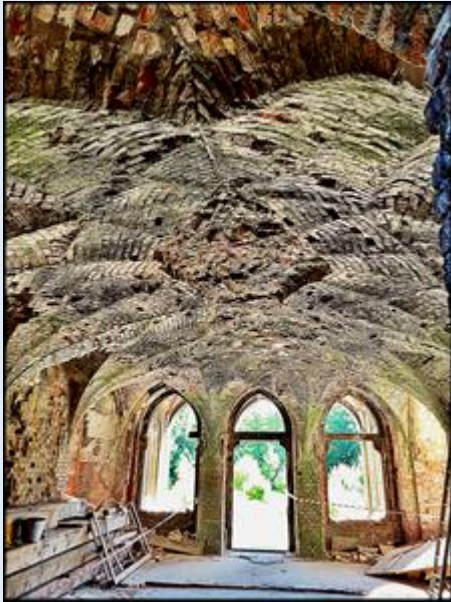

### Pałac

zdjęcia: Izabela P-S  
zdjęcia w czerwonym obramowaniu zapożyczono z:  
<https://www.parafiakopice.pl/>

[POWRÓT DO STRONY GŁÓWNEJ IKONOGRAFII](#)

# Uzupełnienie Janusza Borowego

*zdjęcia: Janusz Borowy*

[POWRÓT DO STRONY GŁÓWNEJ IKONOGRAFII](#)

zob.

[Bytom-Szombierki - Ławeczka Joanny Gryzik-Schaffgotsch](#)

Kopciuszka z Szombierk

**Uzupełnienie K.M. z sierpnia 2025 (początek odbudowy?)**