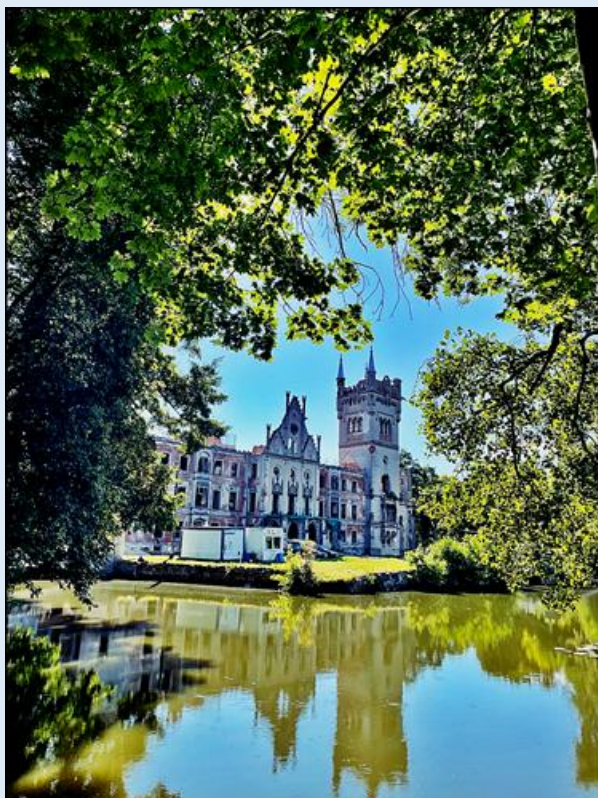

### Pałac

zdjęcia: Izabela P-S  
zdjęcia w czerwonym obramowaniu zapożyczono z:  
<https://www.parafiakopice.pl/>

[POWRÓT DO STRONY GŁÓWNEJ IKONOGRAFII](#)

# Uzupełnienie Janusza Borowego

*zdjęcia: Janusz Borowy*

[POWRÓT DO STRONY GŁÓWNEJ IKONOGRAFII](#)

zob.

[Bytom-Szombierki - Ławeczka Joanny Gryzik-Schaffgotsch](#)

Kopciuszka z Szombierk

**Uzupełnienie K.M. z sierpnia 2025 (początek odbudowy?)**