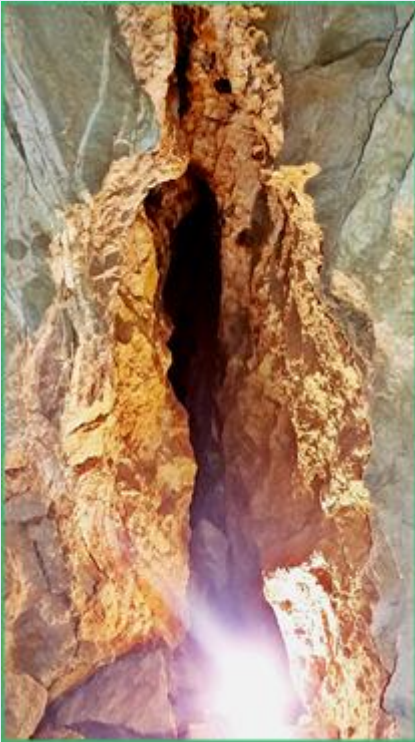

W HOLDZIE KIELCZANIE

ST.

zdjęcia z wnętrza jaskini z zieloną obwódką: MK