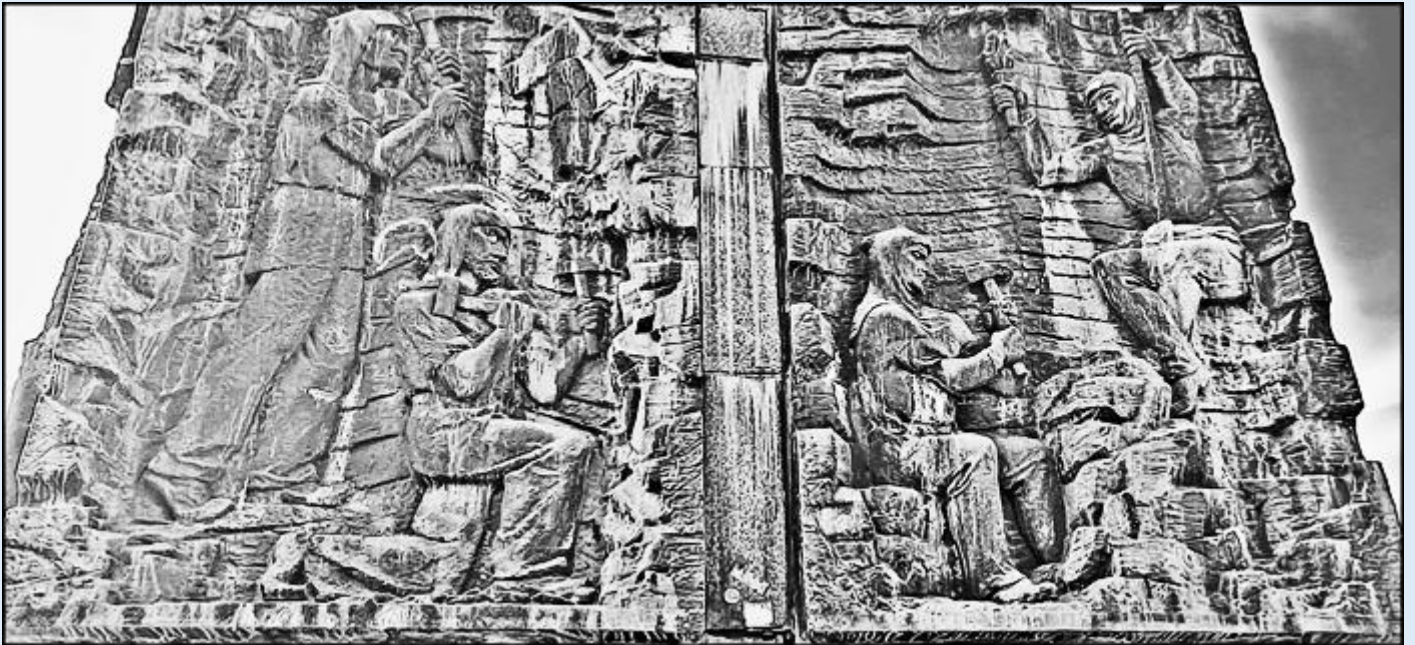

MIEJSCA PAMIĘCI

Katowice - Trzy Stawy

Pomnik Trudu Górniczego

zdz. 8.02.2025 (pomnik wyraźnie zaniedbany, zdewastowany albo w remoncie)

zdjęcia: pw

[POWRÓT DO STRONY GŁÓWNEJ IKONOGRAFII](#)