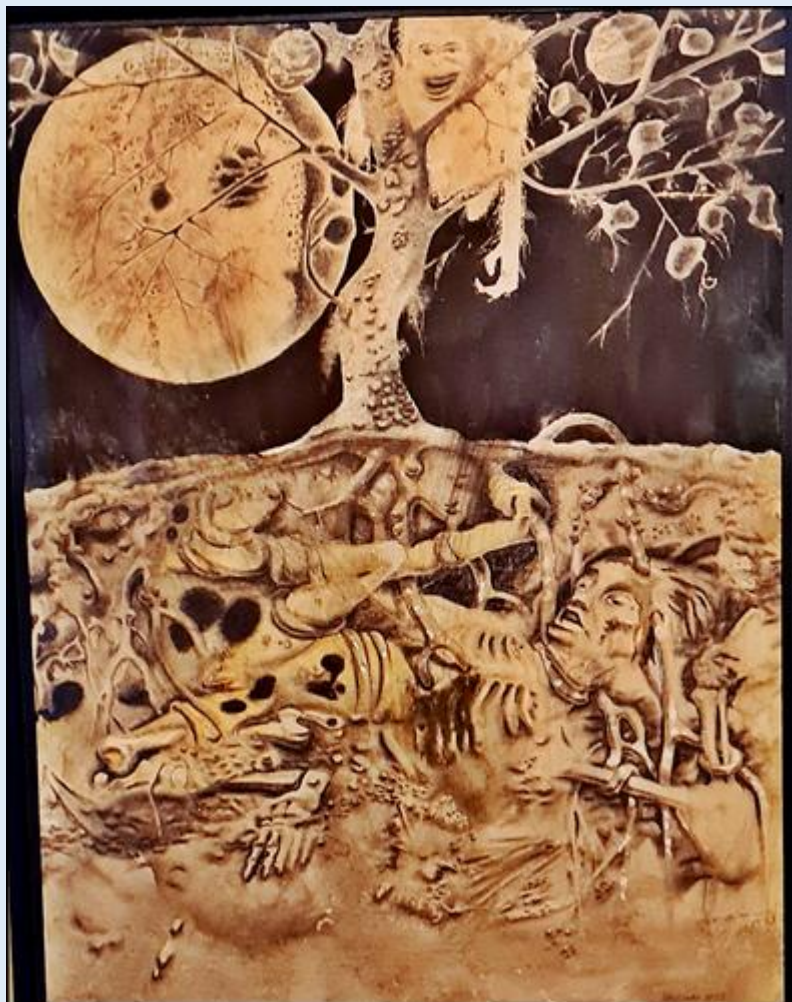

**MIEJSCA PAMIĘCI**  
Katowice - [Muzeum Śląskie](#)  
Galeria Malarstwa Polskiego

PIER MICHAŁOWSKI 1839-1902  
SIĘDMY OROPECIA W13-1855

*zdjęcia: pw*

zob. [Katowice - Muzeum Śląskie - Wstęp i Galeria Sztuki Sakralnej](#)  
[Katowice - Muzeum Śląskie - Migawki po śląskiej historii](#)

[POWRÓT DO STRONY GŁÓWNEJ IKONOGRAFII](#)