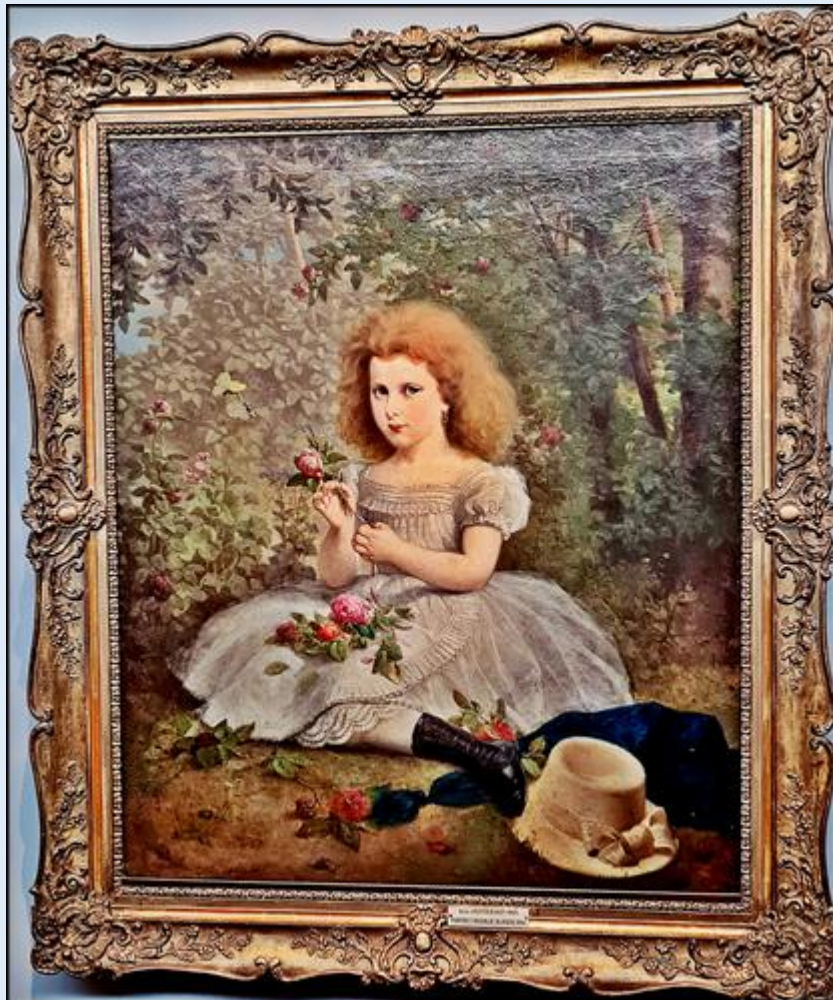

**MIEJSCA PAMIĘCI**  
Katowice - [Muzeum Śląskie](#)  
Galeria Malarstwa Polskiego

PIER MICHAŁOWSKI 1839-1902  
SIĘDMY OROPECIA W13-1855

*zdjęcia: pw*

zob. [Katowice - Muzeum Śląskie - Wstęp i Galeria Sztuki Sakralnej](#)  
[Katowice - Muzeum Śląskie - Migawki po śląskiej historii](#)

[POWRÓT DO STRONY GŁÓWNEJ IKONOGRAFII](#)