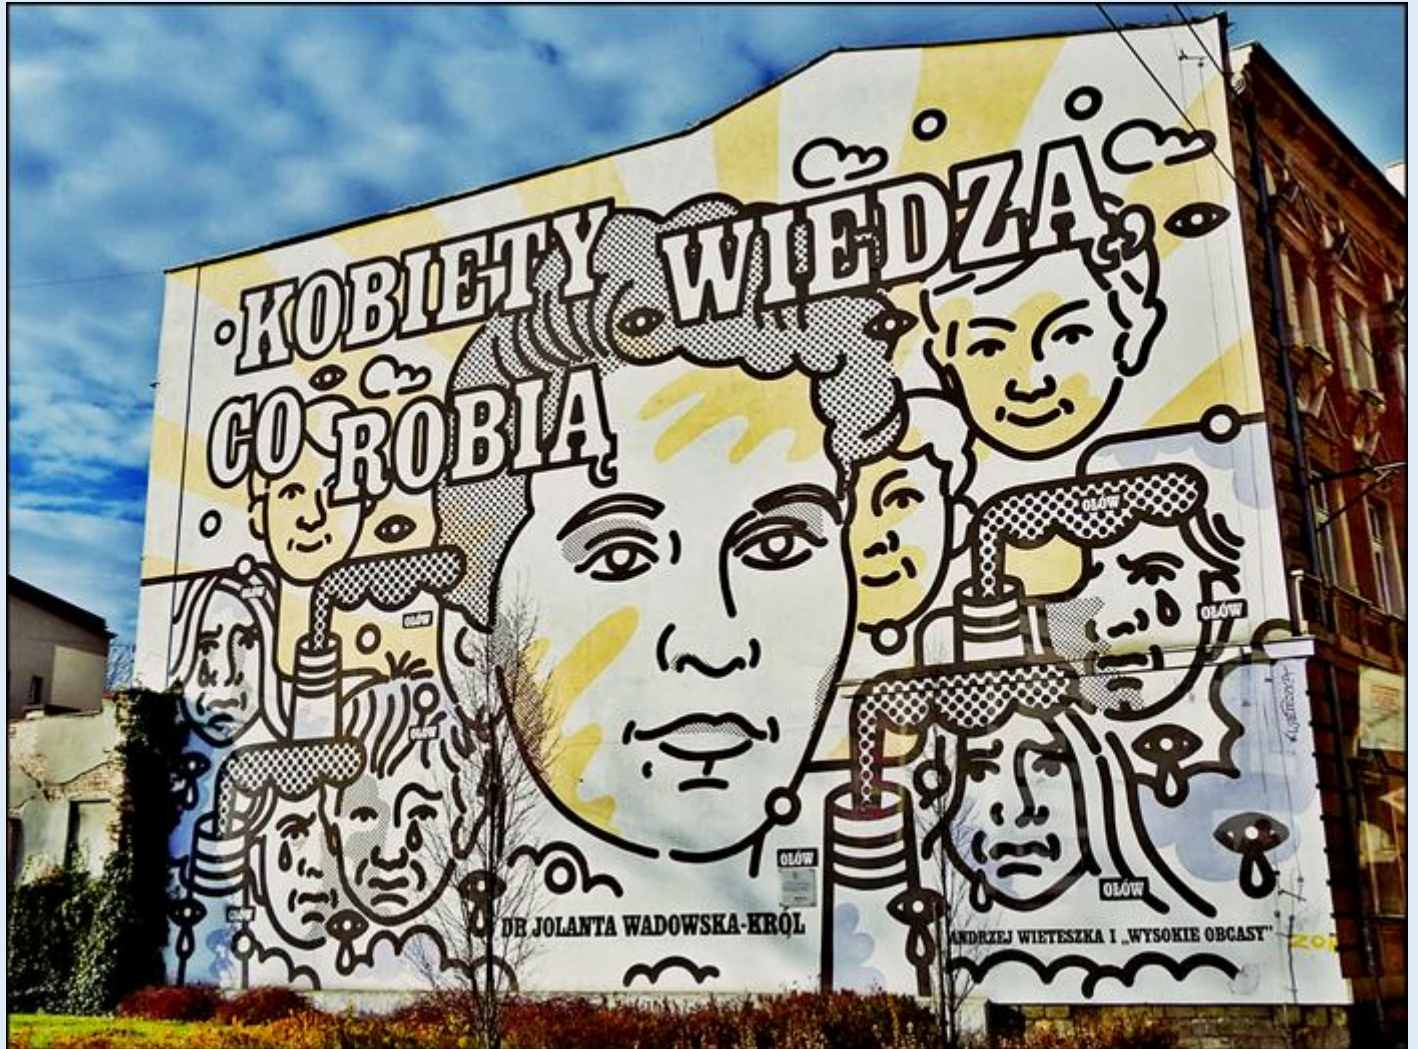

MIEJSCA PAMIĘCI
Katowice – ul. Gliwicka 28
[Mural z dr Jolantą Wadowską-Król](#)

zdjęcia: Jan Nitecki

[POWRÓT DO STRONY GŁÓWNEJ IKONOGRAFII](#)