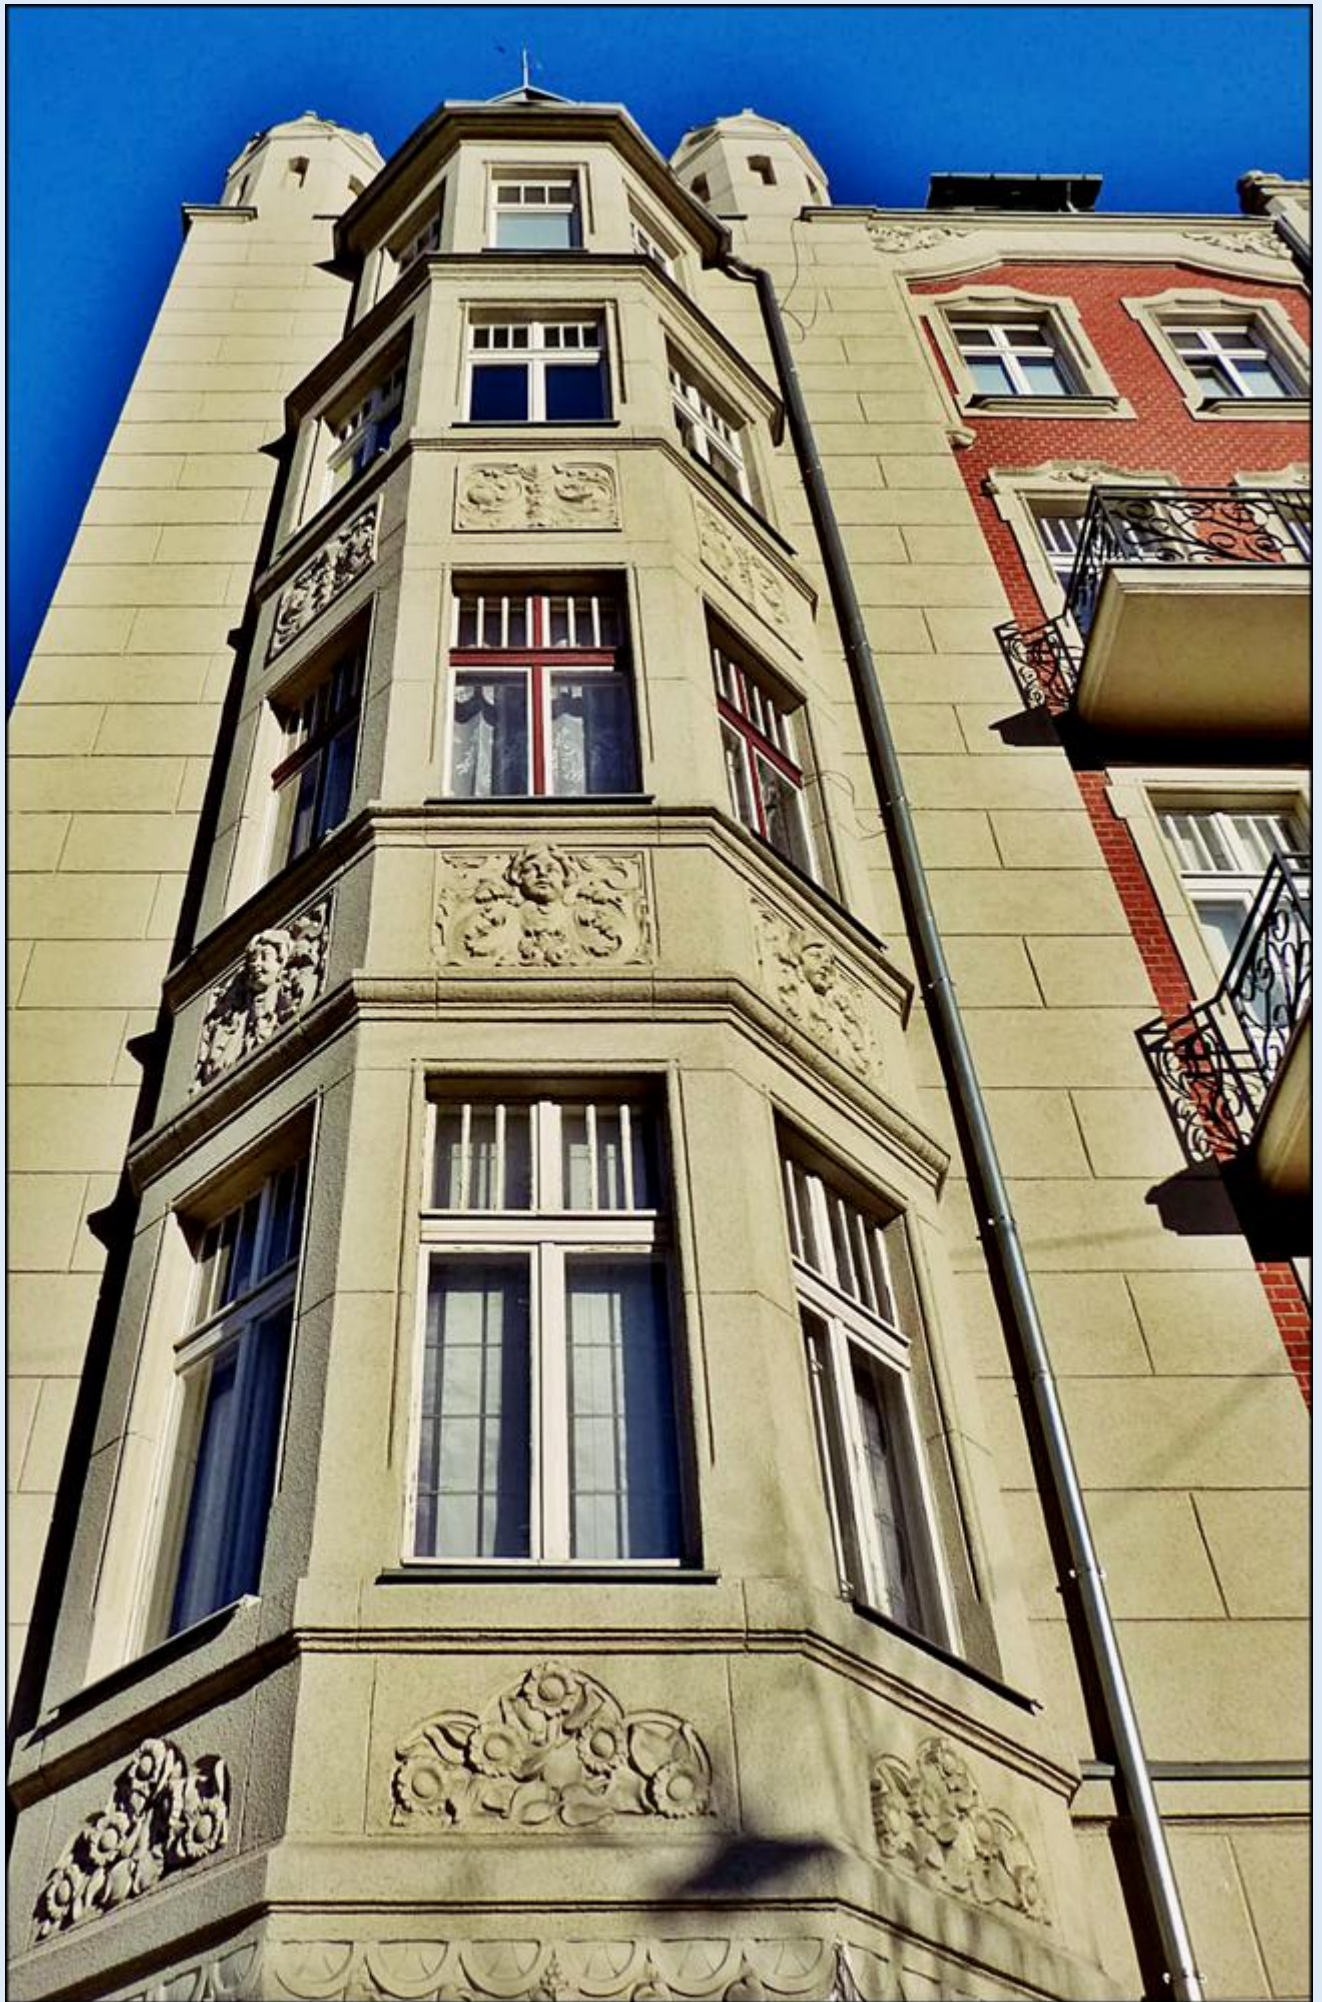

MIEJSCA PAMIĘCI

Katowice - Moniuszki /Korfantego/Piastowska
[Kamienica przy ul. Moniuszki 2](#)

ulica Stanisława
Moniuszki

2

Śródmieście

zdjęcia: *Jan Nitecki*

zdjęcia w czerwonym obramowaniu zapożyczono z:
https://www.slazag.pl/szok-i-niedowierzenie---to-katowice-miejsca-w-centrum-kt%C3%B3rych-nawet-lokalsi-nie-rozpoznaj%C4%85/foto/19#google_vignette

[POWRÓT DO STRONY GŁÓWNEJ IKONOGRAFII](#)