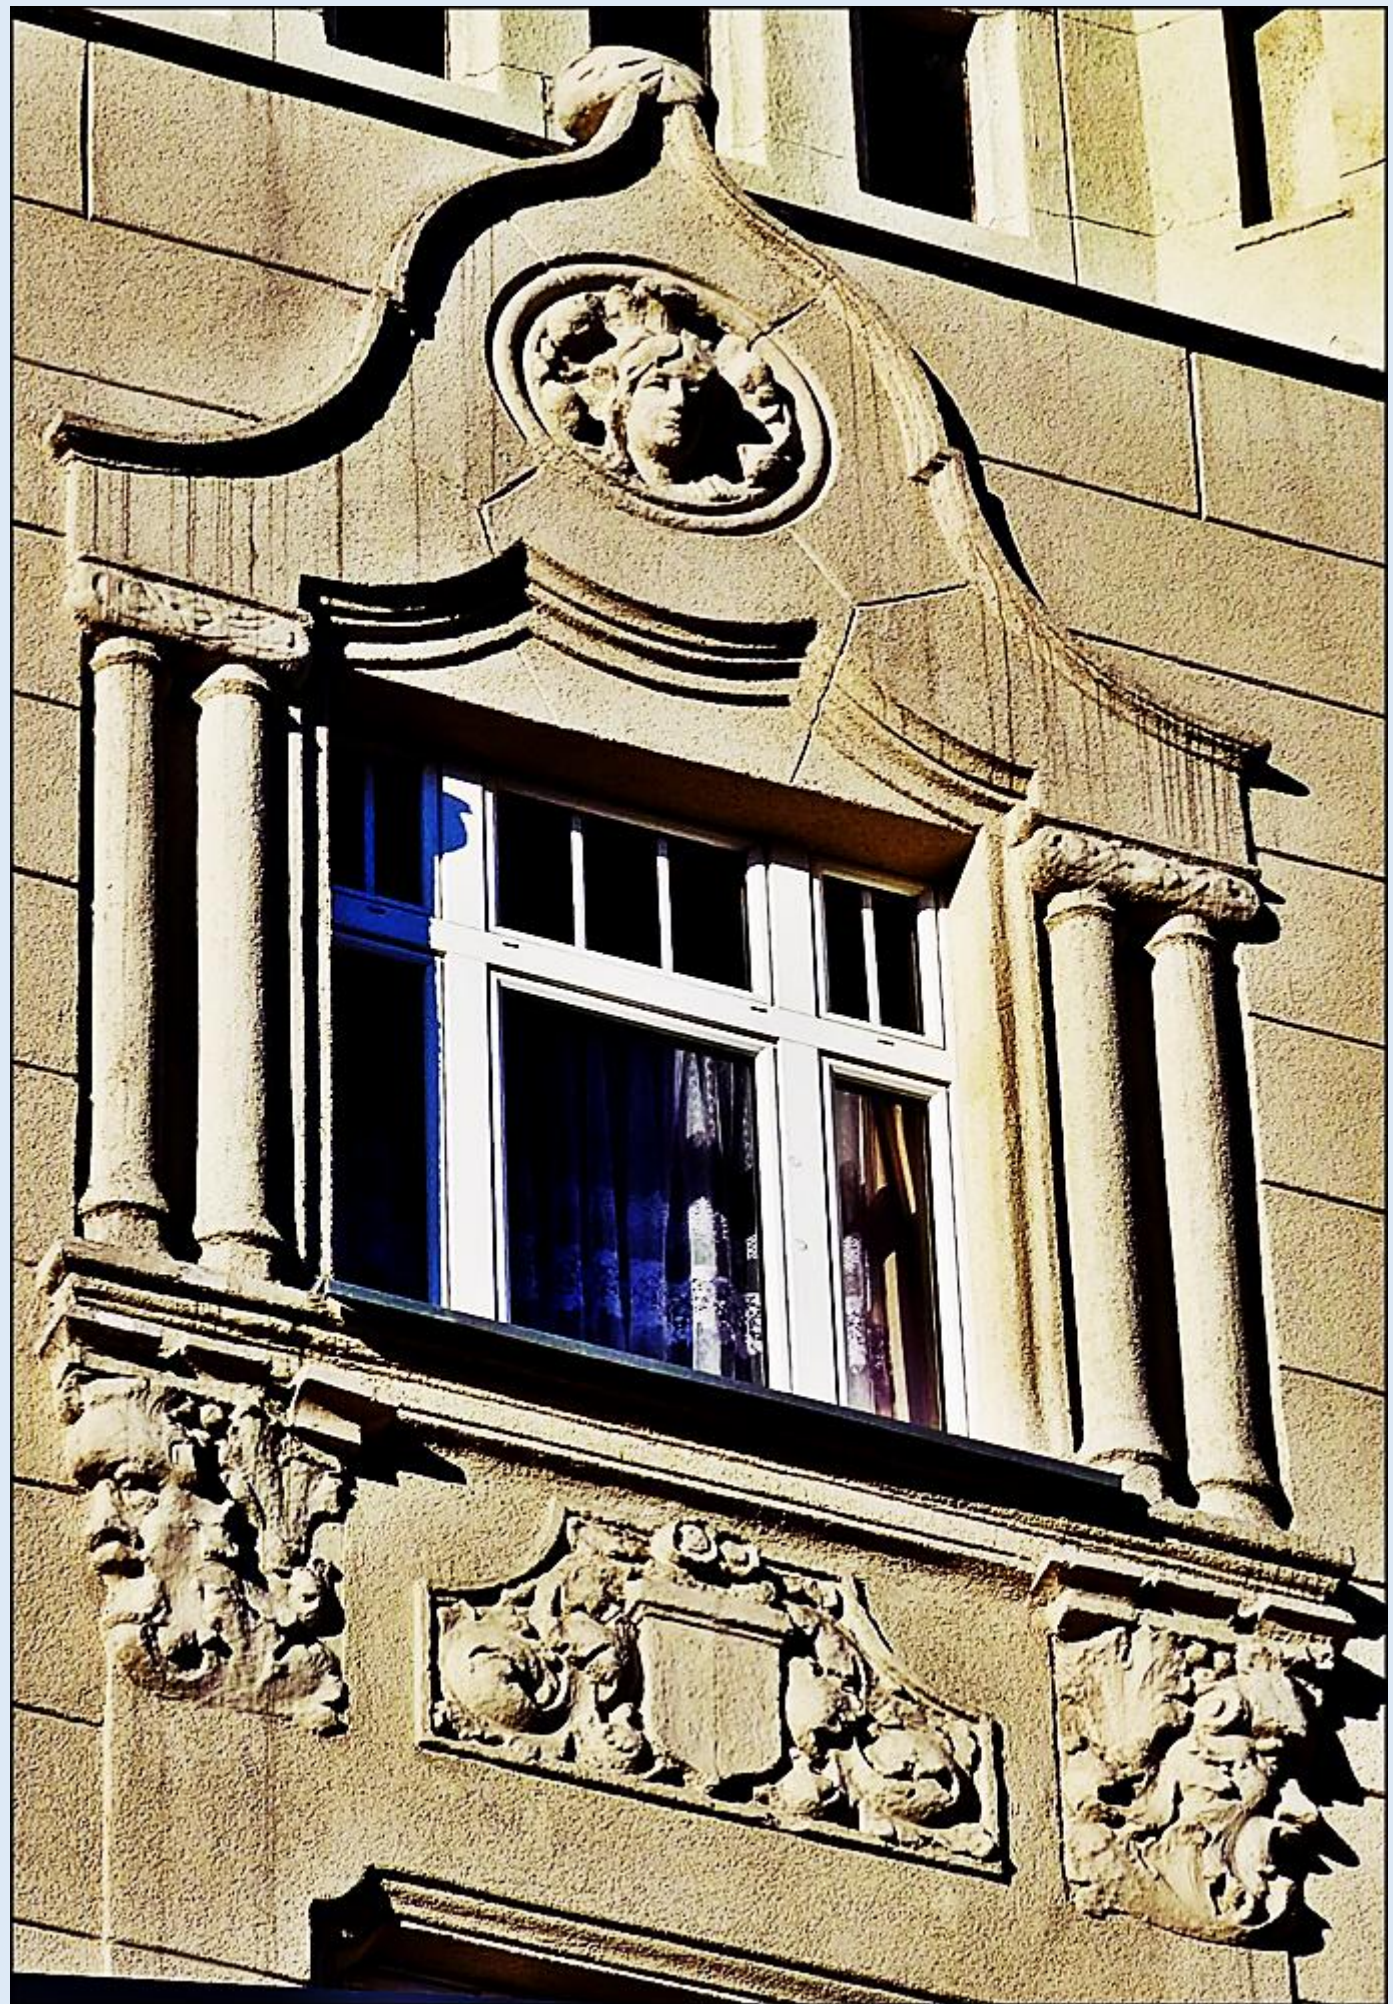

MIEJSCA PAMIĘCI

Katowice - Moniuszki /Korfantego/Piastowska
[Kamienica przy ul. Moniuszki 2](#)

ulica Stanisława
Moniuszki

2

Śródmieście

zdjęcia: *Jan Nitecki*

zdjęcia w czerwonym obramowaniu zapożyczono z:
https://www.slazag.pl/szok-i-niedowierzenie---to-katowice-miejsca-w-centrum-kt%C3%B3rych-nawet-lokalsi-nie-rozpoznaj%C4%85/foto/19#google_vignette

[POWRÓT DO STRONY GŁÓWNEJ IKONOGRAFII](#)