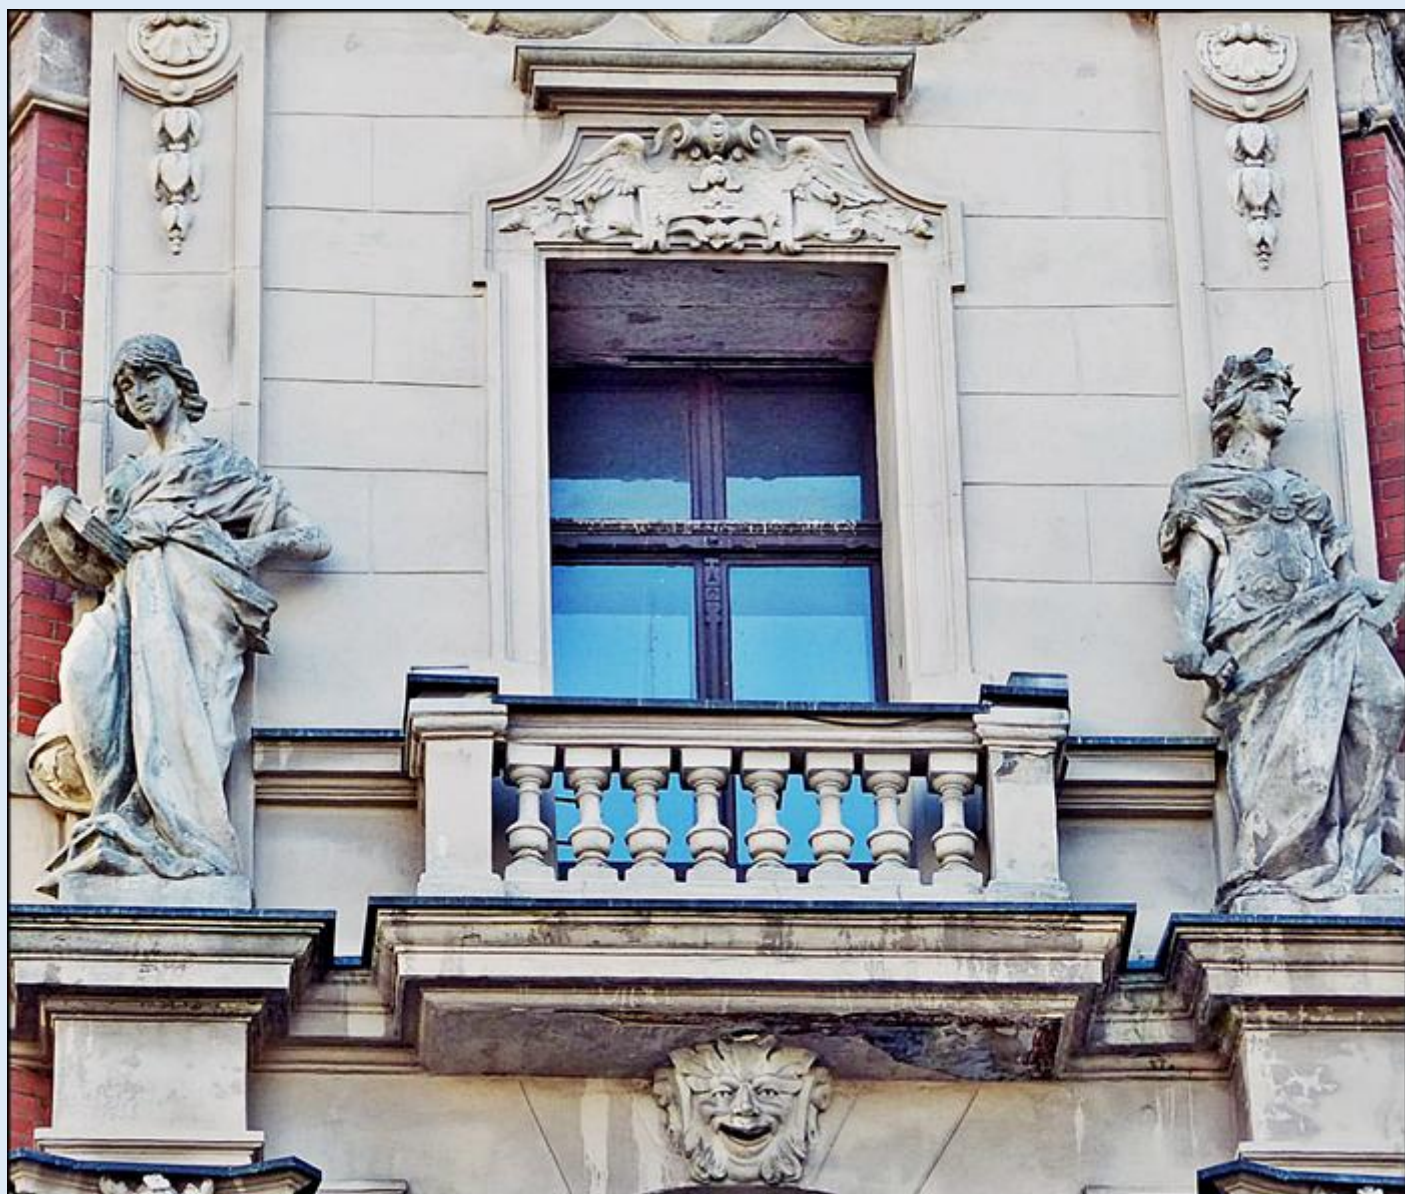

# MIEJSCA PAMIĘCI

### [Kamienica przy ul. Młyńskiej 2](#)

zdjęcia: *Jan Nitecki*

zdjęcia w czerwonym obramowaniu zapożyczono z:  
<https://pl.m.wikipedia.org/wiki/Kamienica przy ulicy M%C5%82y%C5%84skiej 2 w Katowicach#/media/Plik%3AKattowitz - Ecke Post- und M%C5%B1hlstrasse.JPG>