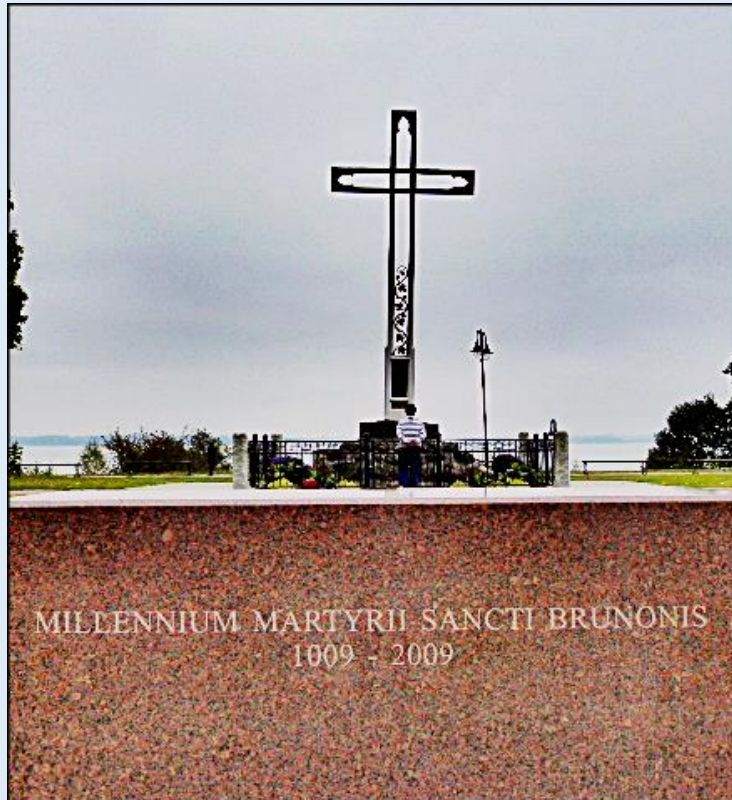

MIEJSCA PAMIĘCI Giżycko Miejsce pamięci św. Brunona

zdjęcia: Jan Nitecki

[POWRÓT DO STRONY GŁÓWNEJ IKONOGRAFII](#)