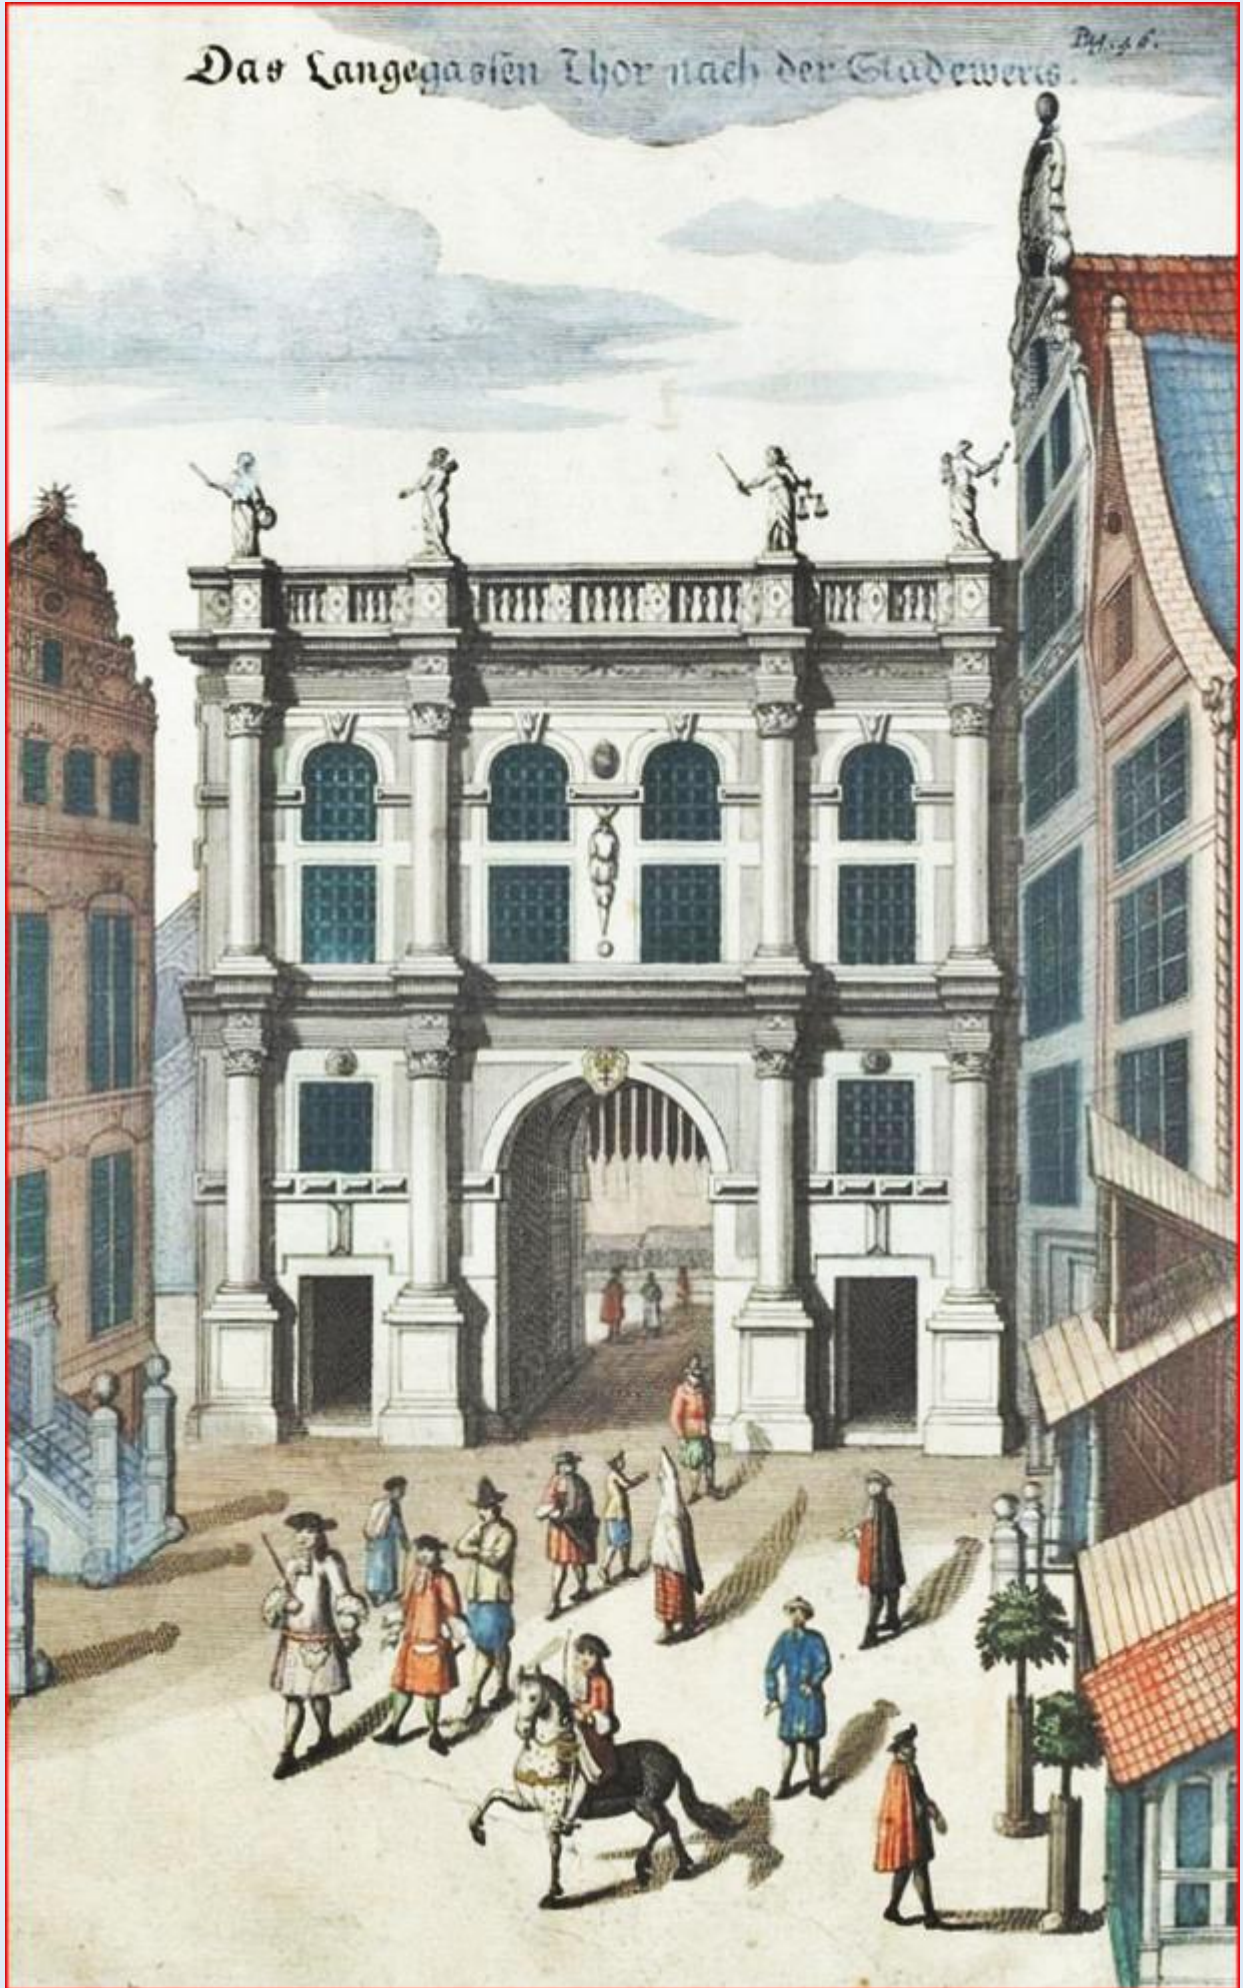

# MIEJSCA PAMIĘCI

### Złota Brama

Das Langegassen Thor nach der Stadeweris.

Pl. 5. 6.

*zdjęcia: Jan Nitecki*

zdjęcia w czerwonym obramowaniu zapożyczono z:  
[https://upload.wikimedia.org/wikipedia/commons/5/53/Z%C5%82ota\\_brama\\_w\\_Gda%C5%84sku\\_1687\\_r.jpg](https://upload.wikimedia.org/wikipedia/commons/5/53/Z%C5%82ota_brama_w_Gda%C5%84sku_1687_r.jpg)