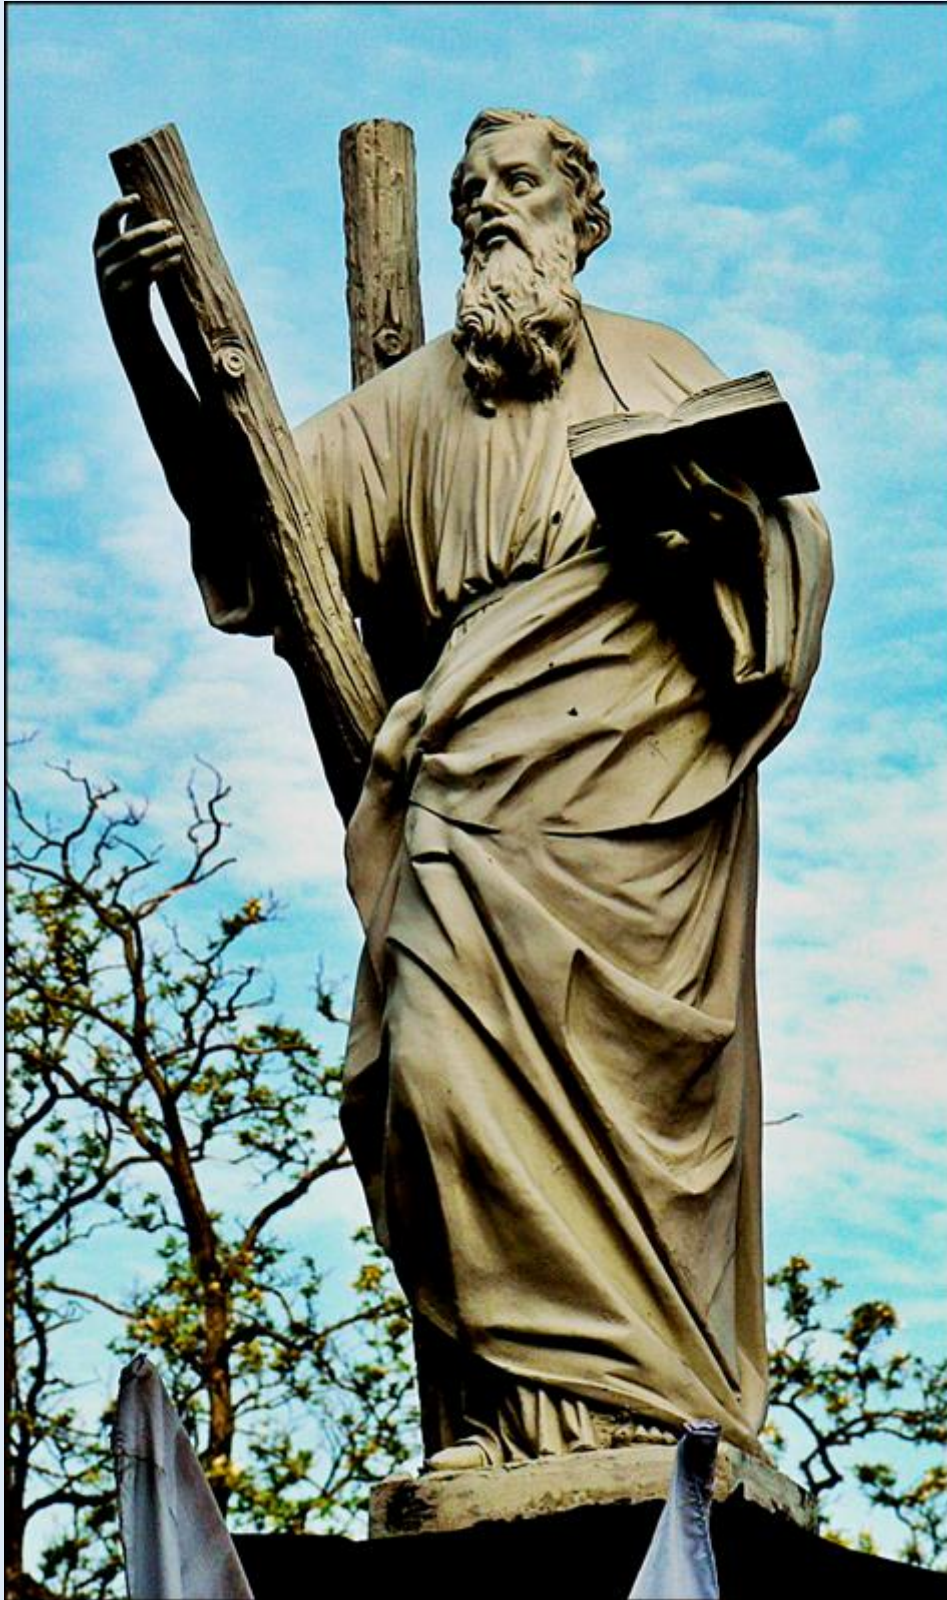

**MIEJSCA PAMIĘCI**  
**Dmosin – przed Ko. św. Andrzeja**  
**Figura św. Andrzeja**

*zdjęcia: Jan Nitecki*

[POWRÓT DO STRONY GŁÓWNEJ IKONOGRAFII](#)