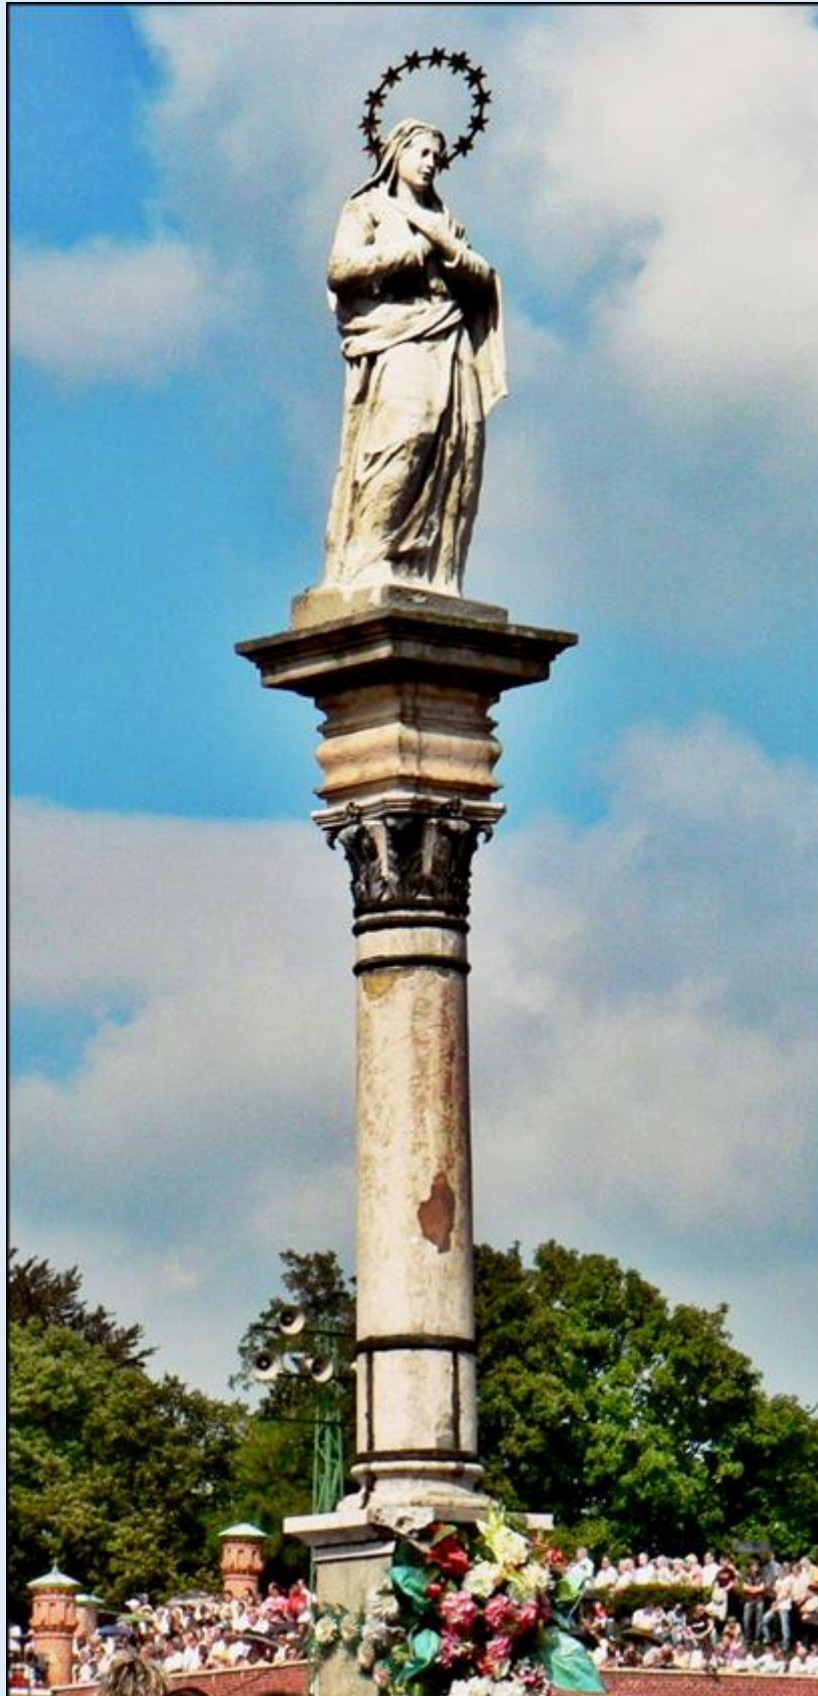

MIEJSCA PAMIĘCI
Częstochowa - Jasna Góra
[Kolumna MB na Placu Jasnogórskim](#)

O MARYJO BEZ GRZECHU POCZĘTA, MÓDL SIĘ ZA NAMI,
KTÓRZY SIĘ DO CIEBIE UCIEKAMY

O MARIA SINE LABE CONCEPTA, ORA PRO NOBIS, QUI
AD TE RECURRIMUS

W uroczystość Niepokalanego Poczęcia Najświętszej Maryi Panny,
8 grudnia 2009r. na placu przed Szczytem
stanie nowa figura Maryi Niepokalanej z Jasnej Góry.
Stara figura - wykonana z piaskowca i mocno już zniszczona
przez warunki atmosferyczne w ciągu 90 lat - zostanie umieszczona
w Bastionie św. Rocha.