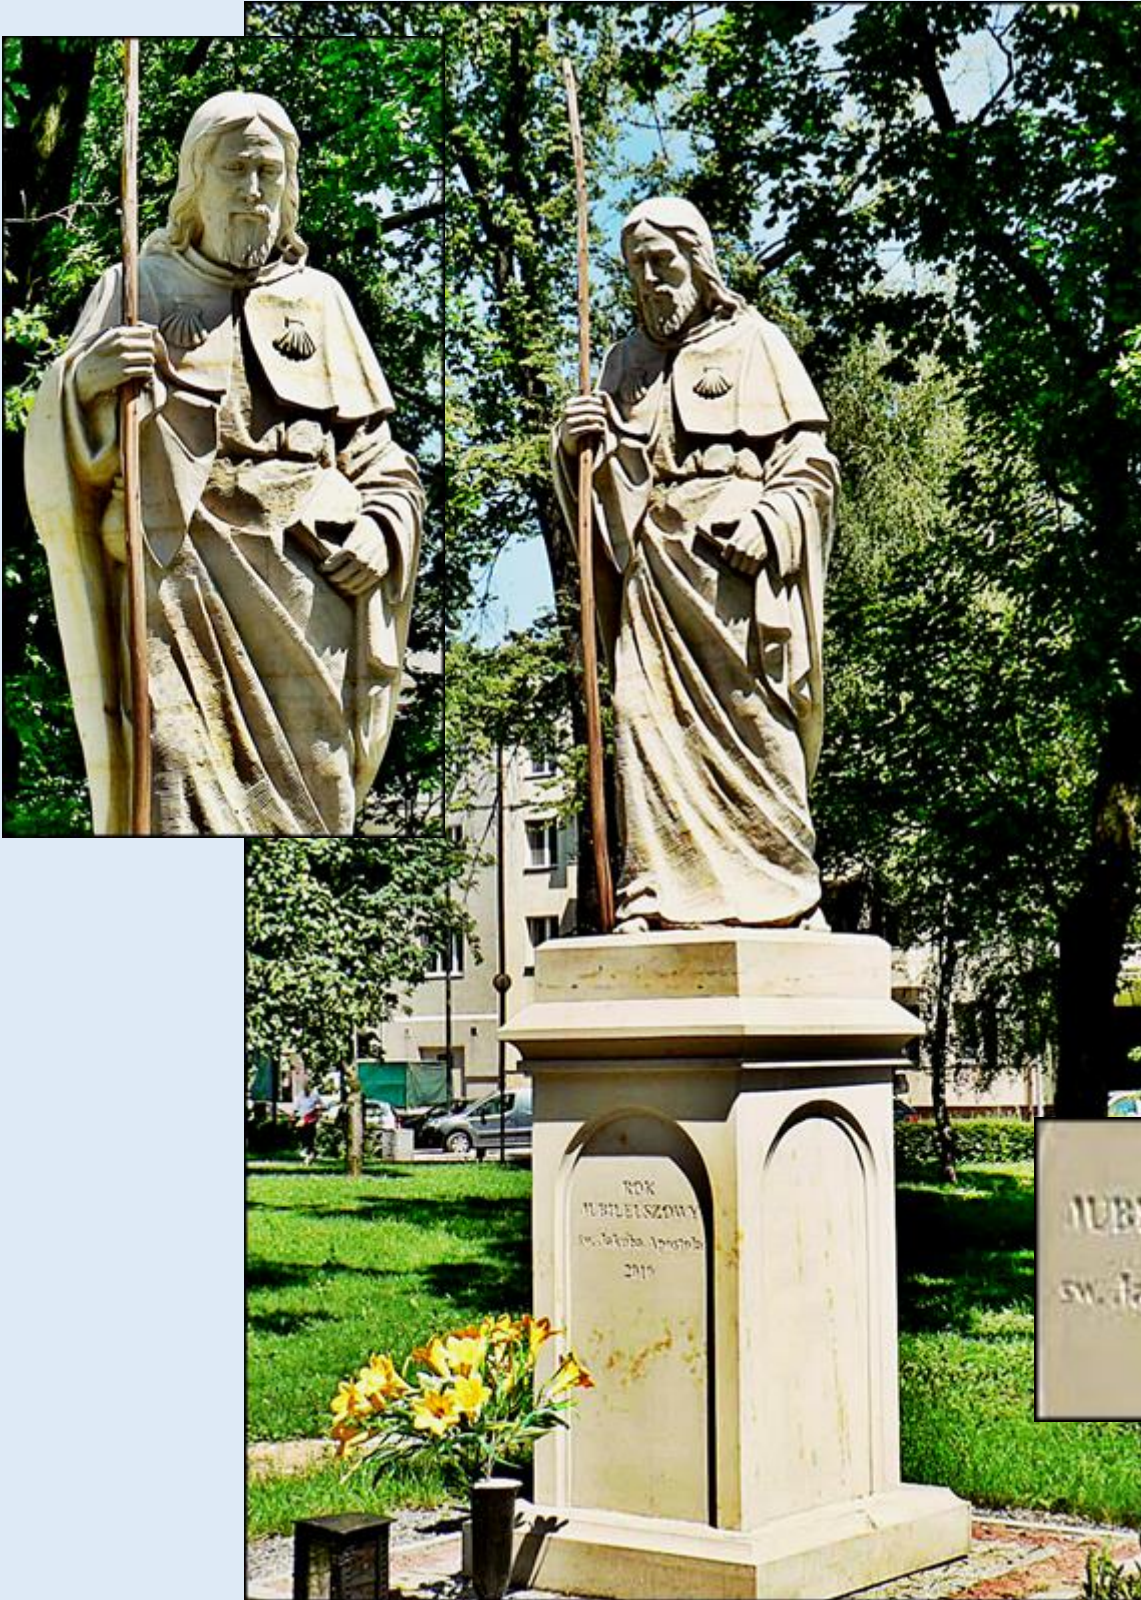

MIEJSCA PAMIĘCI
Częstochowa - [k. Ko. św. Jakuba Ap.](#)
Figura św. Jakuba

ROK
NUBILELSZOWY
św. Jakuba Apostoła
2010

zdjęcia: Jan Nitecki

[POWRÓT DO STRONY GŁÓWNEJ IKONOGRAFII](#)