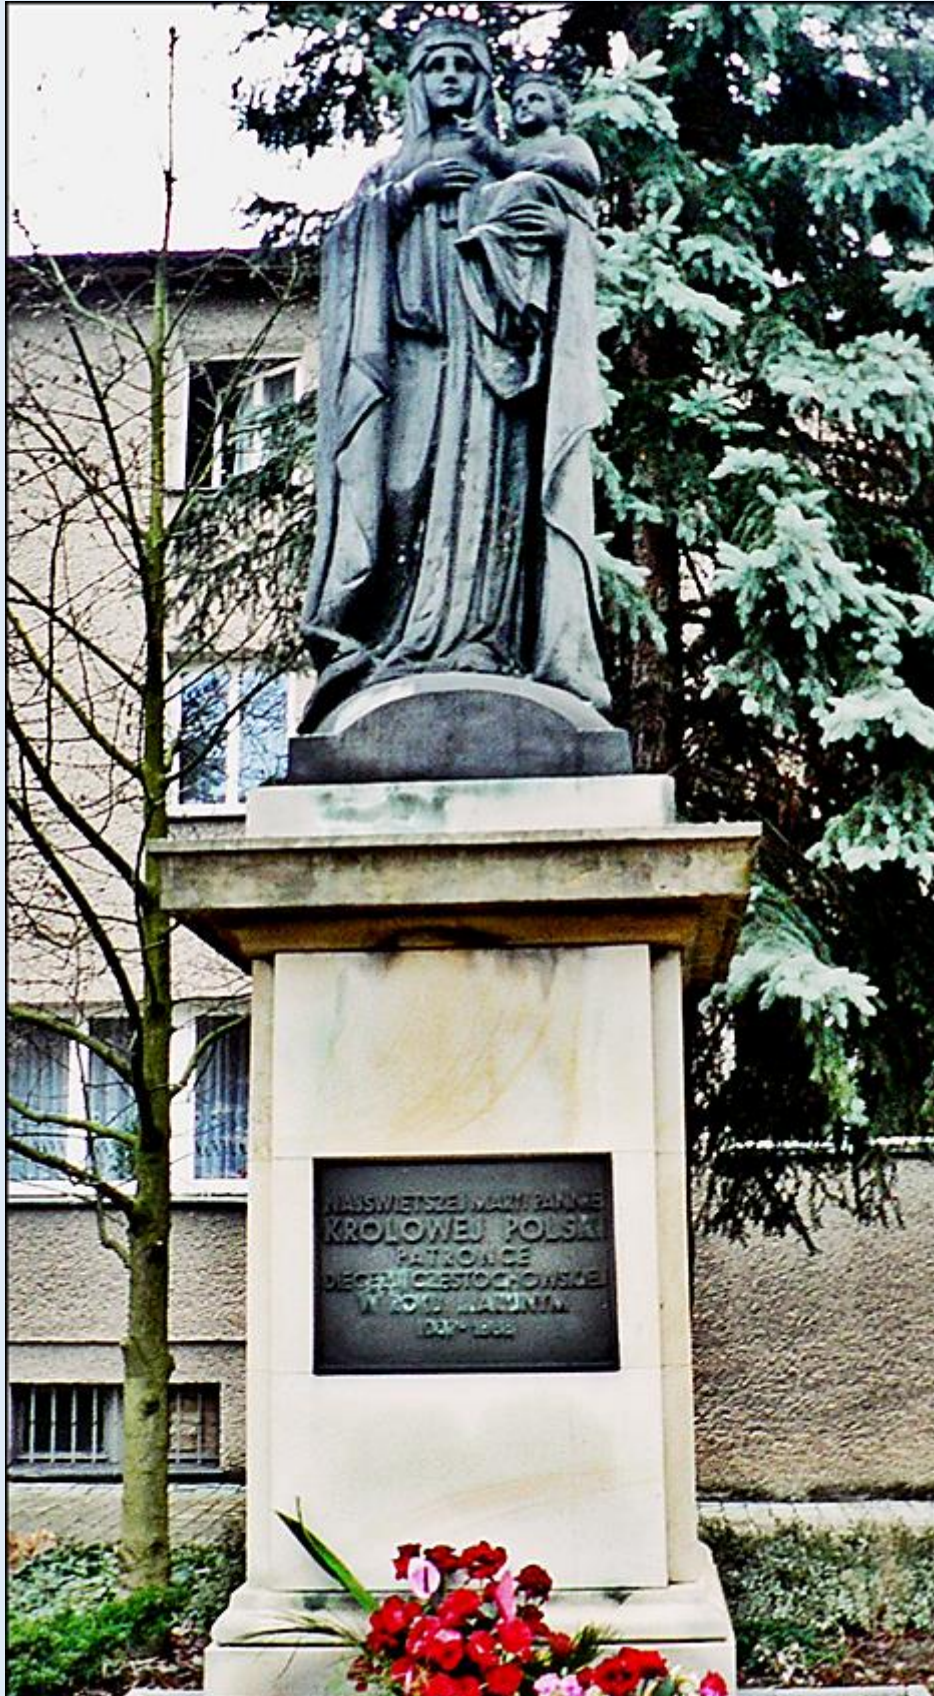

MIEJSCA PAMIĘCI
Częstochowa - [k. Ko. MB Zwycięskiej](#)
Figura MB Królowej Polski

ŚWIĘTA MARYJA
KROLOWEJ POLSKI
PATRONICE
DIECINY CZĘSTOCHOWSKIEJ
W ROKU WYBUDOWANIA
1837-1838

zdjęcia: Jan Nitecki

[POWRÓT DO STRONY GŁÓWNEJ IKONOGRAFII](#)