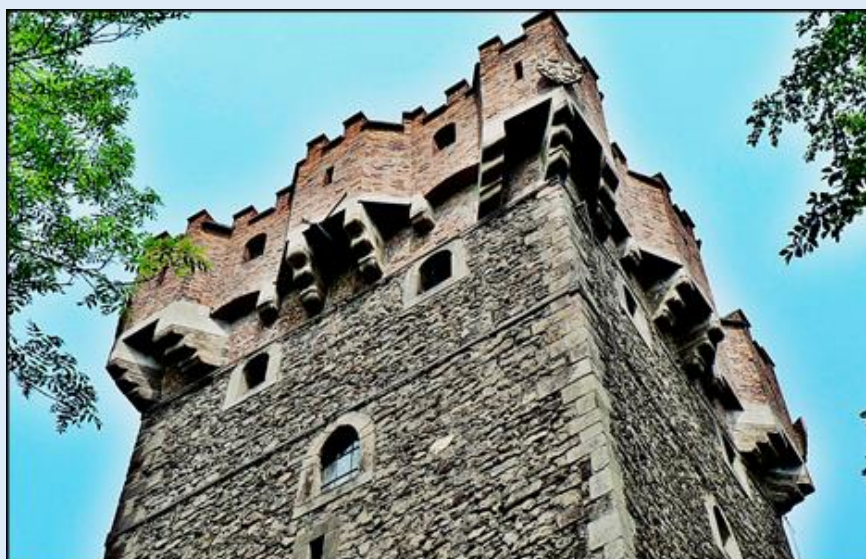

MIEJSCA PAMIĘCI

Cieszyn

Wieża Piastowska

zdjęcia: *Jan Nitecki*

zdjęcia w czerwonym obramowaniu zapożyczono z:
<https://www.zamki.pl/?idzamku=cieszyn&dzial=galeria>

[POWRÓT DO STRONY GŁÓWNEJ IKONOGRAFII](#)