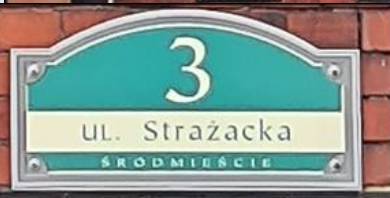

MIEJSCA PAMIĘCI
Bytom
Zabytkowa remiza strażacka

remiza od strony ul. Podgórznej i [Placu Grunwaldzkiego](#)

i od strony ul. Strażackiej

Feuerwehr Beuthen 1/5 - (1904)

zdjęcia: pw

zdjęcia w czerwonym obramowaniu zapożyczono z:
<https://www.ppoz.pl/czytelnia/historia-i-tradycje/208-lat-bytomskiego-pozarnictwa/idn:1917>