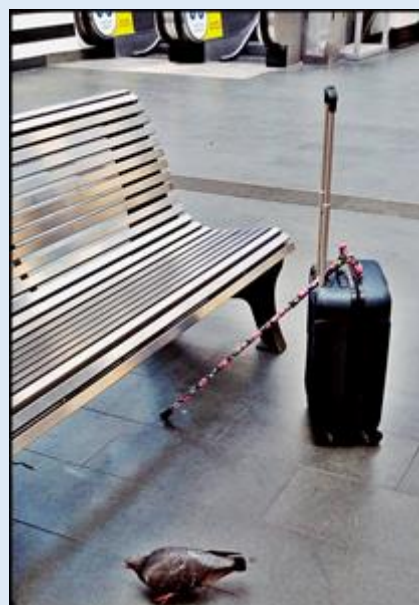

MIEJSCA PAMIĘCI

Bydgoszcz - Stary i nowy budynek Dworca Głównego PKP

zdjęcia: Jan Nitecki

[POWRÓT DO STRONY GŁÓWNEJ IKONOGRAFII](#)