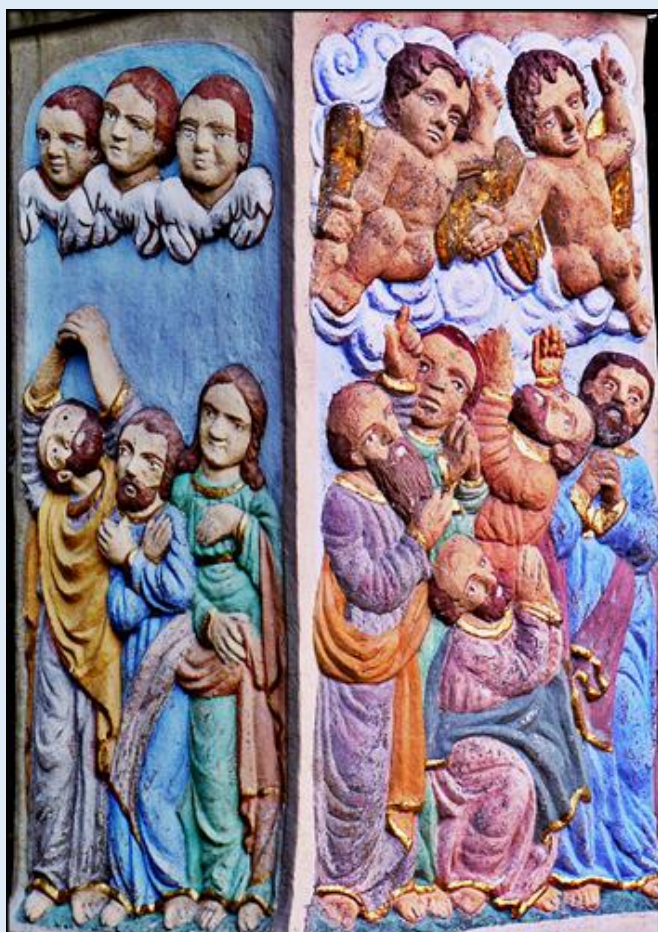

MIEJSCA PAMIĘCI

Borzęcín

[Figura MB Wniebowziętej z 1888 r.](#)

zdjęcia: Jan Nitecki

[POWRÓT DO STRONY GŁÓWNEJ IKONOGRAFII](#)