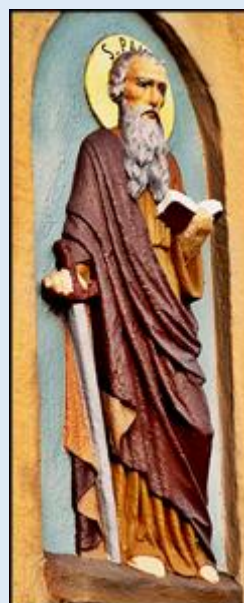

MIEJSCA PAMIĘCI
Borzęcin Dolny
Figura Chrystusa z 1907 r.

Fundacya
JANA żony AGNIESZKI i PAWŁA
i ROZALII KOPACZÓW
1907r

zdjęcia: Jan Nitecki

[POWRÓT DO STRONY GŁÓWNEJ IKONOGRAFII](#)