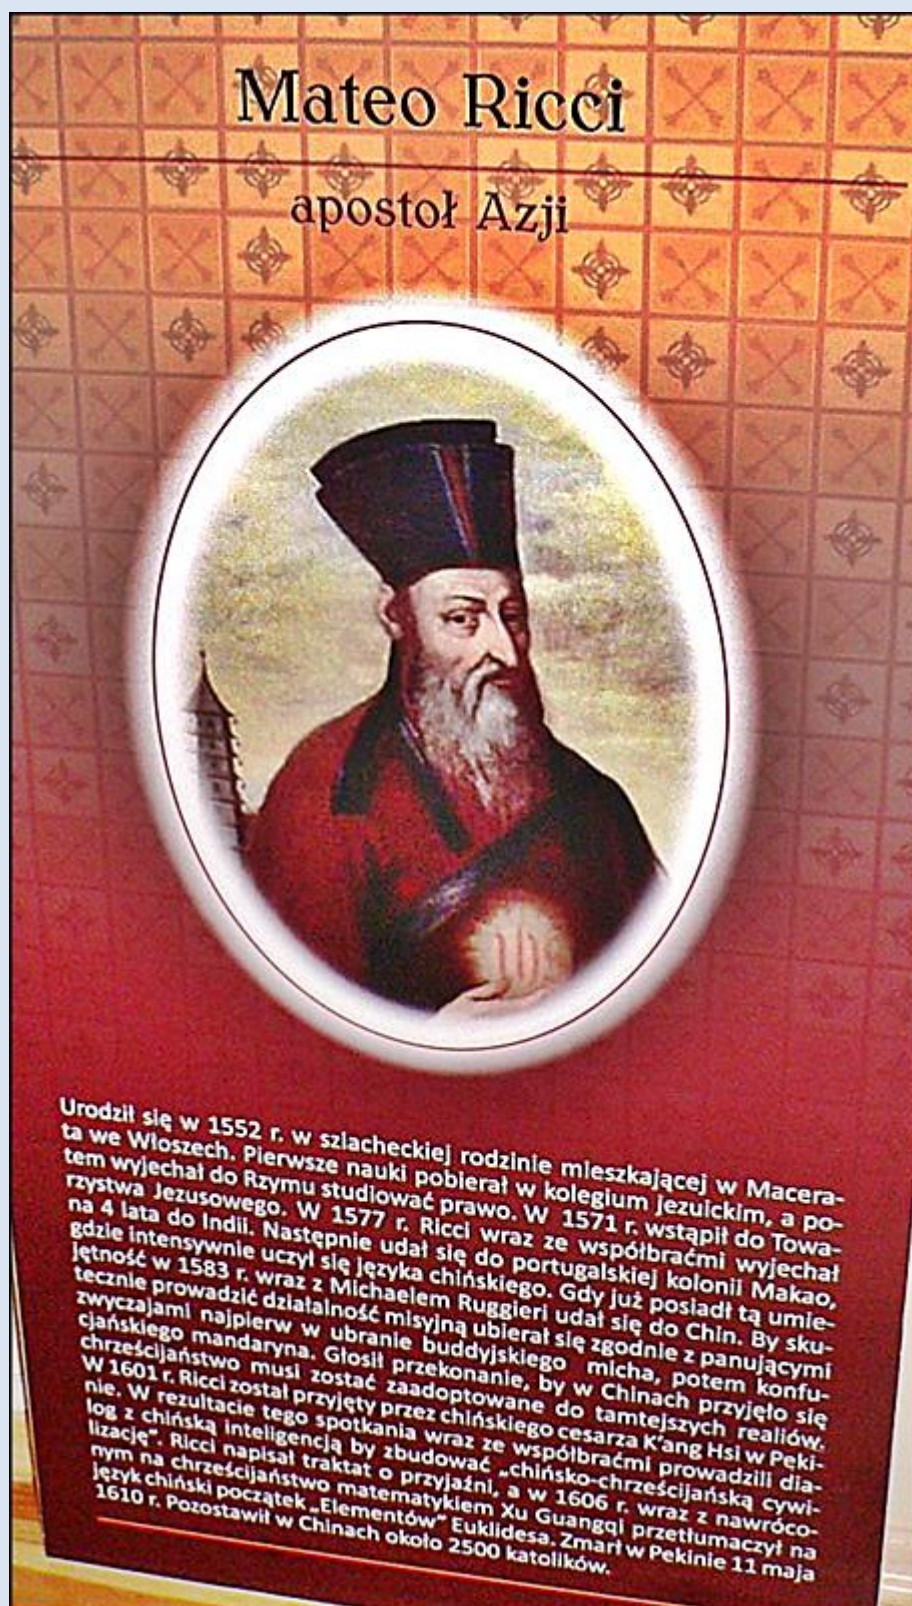

**śl. Boży Mateusz (Mateo) Ricci (1552-1610)**  
**jezuita, misjonarz**

1- Włocławek, wiz. w Muzeum Diecezjalnym

zobacz: [Święci w Polsce i ich kult w świetle historii](http://sancti-in-polonia.wietrzykowski.net/2m.html)  
<http://sancti-in-polonia.wietrzykowski.net/2m.html>  
<http://sancti-in-polonia.wietrzykowski.net/7m.html>

*Jeżeli nie zaznaczono inaczej, to zdjęcia: **Jan Nitecki***