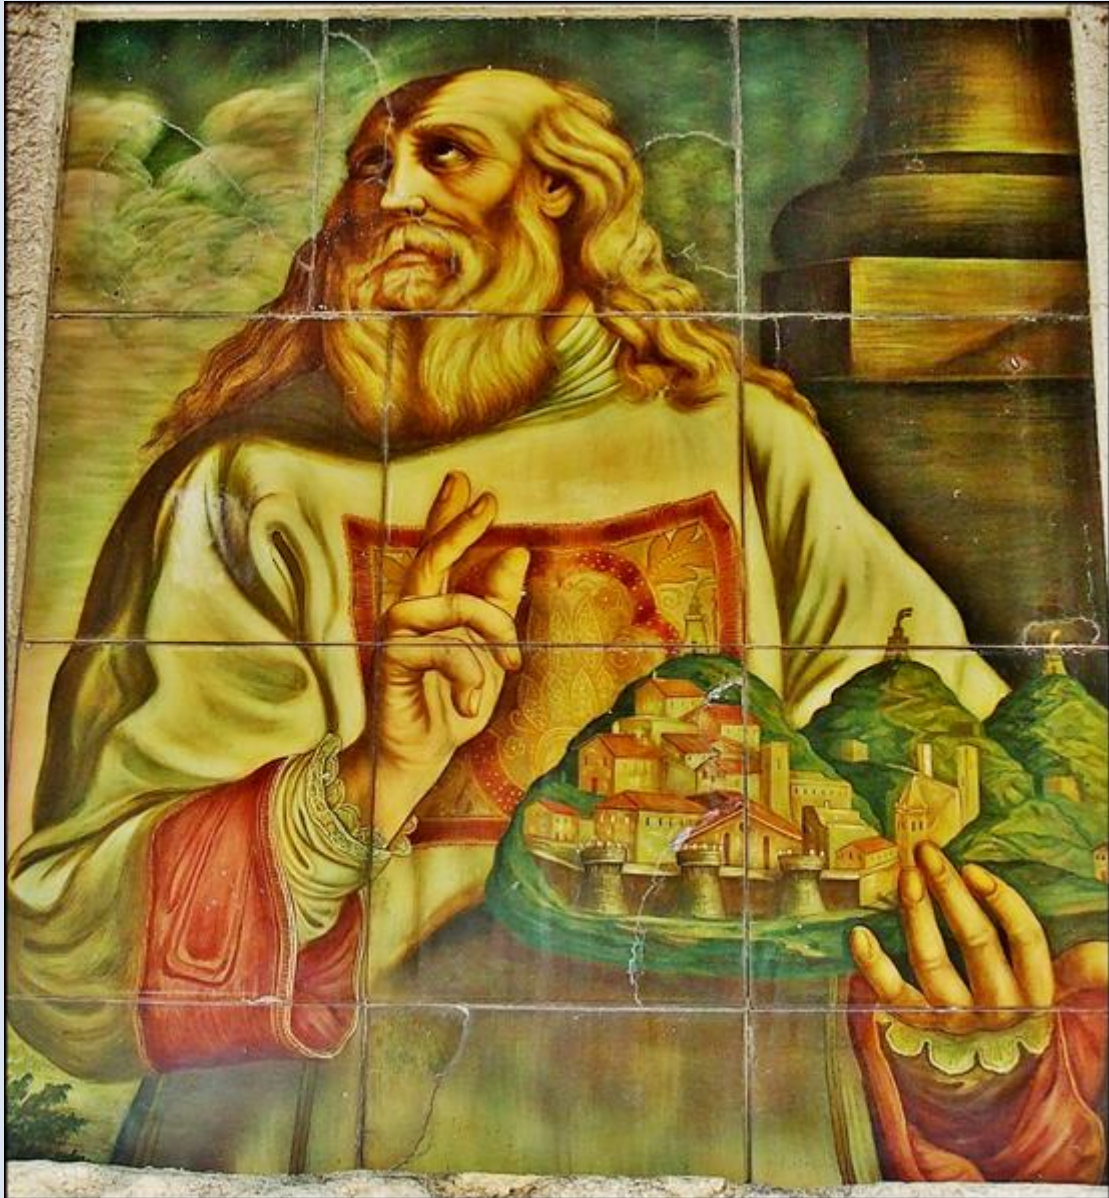

św. Marinus z San Marino
pustelnik z IV w.

biogram:

<https://brewiarz.pl/czytelnia/swieci/09-03b.php3>

San Marino, baz. św. Marynusa (zdj. tsw)

Jeżeli nie zaznaczono inaczej, to zdjęcia: Jan Nitecki

[POWRÓT DO STRONY GŁÓWNEJ IKONOGRAFII](#)