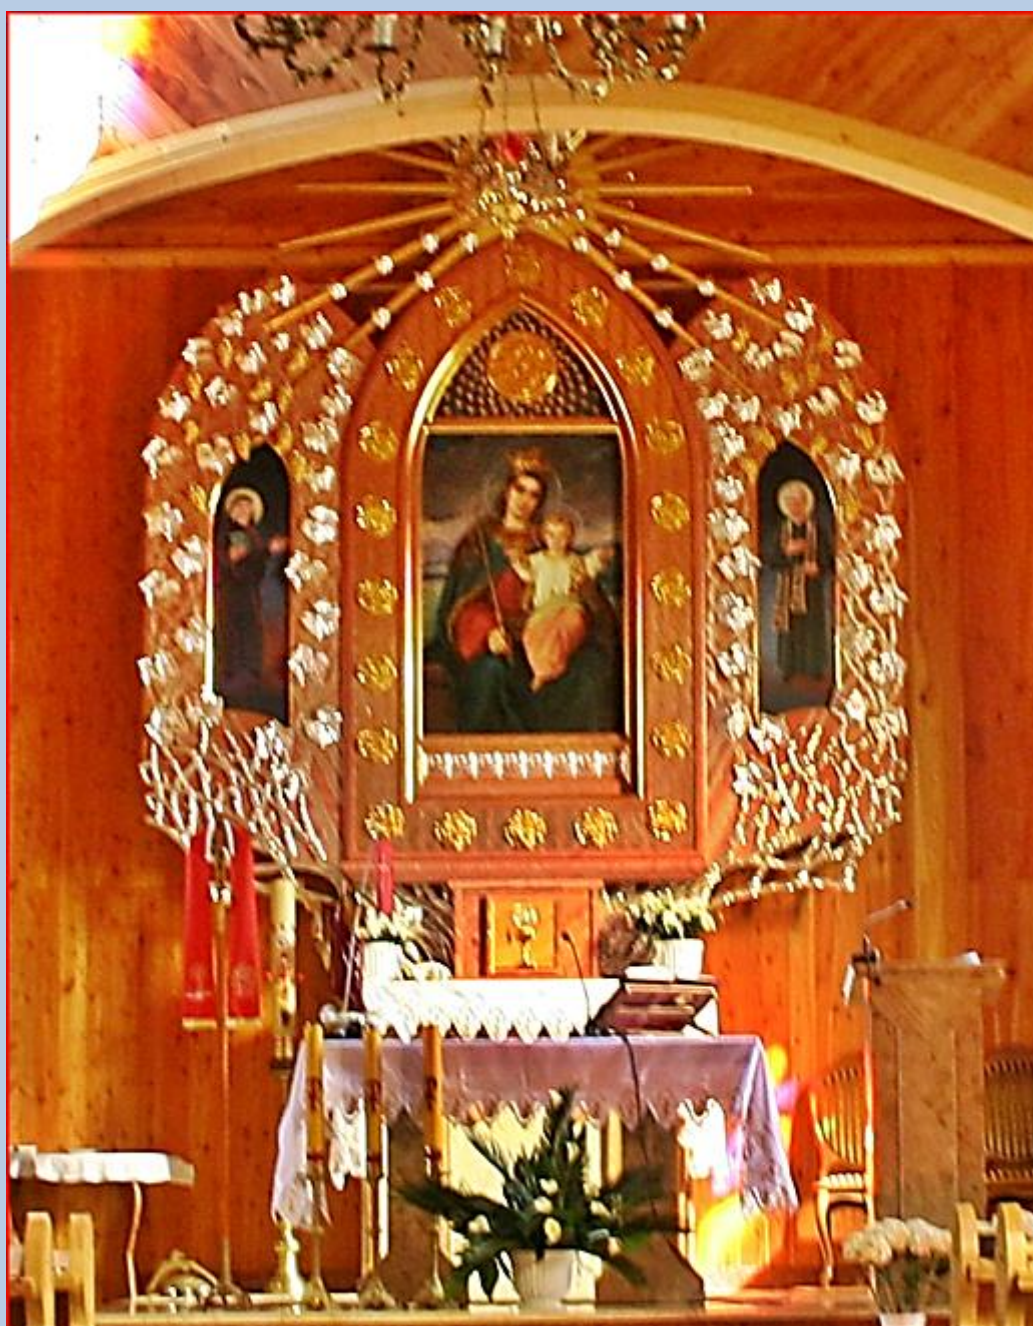

**Manasterzec**  
(Woj. Podkarpackie)

**Kościół pw.  
Przemienienia Pańskiego**  
([o kościele](#))

zdjęcia: **Jan Nitecki**

zdjęcia w czerwonej obwódce zapożyczono z:  
[https://upload.wikimedia.org/wikipedia/commons/f/f9/Monasterzec - cerkiew Przemienienia Pa%C5%84skiego%2C\\_ob\\_ko%C5%9Bci%C3%B3%C5%82\\_%28wn%C4%99trze%29.jpg](https://upload.wikimedia.org/wikipedia/commons/f/f9/Monasterzec_-_cerkiew_Przemienienia_Pa%C5%84skiego%2C_ob_ko%C5%9Bci%C3%B3%C5%82_%28wn%C4%99trze%29.jpg)  
<https://www.mojebieszczady.com/wp-content/uploads/2017/08/cerkiew-manasterzec-8.original-1024x683.jpg>