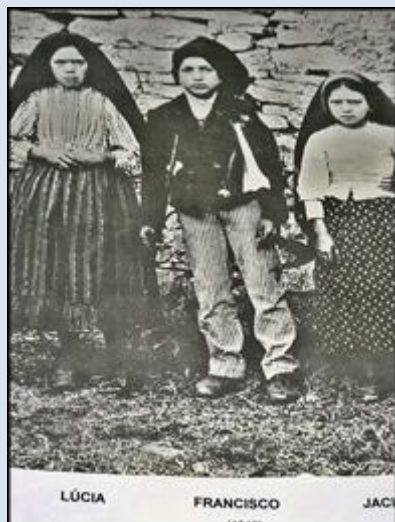

Ł4,2-Adjustrel – Portugalia, zdj. w Domu Rodz. Marto;
Ł4,3- Fatima, zdj. rekl. Muzeum Sakralnego;