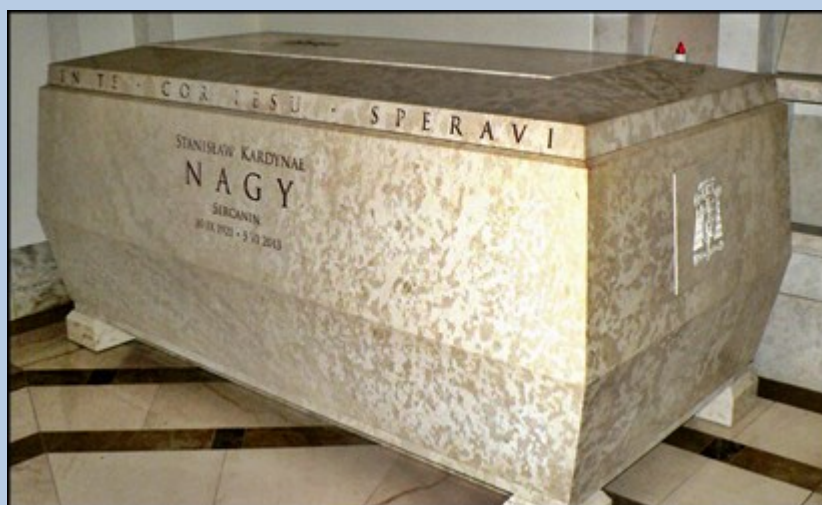

STANISŁAW I STANISŁAW SZUBER PRZECISZÓW	BIERZMOWANI 2009 PARAFIA LUBORZYCA	KS. ROBERT TYRAŁA
KS. EDWARD TRUTY	MARIA VALCINI KRAKÓW	BIERZMOWANI 2009 PARAFIA ROKICINY PODH.
HALINA DANIELA UFNOWSKA-WROBLEWSKA GDANSK	 ZWIĄZEK SZLACHTY POLSKIEJ KRAKÓW	PARAFIA LISIA GÓRA
PARAFIA KRAKÓW-SIDZINA	FELICJA WĄTORSKA KRAKÓW	WŁADYSŁAWA I ZBIGNIEW SZCZUREK NOWY TARG
KS. STANISŁAW SZKLANY	KS. KAZIMIERZ TURAKIEWICZ	KS. KAZIMIERZ TURAKIEWICZ
PARAFIA NIEDZWIEDŹ	BIERZMOWANI 2011 PARAFIA ROKICINY PODH.	KAPITULA KOLEGIACKA BAZYLIKA ŚW. FLORIANA KRAKÓW
STANISŁAW TĘPIŃSKI OPoczno	PARAFIA WEOSAŃ	BIERZMOWANI Z RODZICAMI 2011 PARAFIA CHOCHOŁÓW
KS. STANISŁAW WĄSIK	ST. LILIA MARIA BELICZYŃSKA BIELSKO-BIAŁA	KS. ADAM SZCZYGIEL
IRENA I FRANCISZEK BABIŃSCY KRAKÓW	BIERZMOWANI 2009 I 2011 PARAFIA MOGILANY	ANNA I JULIAN ZBOROWSCY Z DZIEĆMI KRAKÓW
KS. JAN DANIEL SZCZUREK	HALINA I SŁAWOMIR TYRJAŃ WŁOCŁAWEK	KS. ALEKSANDER WOJTCWICZ
MARIANNA DASAL CHERZANÓW	HALINA SZEWCZYK BIELANKA	BEATA WARZECHA MYŚLENICE
KS. STANISŁAW SZCZEPANIEC	BIERZMOWANI 2011 PARAFIA WĘGRZCE	KRYSTYNA I ZBIGNIEW SZCZERBINSKY FELICJA
EMILIA MARIA MODLNICA	MARIA MALGORZATA OLSZEWSKA PAWIAK WŁODZIMIERZ PAWIAK BONN NIEMCY	WSPÓLNOCI PARAFII MB OSTROBRAMSKIEJ KRAKÓW-WIECZYŚCIA

KARD. FRANCISZEK MACHARSKI	ARCHIDIECZYZJA KRAKOWSKA	BAZYLIKA METROPOLITANNA NA WAWELU
BP JOZEF GUZDEK BP JAN SZKODN BP JAN ZAJAC	 KARDYNAŁ STANISŁAW DZEWISZ METROPOLITA KRAKOWSKI	KLASZTOR OO. PAULINÓW JASNA GÓRA
BP TADUSZ PIERONIK BP DAMIAN MUSKUS OIM BP GRZEGÓRZ RYS	PARAFIA ŚWIĘTEGO KRZYŻA KRAKÓW	OPACTWO OO. CYSTERSÓW KRAKÓW-MOGILA
PARAFIA ŚWIĘTEGO KRZYŻA KRAKÓW	PARAFIA WNIEBOWIŻCICA NMP KRAKÓW	KLASZTOR OO. BERNARDYNÓW KALWARIA Z.
REKTORAT KOŚCIOŁA ZMARTWYCHWSTANIA PANSKIEGO CMIENTARZ RAKOWICKI	PARAFIA NSPJ NOWY TARG	ZGROMADZENIE SIÓSTR ALBERTYNEK POSIEDZAJĄCYCH UROGIM KRAKÓW
KS. BRONISŁAW FIDELUS	KS. GRZEGÓRZ SZEWCZYK	KS. PROF. JAN MACHNIAK
KS. EUGENIUSZ NAJBOR	KS. PROF. ANDRZEJ BACZYŃSKI	KS. ANDRZEJ OLSZOWSKI
KS. BOLESŁAW WAWAK	KARD. HENRYK GULBINOWICZ	KS. DARIUSZ RAŚ
KS. PROF. JAN DYDUCH	KS. STANISŁAW MARCHEWKA	KS. RYSZARD JUSZCZAK LONDYN
KS. ANTONI SYC KS. STANISŁAW SYC	ABP WIKTOR SKWORC	KS. JOZEF NĘDZA
ERZBISTUM KÖLN	PARROCCHIA S. GIULIO D'ORSA TORINO ITALIA	ARCIDIACEZI DI MILANO
DON RAMON JAVIER BRAVO PARROCCHIA SACRO CUORE DI GESU SEREGNO ITALIA	MONS. GIUSEPPE ANFOSSI AOSTA ITALIA	MONS. JOZEF BART IL CENTRO DI SPIRITUALITA DIEGA DIVINA MISERICORDIA ROMA ITALIA
M. MARIA TEKLA FAMIGLIETTI OASS. ROMA ITALIA	MONS. VINCENZO PAGLIA TERNI ITALIA	KARD. JOSIF BOZANIĆ ZAGREB HRVATSKA