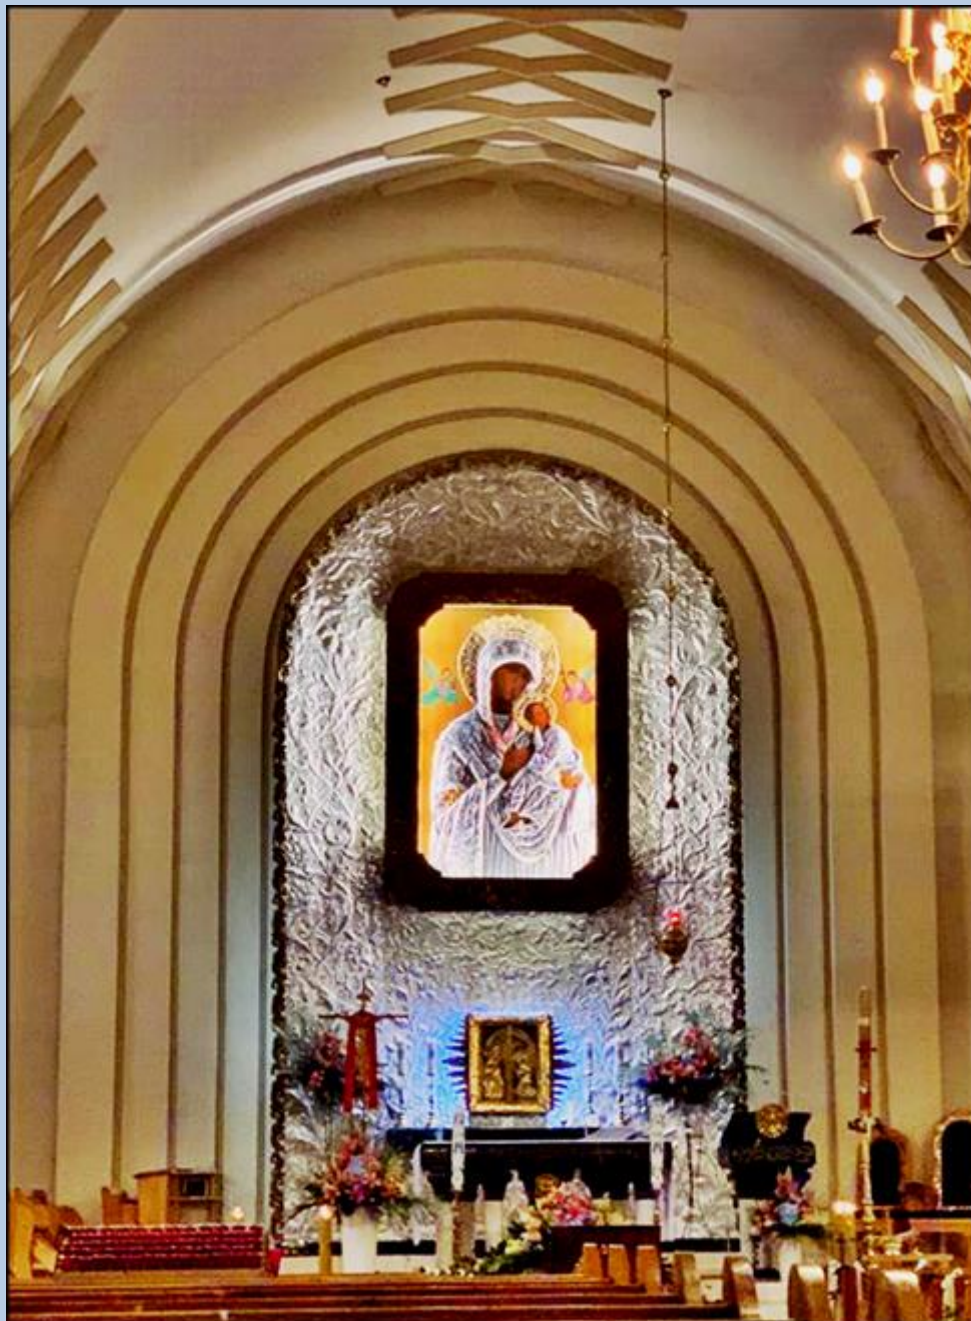

Kraków
ul. Hemara 1

**Kościół pw.
MB Nieustającej Pomocy**
([opis](#))

zdjęcia: B,K.

[POWRÓT DO STRONY GŁÓWNEJ IKONOGRAFII](#)