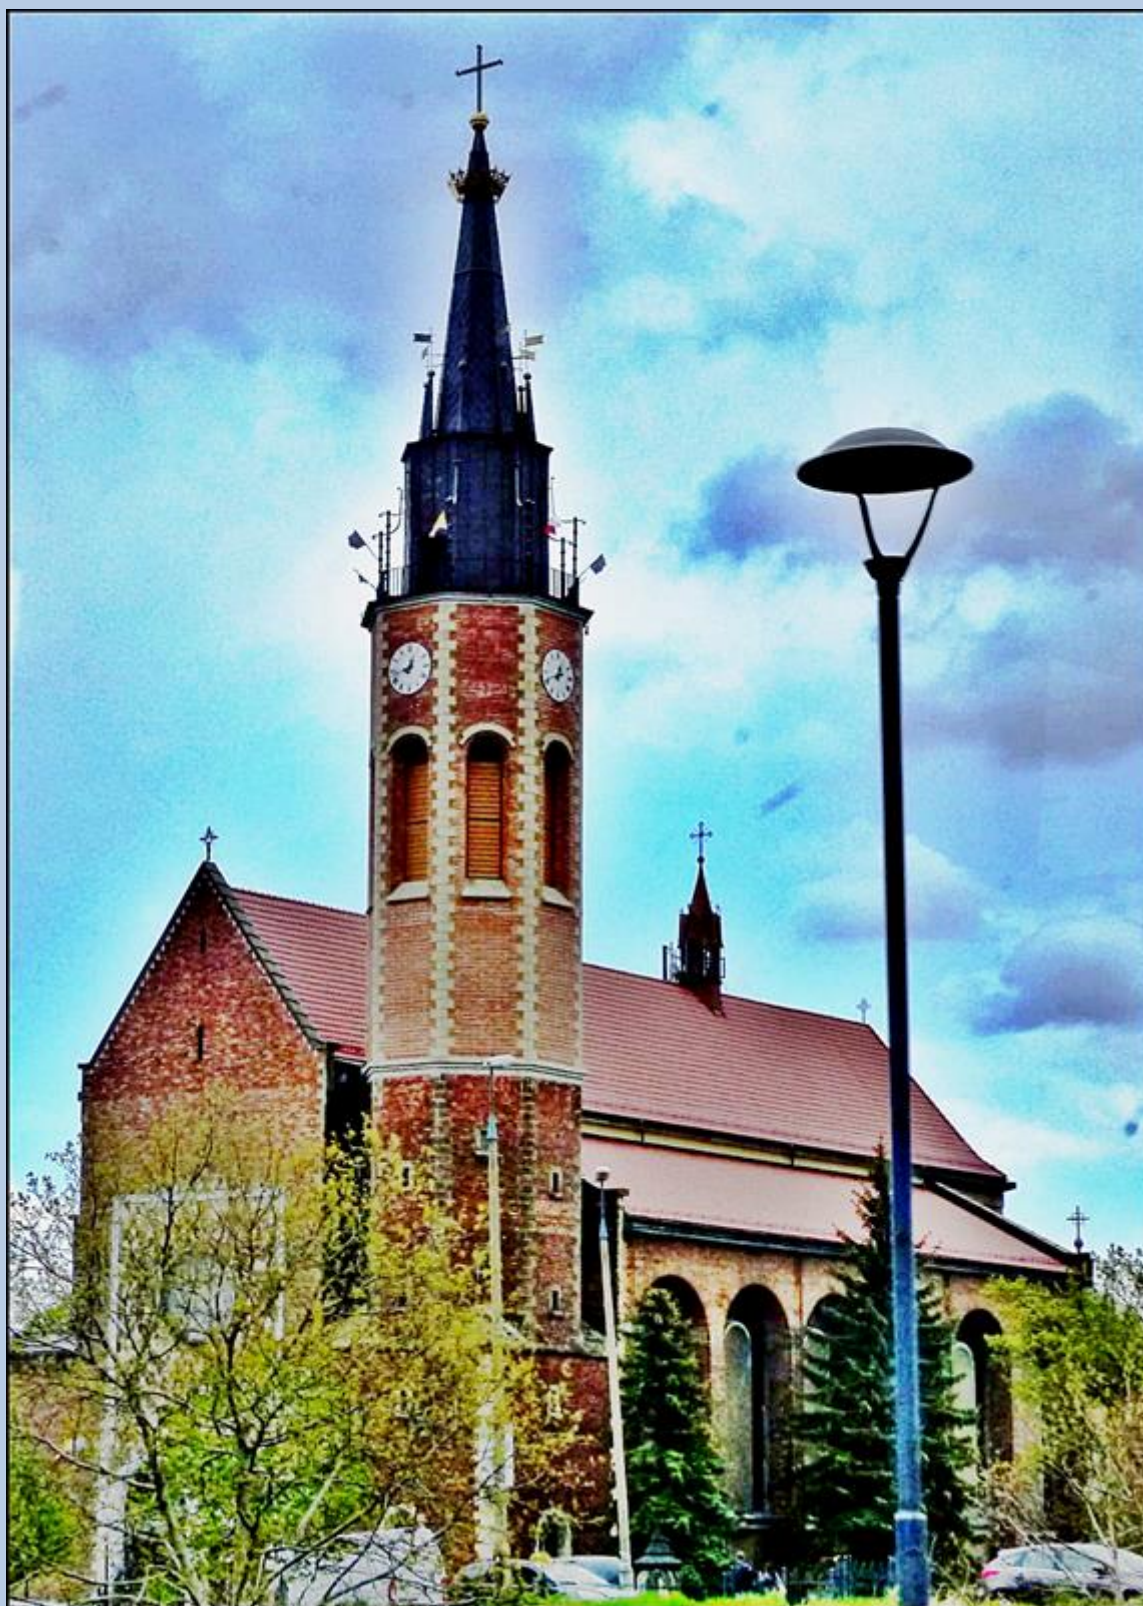

Kraków
ul. Prosta 36

Kościół pw. MB Dobrej Rady

Uzupełnienie Jana Niteckiego z 27.04.2023
(dobudowany szczyt wieży)

zdjęcia: Jan Nitecki

[POWRÓT DO STRONY GŁÓWNEJ IKONOGRAFII](#)