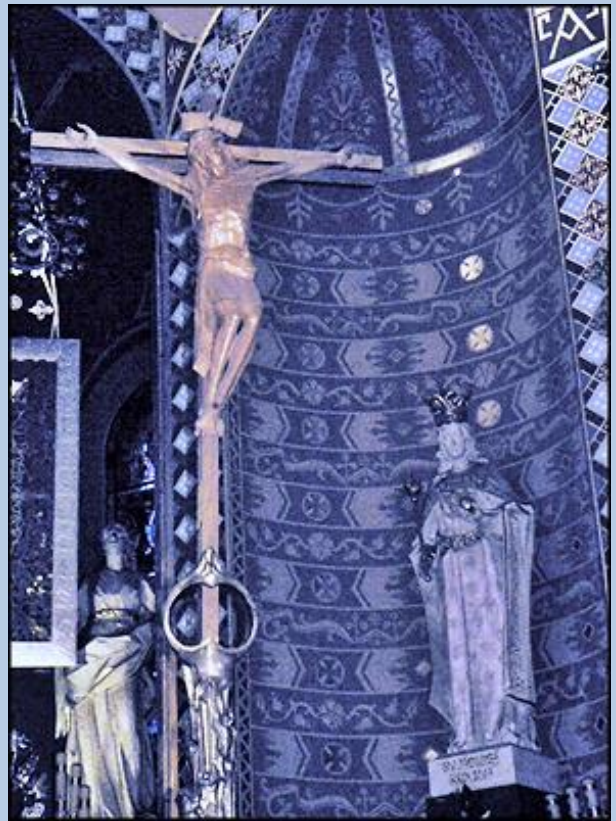

Kraków
ul. Prosta 36

Kościół pw. MB Dobrej Rady

Uzupełnienie Jana Niteckiego z 27.04.2023
(dobudowany szczyt wieży)

zdjęcia: Jan Nitecki

[POWRÓT DO STRONY GŁÓWNEJ IKONOGRAFII](#)