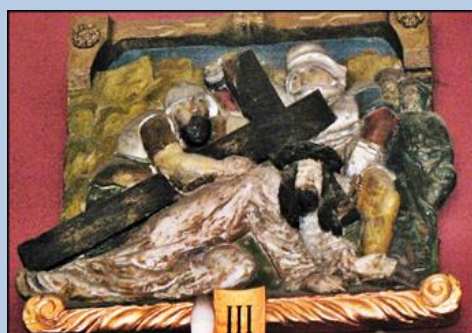

Kraków
ul. Prosta 36

Kościół pw. MB Dobrej Rady

Uzupełnienie Jana Niteckiego z 27.04.2023
(dobudowany szczyt wieży)

zdjęcia: Jan Nitecki

[POWRÓT DO STRONY GŁÓWNEJ IKONOGRAFII](#)