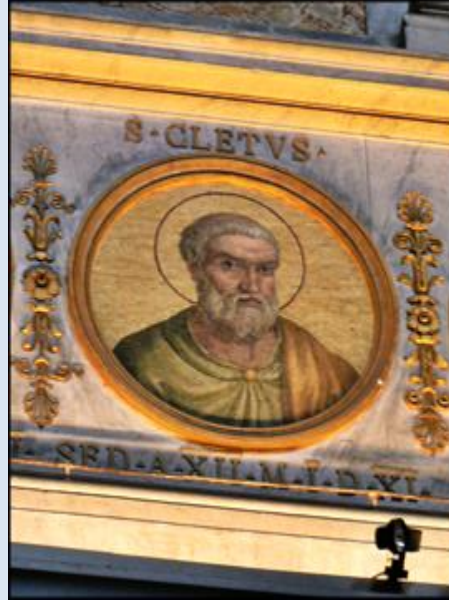

Klet (Cletus I), papież

biogram:

<https://breviarz.pl/czytelnia/swieci/04-26a.php3>

1. Rzym, fg w baz. św. Piotra; P1770930- 26.III.'12.
2. Rzym, moz. w baz. św. Pawła za Murami; P1780714- 27.III.'12

zdjęcia: Jan Nitecki

[POWRÓT DO STRONY GŁÓWNEJ IKONOGRAFII](#)