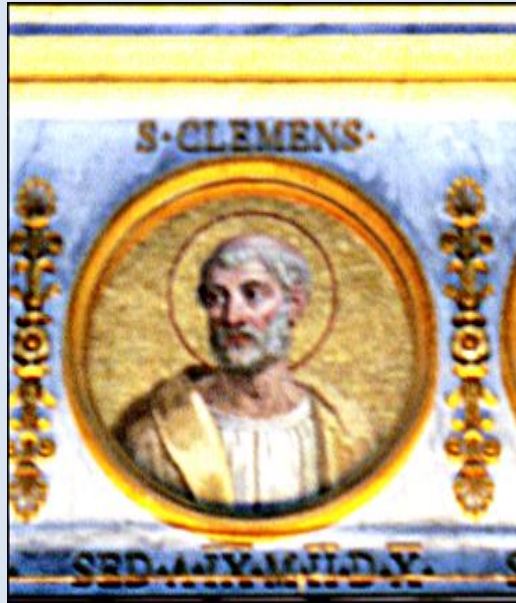

św. Klemens I (pap. 88-97), męczennik

biogram:

<https://breviarz.pl/czytelnia/swieci/11-23a.php3>

1. Rzym, fg w baz. św. Piotra; P1770927- 26.III.'12; P2060999- 10.IX.'13.
2. Rzym, moz. w baz. św. Pawła za Murami; P1780715- 27.III.'12

Lędziny, ko. św. Klemensa (zdz. pw)

Włochy, Baz. św. Klemensa przy Lateranie – sceny męczeństwa (zdj. as)

Włochy, Baz. św. Klemensa przy Lateranie – sceny męczeństwa (zdj. as)

Włochy, Baz. św. Klemensa przy Lateranie – sceny męczeństwa (zdj. as)