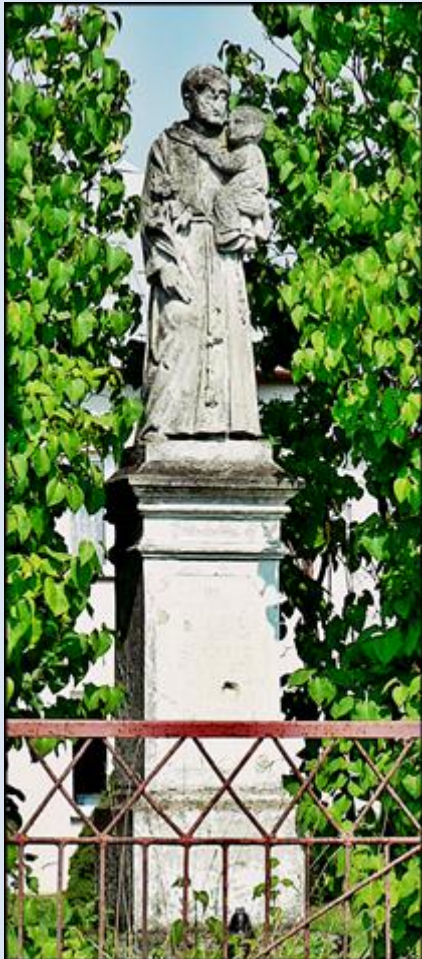

**Kargów**  
(Woj. Świętokrzyskie)

**Kościół pw.  
MB Częstochowskiej**  
([o kościele](#))

zdjęcia: *Jan Nitecki*

zdjęcia w czerwonej obwódce zapożyczono z:  
[https://upload.wikimedia.org/wikipedia/commons/thumb/d/d3/20170611\\_Ko%C5%9Bci%C3%B3%C5%82\\_w\\_Kargowie\\_8442.jpg/800px-20170611\\_Ko%C5%9Bci%C3%B3%C5%82\\_w\\_Kargowie\\_8442.jpg](https://upload.wikimedia.org/wikipedia/commons/thumb/d/d3/20170611_Ko%C5%9Bci%C3%B3%C5%82_w_Kargowie_8442.jpg/800px-20170611_Ko%C5%9Bci%C3%B3%C5%82_w_Kargowie_8442.jpg)  
<http://images.polskaniezwykla.pl/user/item/282329.jpg>