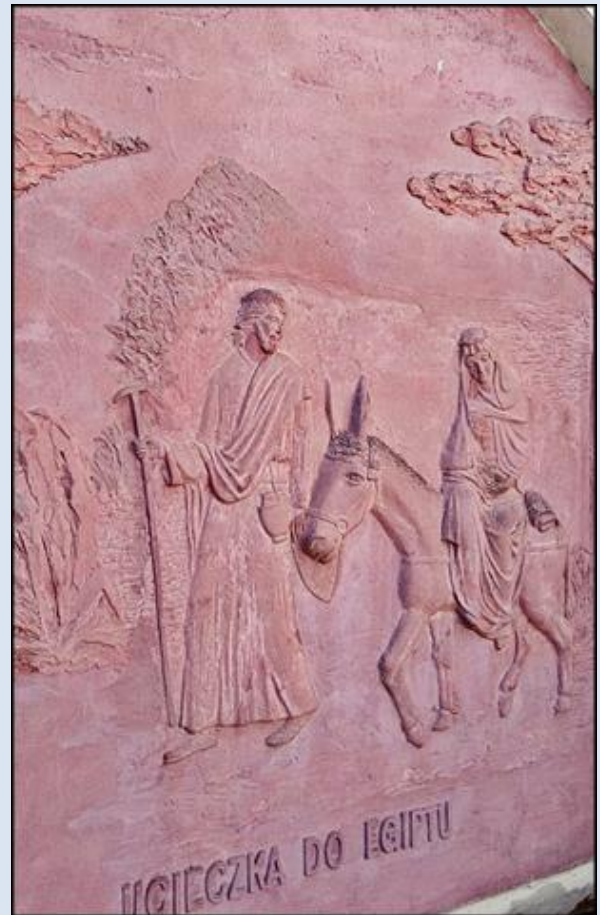

**KALWARIA w Radomsku [RADOMSzcZańska 3]  
przy Kościele Podwyższenia Krzyża Świętego**

Proj. i wyk. art. rzeźbiarz IRENA WOCH

1991

*zdjęcia: Jan Nitecki*

[POWRÓT DO STRONY GŁÓWNEJ IKONOGRAFII](#)