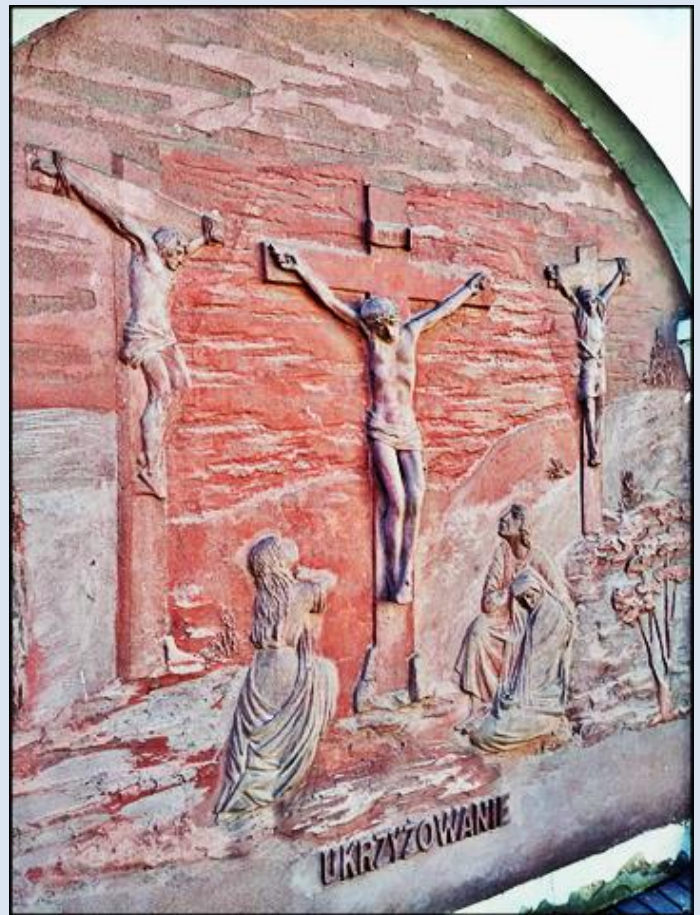

**KALWARIA w Radomsku [RADOMSzcZańska 3]  
przy Kościele Podwyższenia Krzyża Świętego**

Proj. i wyk. art. rzeźbiarz IRENA WOCH

1991

*zdjęcia: Jan Nitecki*

[POWRÓT DO STRONY GŁÓWNEJ IKONOGRAFII](#)