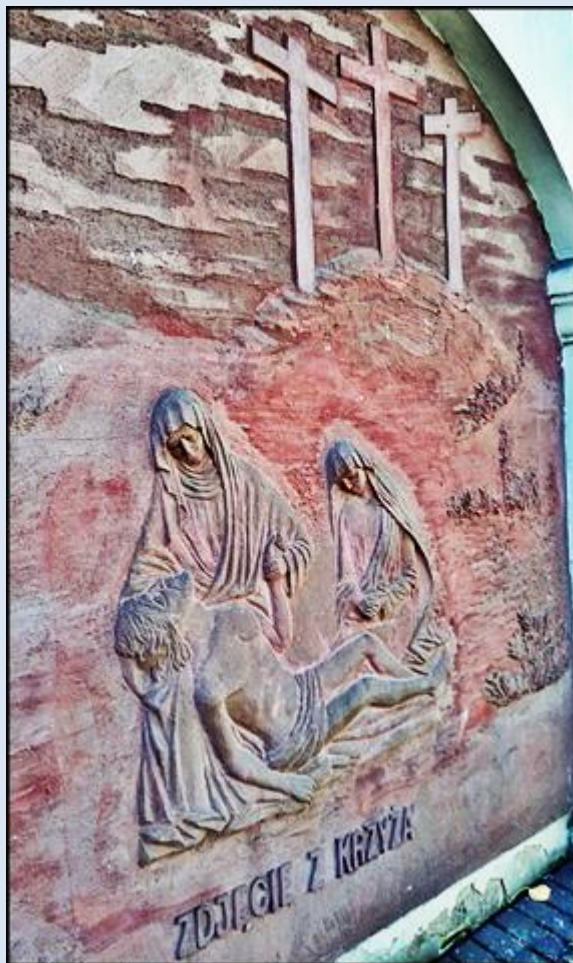

**KALWARIA w Radomsku [RADOMSzcZańska 3]  
przy Kościele Podwyższenia Krzyża Świętego**

Proj. i wyk. art. rzeźbiarz IRENA WOCH

1991

*zdjęcia: Jan Nitecki*

[POWRÓT DO STRONY GŁÓWNEJ IKONOGRAFII](#)