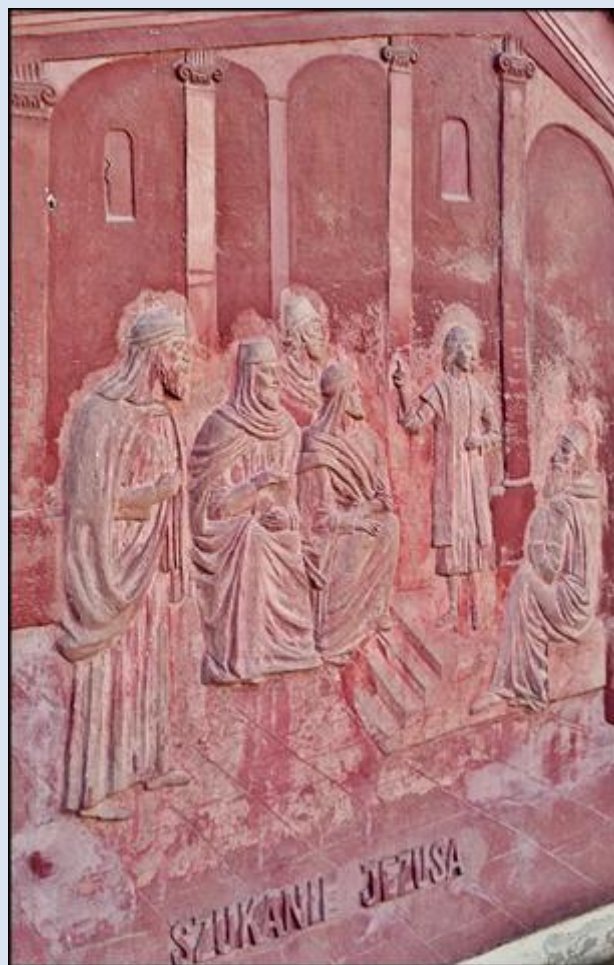

**KALWARIA w Radomsku [RADOMSzcZańska 3]  
przy Kościele Podwyższenia Krzyża Świętego**

Proj. i wyk. art. rzeźbiarz IRENA WOCH

1991

*zdjęcia: Jan Nitecki*

[POWRÓT DO STRONY GŁÓWNEJ IKONOGRAFII](#)