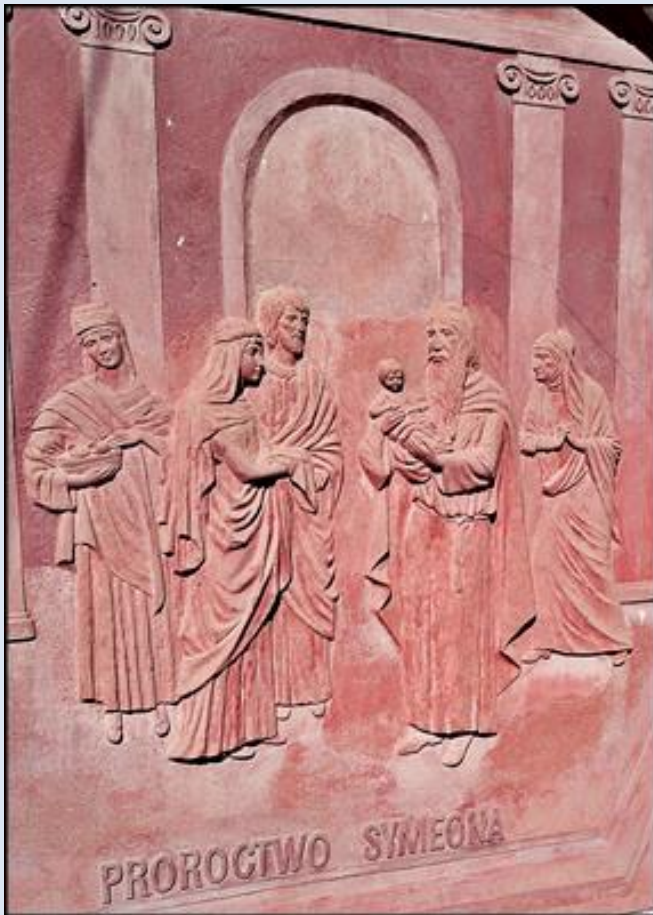

**KALWARIA w Radomsku [RADOMSzcZańska 3]  
przy Kościele Podwyższenia Krzyża Świętego**

Proj. i wyk. art. rzeźbiarz IRENA WOCH

1991

*zdjęcia: Jan Nitecki*

[POWRÓT DO STRONY GŁÓWNEJ IKONOGRAFII](#)