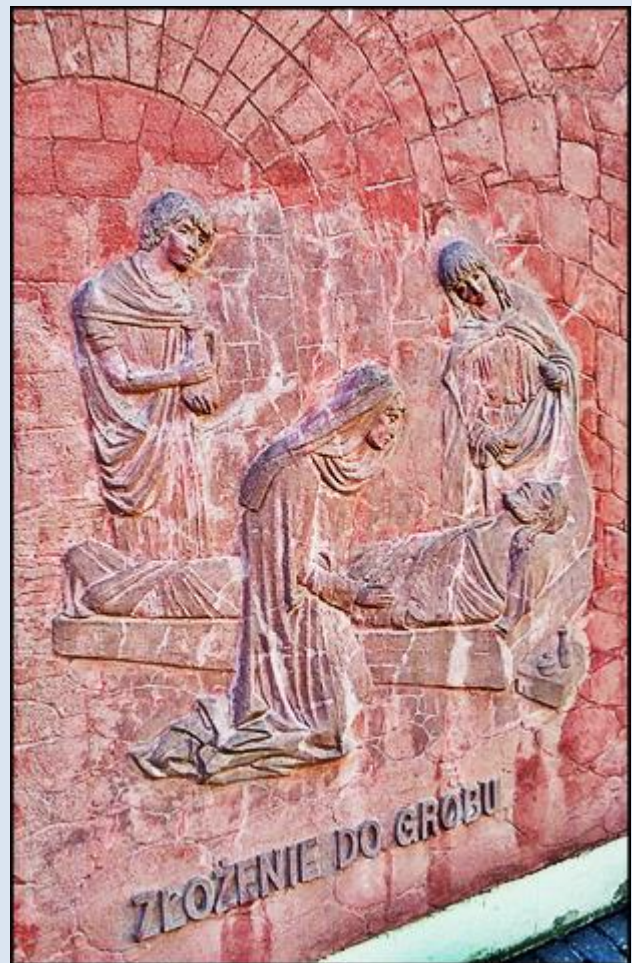

**KALWARIA w Radomsku [RADOMSzcZańska 3]  
przy Kościele Podwyższenia Krzyża Świętego**

Proj. i wyk. art. rzeźbiarz IRENA WOCH

1991

*zdjęcia: Jan Nitecki*

[POWRÓT DO STRONY GŁÓWNEJ IKONOGRAFII](#)