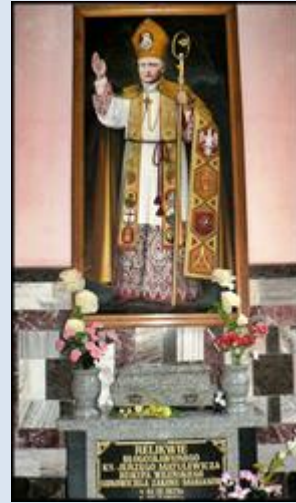

bł. Jerzy Matulewicz (1871-1927)
arcybiskup, beatyfikowany w 1987 r.

Radom, fresk w Kościele pw. św. Kazimierza

<http://sancti-in-polonia.wietrzykowski.net/2j.html>
<http://sancti-in-polonia.wietrzykowski.net/7j.html>

1. Licheń, WLK, fg- pk przy alejce Sankt. MB Bolesnej KP;
2. Licheń, WLK, kop. ob. w kp bł. JM;
3. Licheń, WLK, ob. i rel. w kp bł. JM;

4. Skarżysko Kamienna, wt w Sankt. MB Ostrobramskiej;
5. Wasilków, PDL, fk w ko paraf.;
6. Białystok, wt w kt WNMP;