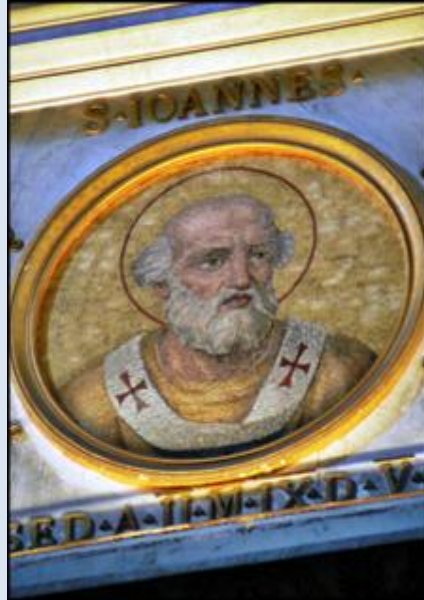

## św. Jan I (papież 523-526)

biogram:

<https://breviarz.pl/czytelnia/swieci/05-18a.php3>

---

1. Rzym, moz. w baz. św. Pawła za Murami; P1780678- 27.III.'12

*zdjęcia: Jan Nitecki*

[POWRÓT DO STRONY GŁÓWNEJ IKONOGRAFII](#)