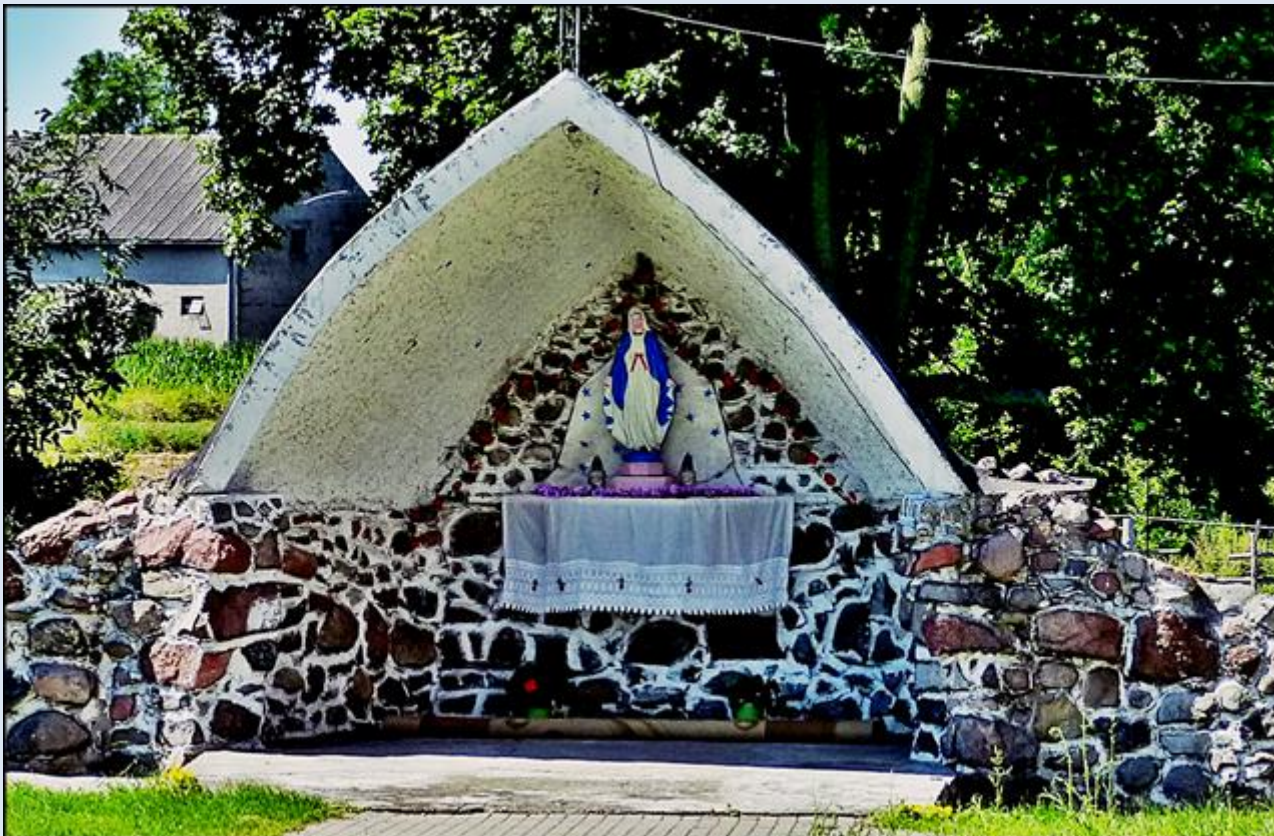

**Jabłówko**  
(Woj. Kujawsko-Pomorskie)

**Kościół pw.  
NMP Różańcowej**  
([opis](#))

zdjęcia: *Jan Nitecki*

[POWRÓT DO STRONY GŁÓWNEJ IKONOGRAFII](#)