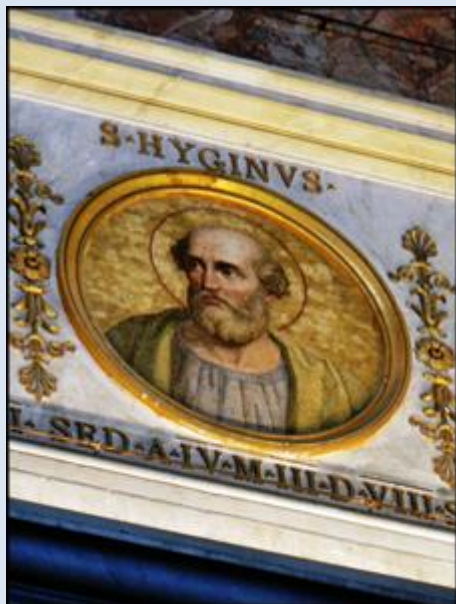

św. Hygin I (pap. 138- ok.142)

biogram:

[https://pl.wikipedia.org/wiki/Hygin_\(papie%C5%BC\)](https://pl.wikipedia.org/wiki/Hygin_(papie%C5%BC))

1. Rzym, moz. w baz. św. Pawła za Murami; P1780721- 27.III.'12.
2. Rzym, fg w baz. św. Piotra; P1770545- 27.III.'12; P2060994- 10.IX.'13

zdjęcia: Jan Nitecki

[POWRÓT DO STRONY GŁÓWNEJ IKONOGRAFII](#)