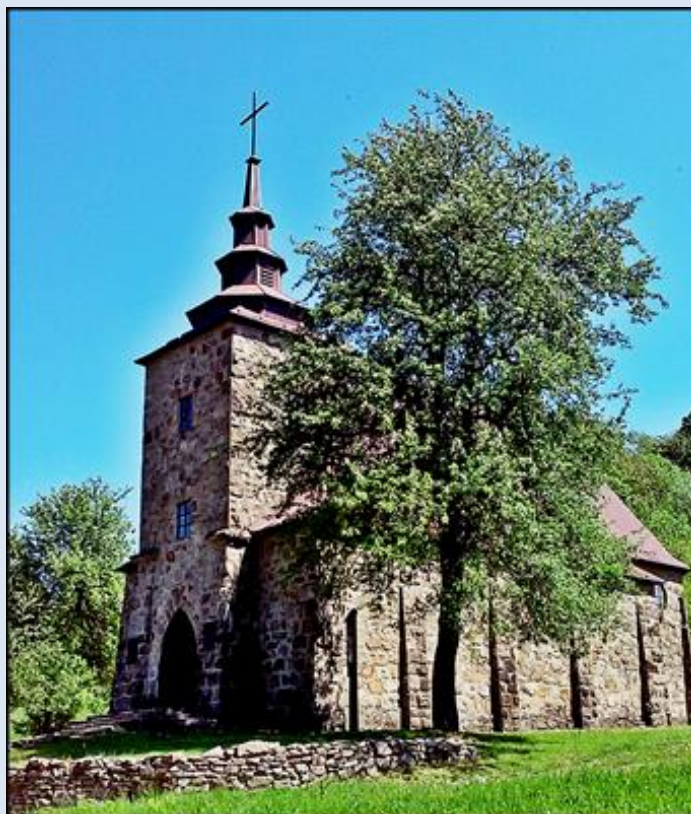

**Huta Polańska**  
(Woj. Podkarpackie)

**Kościół pw.  
św. Jana z Dukli i św. Huberta**  
([o kościele](#))

[www.szlaki-beskid.klikklik.pl](http://www.szlaki-beskid.klikklik.pl)

zdjęcia: *Grażyna Sygowska*

zdjęcia w czerwonej obwódce zapożyczono z:

[https://www.beskid-niski-pogorze.pl/artykuly/fotki/huta\\_polanska\\_baranie/huta-polanska-kosciol-wewnatrz.jpg](https://www.beskid-niski-pogorze.pl/artykuly/fotki/huta_polanska_baranie/huta-polanska-kosciol-wewnatrz.jpg)  
[https://www.beskid-niski-pogorze.pl/artykuly/fotki/huta\\_polanska\\_baranie/huta\\_polanska\\_kosciol\\_wewnatrz.jpg](https://www.beskid-niski-pogorze.pl/artykuly/fotki/huta_polanska_baranie/huta_polanska_kosciol_wewnatrz.jpg)