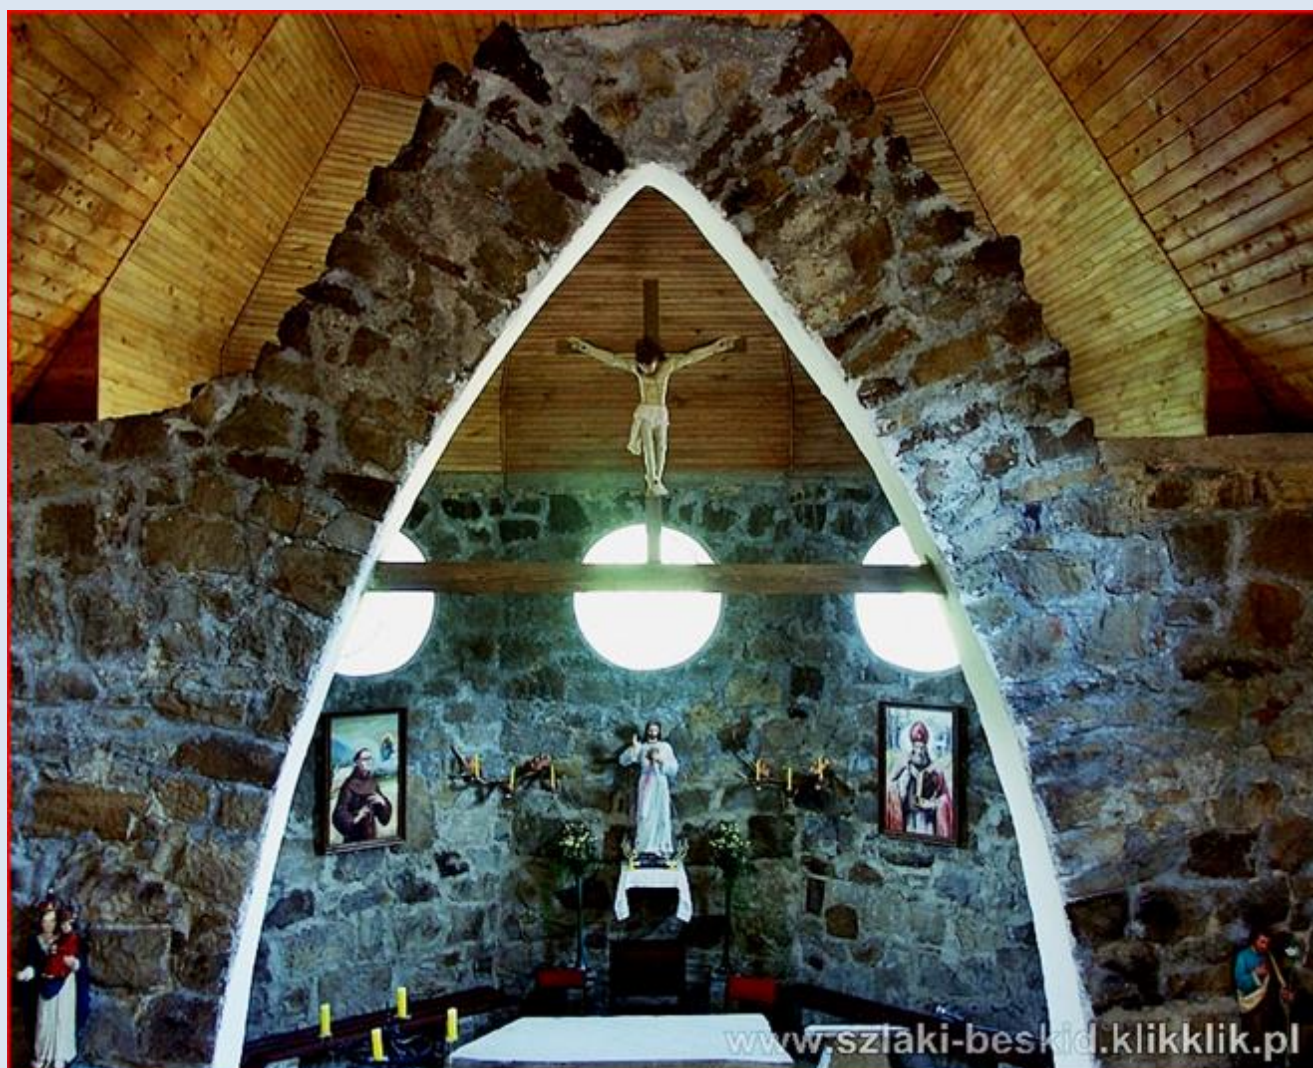

**Huta Polańska**  
(Woj. Podkarpackie)

**Kościół pw.  
św. Jana z Dukli i św. Huberta**  
([o kościele](#))

[www.szlaki-beskid.klikklik.pl](http://www.szlaki-beskid.klikklik.pl)

zdjęcia: *Grażyna Sygowska*

zdjęcia w czerwonej obwódce zapożyczono z:

[https://www.beskid-niski-pogorze.pl/artykuly/fotki/huta\\_polanska\\_baranie/huta-polanska-kosciol-wewnatrz.jpg](https://www.beskid-niski-pogorze.pl/artykuly/fotki/huta_polanska_baranie/huta-polanska-kosciol-wewnatrz.jpg)  
[https://www.beskid-niski-pogorze.pl/artykuly/fotki/huta\\_polanska\\_baranie/huta\\_polanska\\_kosciol\\_wewnatrz.jpg](https://www.beskid-niski-pogorze.pl/artykuly/fotki/huta_polanska_baranie/huta_polanska_kosciol_wewnatrz.jpg)