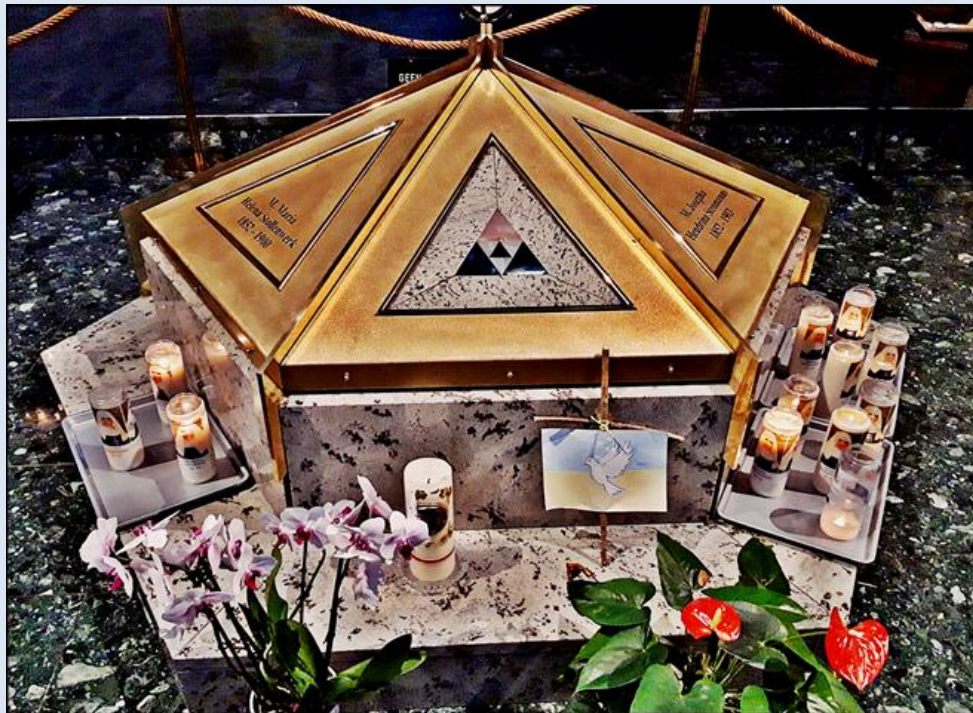

**HOLANDIA
(NIDERLANDY)**

Steyl (Gmina Venlo)

Kościół klasztorny
św. Michała
z Kaplica
św. Arnolda Janssen

Dolna kaplica z grobem św. Arnolda Janssena

zdjęcia: Artur Nitecki

zdjęcia w czerwonym obramowaniu zapożyczono z:

<https://c8.alamy.com/comp/2E8PFC8/missiehuis-st-michel-steyl-ca-1885-2E8PFC8.jpg>

[POWRÓT DO STRONY GŁÓWNEJ IKONOGRAFII](#)