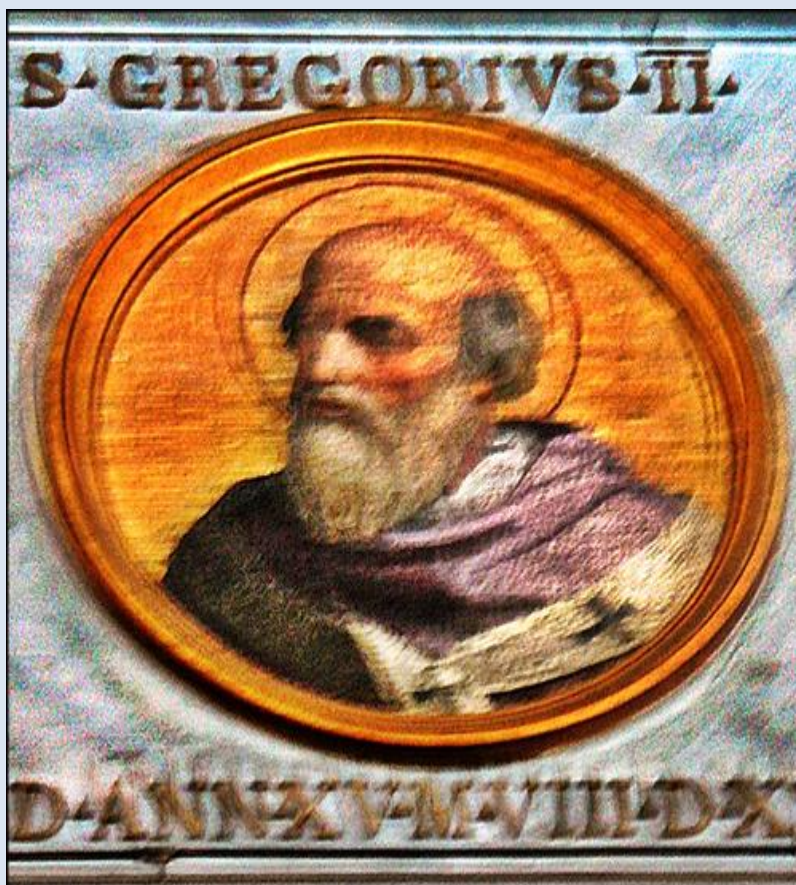

św. Grzegorz II (pap. 715-731)

1. Rzym, moz. w Baz. św. Pawła za Murami

Biografia:

<https://brewiarz.pl/czytelnia/swieci/02-11b.php3>

Jeżeli nie zaznaczono inaczej, to zdjęcia: Jan Nitecki