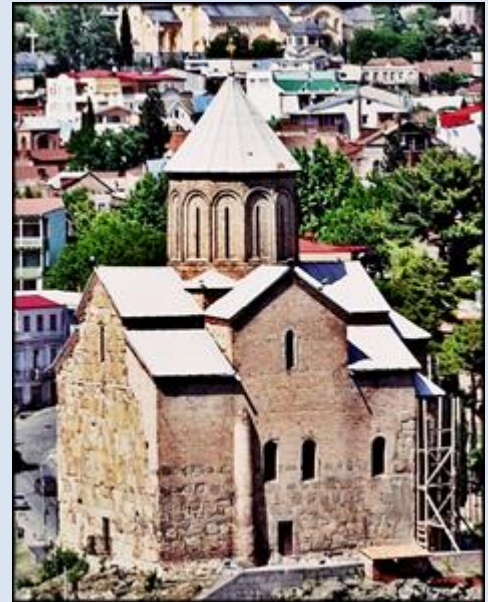

# Gruzja

Tbilisi

Cerkiew Metekhi  
z Pomnikiem króla  
Wachtanga Gorgasali

*zdjęcia: KJ*

[POWRÓT DO STRONY GŁÓWNEJ IKONOGRAFII](#)