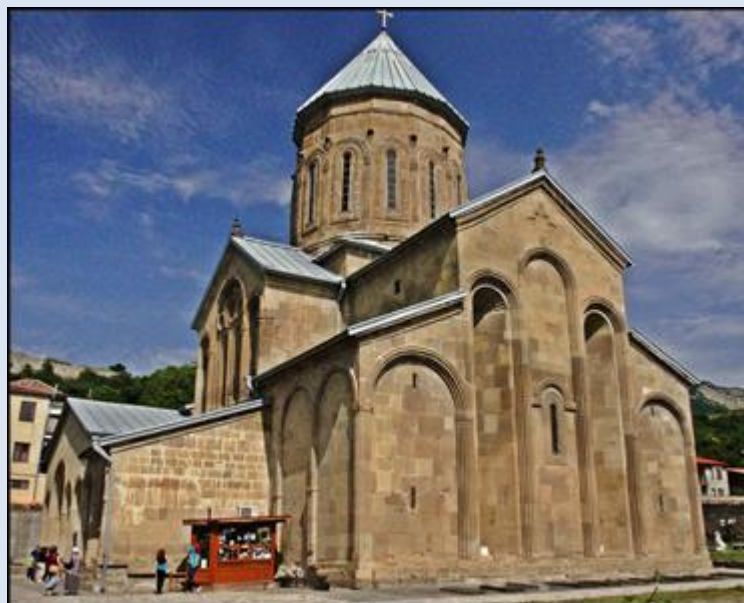

GRUZJA

Mccheta

[Monaster Samtawro](#)

zdjęcia: KJ

[POWRÓT DO STRONY GŁÓWNEJ IKONOGRAFII](#)