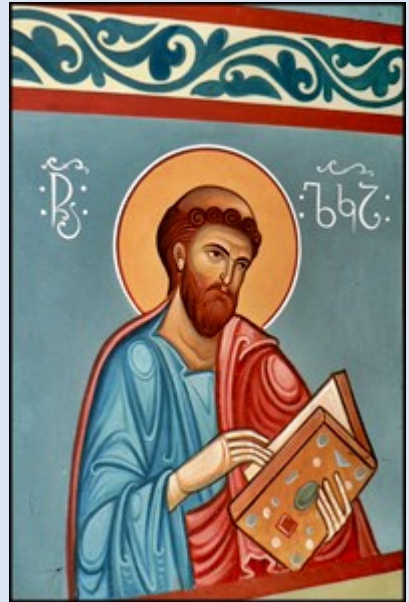

Gruzja

Kobuleti

**kaplica cerkiewna
przy Shota Rustaveli**

zdjęcia: Jan Nitecki