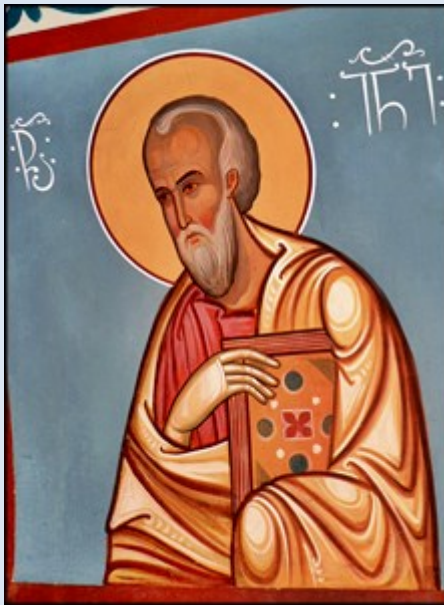

Gruzja

Kobuleti

**kaplica cerkiewna
przy Shota Rustaveli**

zdjęcia: Jan Nitecki