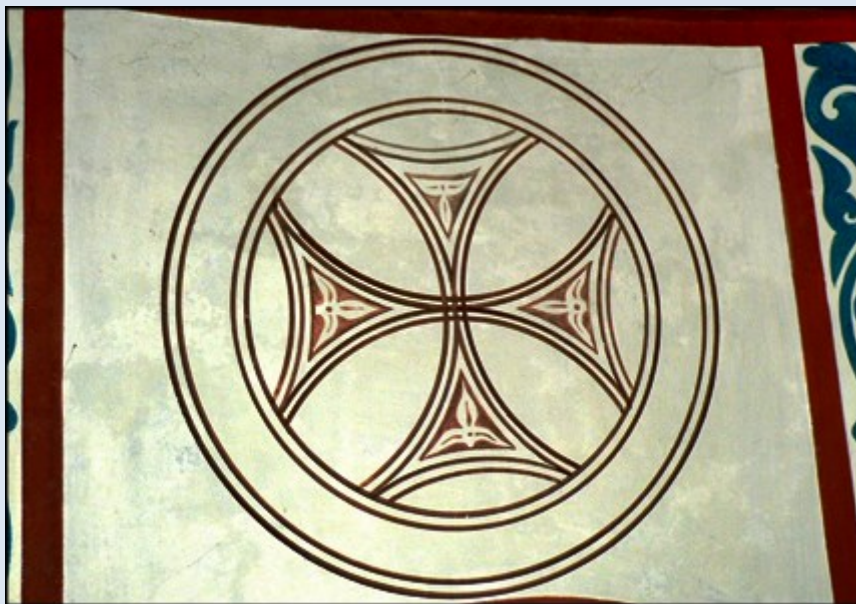

Gruzja

Kobuleti

**kaplica cerkiewna
przy Shota Rustaveli**

zdjęcia: Jan Nitecki