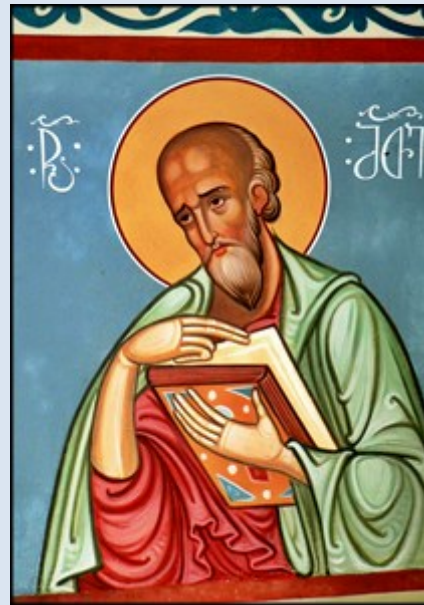

Gruzja

Kobuleti

**kaplica cerkiewna
przy Shota Rustaveli**

zdjęcia: Jan Nitecki